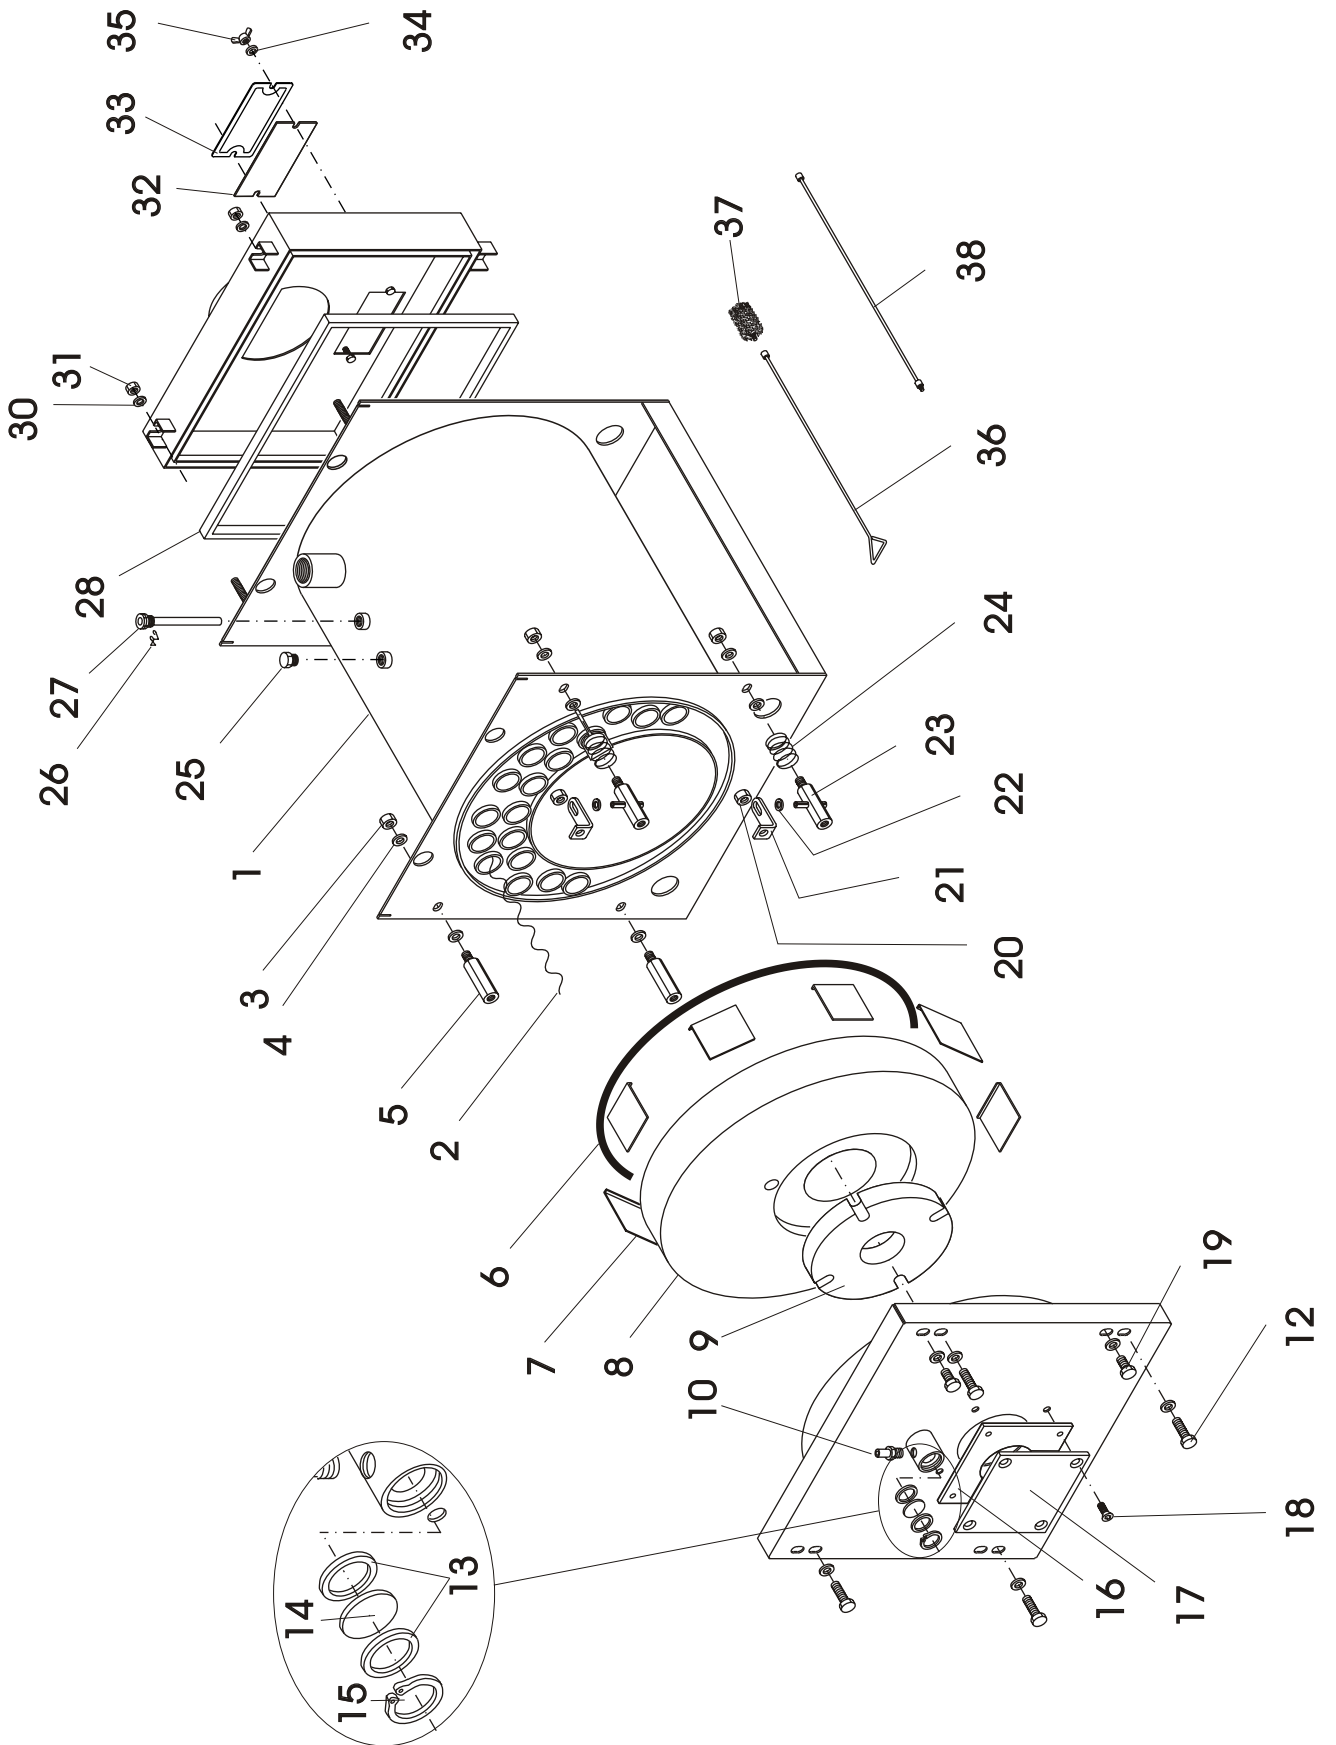

ESPLOSO E LISTA RICAMBI

Taurus

Taurus MINI

Taurus S

Riferimenti esploso Rodi - Rodi Mini - Rodi Super - Taurus - Taurus Mini - Taurus Super

Esp	Codice	Pezzi	Descrizione	Description
1	6CORPMIN00	1	Corpo caldaia Mini 70 - 80 - 100	Steel body exchanger Mini 70-80-100
	6CORPMIN01	1	Corpo caldaia Mini 110 - 120 - 150	Steel body exchanger Mini 110-120-150
	6CORPMIN02	1	Corpo caldaia Mini 180 - 200	Steel body exchanger Mini 180-200
2	6TURBMIN00	1	Turbolatore Mini 70 - 80 - 100	Heat retriever Mini 70-80-100
	6TURBMIN01	1	Turbolatore Mini 110 - 120 - 150	Heat retriever Mini 110-120-150
	6TURBMIN02	1	Turbolatore Mini 180 - 200	Heat retriever Mini 180-200
3	6DADOESA00	5	Dado esagonale M 14 UNI 5588	Nut M 14 UNI 5588
4	6ROSPIAN00	1	Rosetta piana ø 15x31 UNI 6592	Lock washer ø 15x31 UNI 6592
5	6PERCHIP00	1	Perno chiusura porta	Front door rod
6	6GUAFIBV00	1	Guarnizione in fibra di vetro 17x22	Fiberglass robe joint seal 17x22
7	6ANGISOP00	1	Angolare centraggio isolamento porta	Door insulating block jaw
8	6ISOPOMI00	1	Isolamento porta Mini 70 - 80 - 100	Door insulating block Mini 70-80-100
	6ISOPOMI01	1	Isolamento porta Mini 110-120-150-180-200	Door insulating block Mini 110-120-150-180-200
9	6ISOPIAM00	1	Isolamento piastra bruciatore Mini 70 - 80 - 100	Burner mounting plate insulating block Mini 70-80-100
	6ISOPIAM01	1	Isolamento piastra bruciatore Mini 110-120-150-180-200	Burner mounting plate insulating block Mini 110-200
10	6PROPRES00	1	Prova pressione R1/8"	1/8" pressure testing nozzle
12	6VITEROD00	1	Vite M 14x50 UNI 5739	Front door screw M 14x50 UNI 5739
13	6GUARNIZ30	5	Guarnizione ø 38x30x1,5	Observation window washer ø 38x30x1,5
14	6VETTEMP00	1	Vetro temperato ø 38x8	Front observation window glass ø 38x8
15	6ANELLOX00	1	Anello Seeger ø 38 UNI 7437	Seeger ring ø 38 UNI 7437
16	6GUAPIBR00	1	Guarnizione piastra bruciatore Mini 70 - 80 - 100	Burner mounting plate insulating pad Mini 70-80-100
	6GUAPIBR01	1	Guarnizione piastra bruciatore Mini 110-200 Rodi 250-300	Burner mounting plate insulating pad Mini110-200-Rodi250-300
	6GUAPIBR02	1	Guarn. piastra bruciatore Rodi 360-600	Burner mounting plate insulating pad Rodi 360-600
	6GUAPIBR03	1	Guarn. piastra bruciatore Rodi 730-820	Burner mounting plate insulating pad Rodi 730-820
	6GUAPIBR04	1	Guarn. piastra bruciatore Rodi 1040	Burner mounting plate insulating pad Rodi 1040
17	6PIABRUM00	1	Piastra fissaggio bruciatore Mini 70 - 80 - 100	Burner fixing plate Mini 70-80-100
	6PIABRUM01	1	Piastra fissaggio bruciatore Mini 110-120-150-180-200	Burner fixing plate Mini 110-120-150-180-200
18	6VITEROD01	5	Vite M 10x30 UNI 5933	Burner mounting plate screw M 10X30 UNI 5933
19	6VITEROD02	5	Vite M 14x30 UNI 5739	Burner mounting plate screw M 14X30 UNI 5739
20	6DADOAUT00	5	Dado autobloccante M 14 UNI 7474	Self-locking nut M 14 UNI 7474
21	6PROCEPO00	1	Profilo cerniera porta	Front door mounting plate
22	6ROSPIAN01	5	Rosetta piana ø 10,5x21 UNI6592	Lock washer ø 10,5x21 UNI6592
23	6PERCEPO00	1	Perno cerniera porta	Front door mounting rod
24	6MOLCEPO00	1	Molla cerniera porta	Front door mounting spring
25	6TAPPOXX02	1	Tappo R½"	Plug 1/2"
26	6MOLLCAP00	5	Molla capillari	Thermostat clip
27	6GUAINAM00	1	Guaina ø 15/16 L= 147	Thermostat pocket ø 15/16 L= 147
28	6GUAFIBV01	1	Guarnizione in fibra di vetro 12x22	Fiberglass robe joint seal 12x22
30	6ROSPIAN02	5	Rosetta piana ø 13x24 UNI 6592 Mini 70 - 80 - 100	Lock washer ø 13x24 UNI 6592 Mini 70-80-100
	6ROSPIAN03	5	Rosetta piana ø 13x24 UNI 6592 Mini 110-120-150-180-200	Lock washer ø 13x24 UNI 6592 Mini 110-120-150-180-200
31	6DADOESA01	5	Dado esagonale M 12 UNI 5588	Nut M 12 UNI 5588
32	6GUACOIS00	1	Guarnizione coperchio ispezione	Inspection cover seal
33	6COPISCM00	1	Coperchio ispezione camera fumi	Smoking chamber inspection cover
34	6ROSPIAN04	5	Rosetta piana ø 8,4x17 UNI 6592	Lock washer ø 8,4x17 UNI 6592