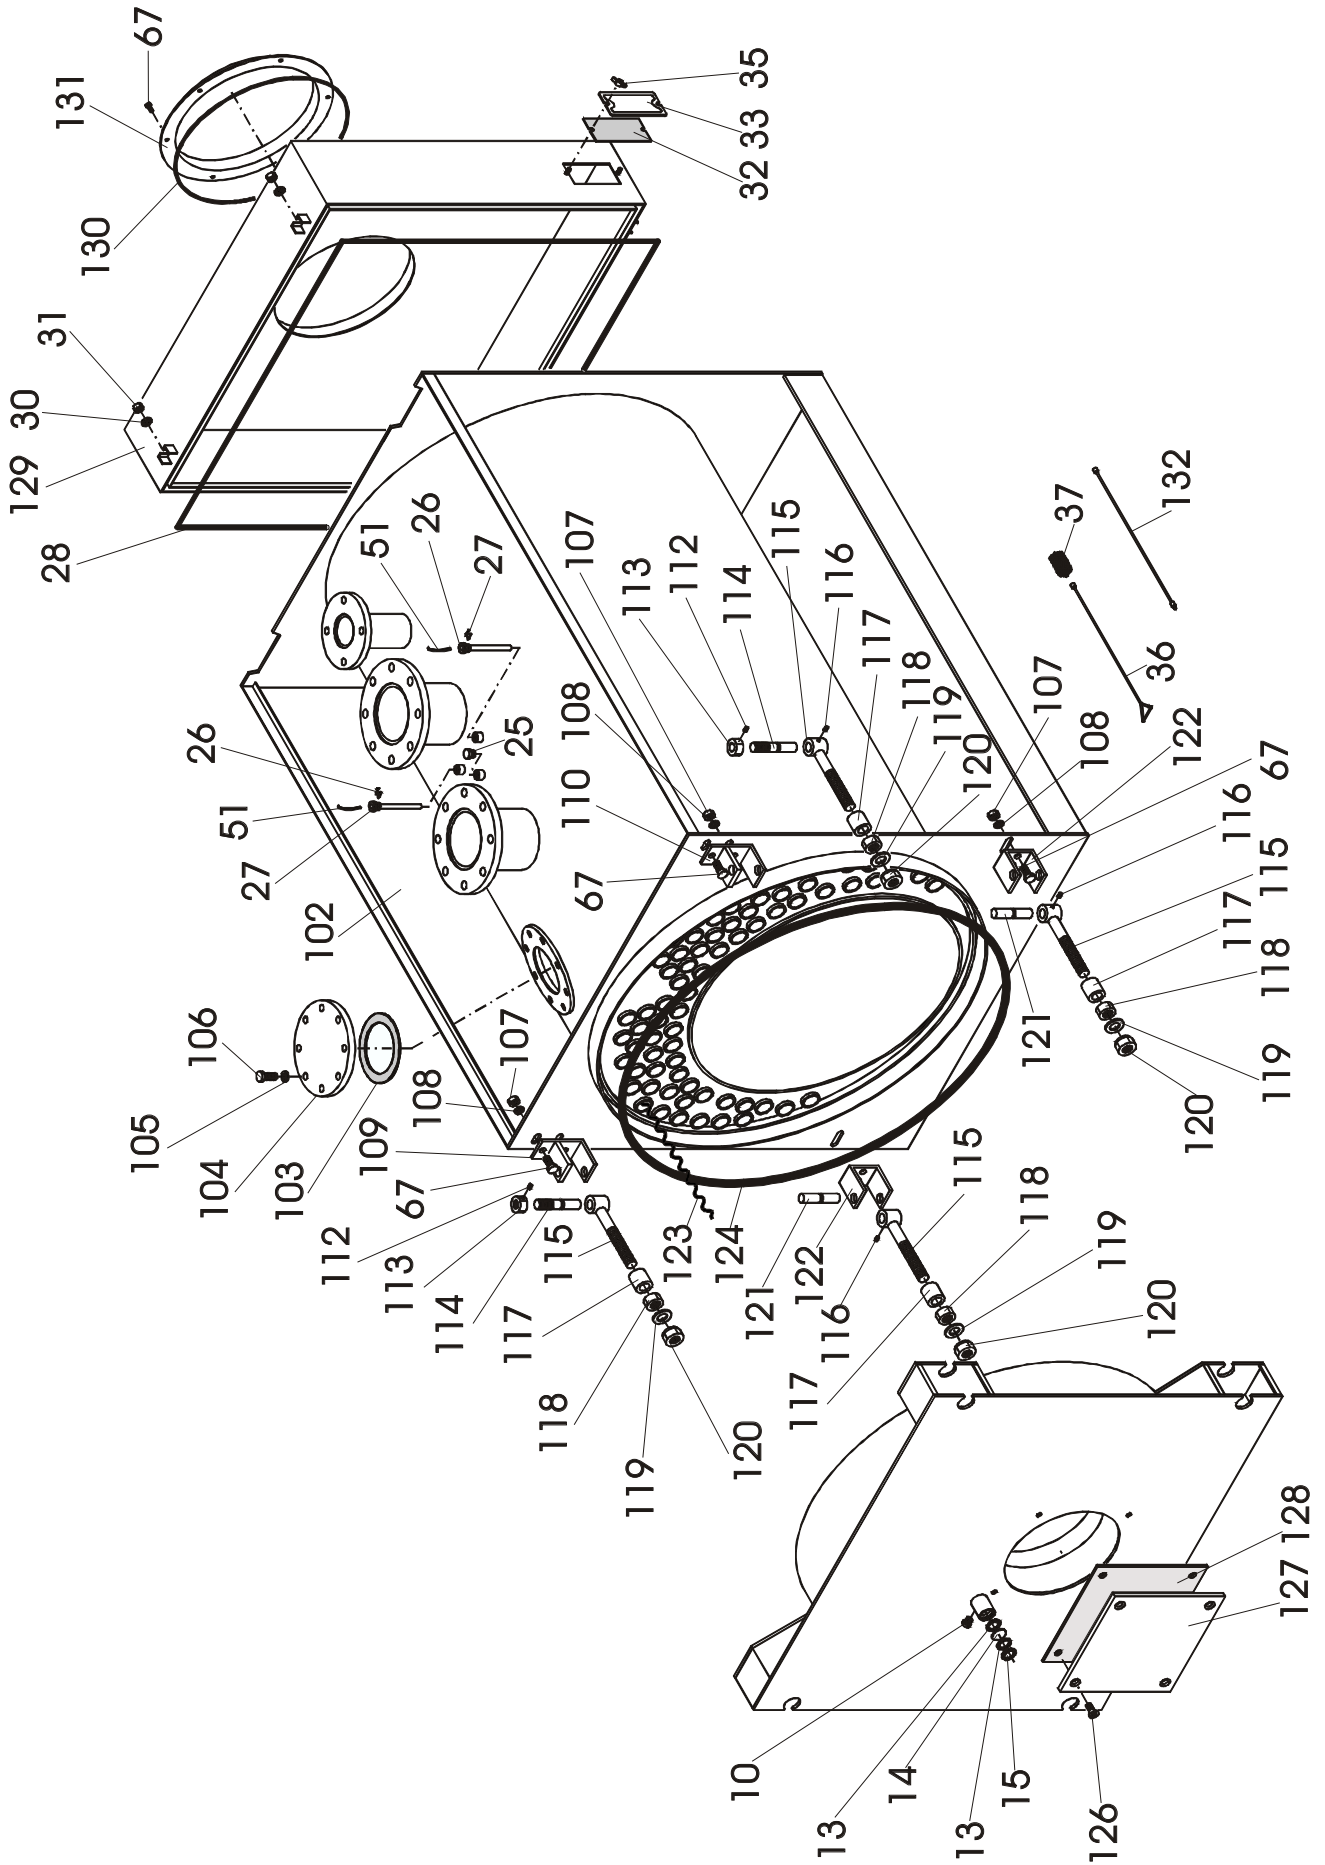

ESPLOSO E LISTA RICAMBI

Taurus

Taurus MINI

Taurus S

Riferimenti esploso Rodi - Rodi Mini - Rodi Super - Taurus - Taurus Mini - Taurus Super

Esp	Codice	Pezzi	Descrizione	Description
1	6CORPMIN00	1	Corpo caldaia Mini 70 - 80 - 100	Steel body exchanger Mini 70-80-100
	6CORPMIN01	1	Corpo caldaia Mini 110 - 120 - 150	Steel body exchanger Mini 110-120-150
	6CORPMIN02	1	Corpo caldaia Mini 180 - 200	Steel body exchanger Mini 180-200
2	6TURBMIN00	1	Turbolatore Mini 70 - 80 - 100	Heat retriever Mini 70-80-100
	6TURBMIN01	1	Turbolatore Mini 110 - 120 - 150	Heat retriever Mini 110-120-150
	6TURBMIN02	1	Turbolatore Mini 180 - 200	Heat retriever Mini 180-200
3	6DADOESA00	5	Dado esagonale M 14 UNI 5588	Nut M 14 UNI 5588
4	6ROSPIAN00	1	Rosetta piana ø 15x31 UNI 6592	Lock washer ø 15x31 UNI 6592
5	6PERCHIP00	1	Perno chiusura porta	Front door rod
6	6GUAFIBV00	1	Guarnizione in fibra di vetro 17x22	Fiberglass robe joint seal 17x22
7	6ANGISOP00	1	Angolare centraggio isolamento porta	Door insulating block jaw
8	6ISOPOMI00	1	Isolamento porta Mini 70 - 80 - 100	Door insulating block Mini 70-80-100
	6ISOPOMI01	1	Isolamento porta Mini 110-120-150-180-200	Door insulating block Mini 110-120-150-180-200
9	6ISOPIAM00	1	Isolamento piastra bruciatore Mini 70 - 80 - 100	Burner mounting plate insulating block Mini 70-80-100
	6ISOPIAM01	1	Isolamento piastra bruciatore Mini 110-120-150-180-200	Burner mounting plate insulating block Mini 110-200
10	6PROPRES00	1	Prova pressione R1/8"	1/8" pressure testing nozzle
12	6VITEROD00	1	Vite M 14x50 UNI 5739	Front door screw M 14x50 UNI 5739
13	6GUARNIZ30	5	Guarnizione ø 38x30x1,5	Observation window washer ø 38x30x1,5
14	6VETTEMP00	1	Vetro temperato ø 38x8	Front observation window glass ø 38x8
15	6ANELLOX00	1	Anello Seeger ø 38 UNI 7437	Seeger ring ø 38 UNI 7437
16	6GUAPIBR00	1	Guarnizione piastra bruciatore Mini 70 - 80 - 100	Burner mounting plate insulating pad Mini 70-80-100
	6GUAPIBR01	1	Guarnizione piastra bruciatore Mini 110-200 Rodi 250-300	Burner mounting plate insulating pad Mini110-200-Rodi250-300
	6GUAPIBR02	1	Guarn. piastra bruciatore Rodi 360-600	Burner mounting plate insulating pad Rodi 360-600
	6GUAPIBR03	1	Guarn. piastra bruciatore Rodi 730-820	Burner mounting plate insulating pad Rodi 730-820
	6GUAPIBR04	1	Guarn. piastra bruciatore Rodi 1040	Burner mounting plate insulating pad Rodi 1040
17	6PIABRUM00	1	Piastra fissaggio bruciatore Mini 70 - 80 - 100	Burner fixing plate Mini 70-80-100
	6PIABRUM01	1	Piastra fissaggio bruciatore Mini 110-120-150-180-200	Burner fixing plate Mini 110-120-150-180-200
18	6VITEROD01	5	Vite M 10x30 UNI 5933	Burner mounting plate screw M 10X30 UNI 5933
19	6VITEROD02	5	Vite M 14x30 UNI 5739	Burner mounting plate screw M 14X30 UNI 5739
20	6DADOAUT00	5	Dado autobloccante M 14 UNI 7474	Self-locking nut M 14 UNI 7474
21	6PROCEPO00	1	Profilo cerniera porta	Front door mounting plate
22	6ROSPIAN01	5	Rosetta piana ø 10,5x21 UNI6592	Lock washer ø 10,5x21 UNI6592
23	6PERCEPO00	1	Perno cerniera porta	Front door mounting rod
24	6MOLCEPO00	1	Molla cerniera porta	Front door mounting spring
25	6TAPPOXX02	1	Tappo R½"	Plug 1/2"
26	6MOLLCAP00	5	Molla capillari	Thermostat clip
27	6GUAINAM00	1	Guaina ø 15/16 L= 147	Thermostat pocket ø 15/16 L= 147
28	6GUAFIBV01	1	Guarnizione in fibra di vetro 12x22	Fiberglass robe joint seal 12x22
30	6ROSPIAN02	5	Rosetta piana ø 13x24 UNI 6592 Mini 70 - 80 - 100	Lock washer ø 13x24 UNI 6592 Mini 70-80-100
	6ROSPIAN03	5	Rosetta piana ø 13x24 UNI 6592 Mini 110-120-150-180-200	Lock washer ø 13x24 UNI 6592 Mini 110-120-150-180-200
31	6DADOESA01	5	Dado esagonale M 12 UNI 5588	Nut M 12 UNI 5588
32	6GUACOIS00	1	Guarnizione coperchio ispezione	Inspection cover seal
33	6COPISCM00	1	Coperchio ispezione camera fumi	Smoking chamber inspection cover
34	6ROSPIAN04	5	Rosetta piana ø 8,4x17 UNI 6592	Lock washer ø 8,4x17 UNI 6592