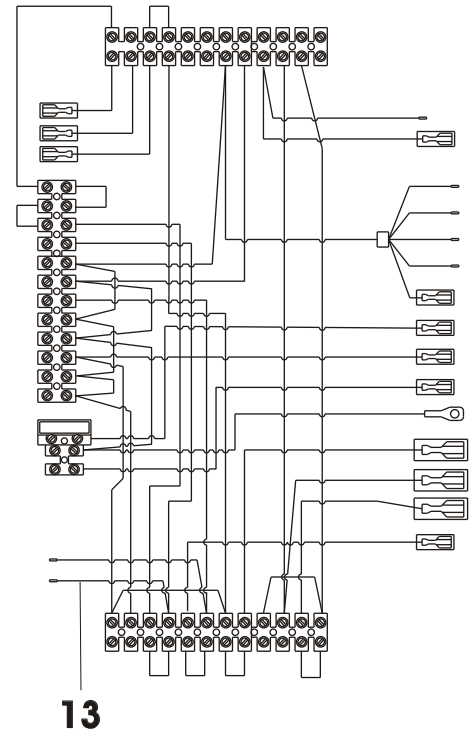

ESPLOSO E LISTA RICAMBI

Taurus

Taurus MINI

Taurus S

Riferimenti esploso Rodi - Rodi Mini - Rodi Super - Taurus - Taurus Mini - Taurus Super

Esp	Codice	Pezzi	Descrizione	Description
1	6CORPMIN00	1	Corpo caldaia Mini 70 - 80 - 100	Steel body exchanger Mini 70-80-100
	6CORPMIN01	1	Corpo caldaia Mini 110 - 120 - 150	Steel body exchanger Mini 110-120-150
	6CORPMIN02	1	Corpo caldaia Mini 180 - 200	Steel body exchanger Mini 180-200
2	6TURBMIN00	1	Turbolatore Mini 70 - 80 - 100	Heat retriever Mini 70-80-100
	6TURBMIN01	1	Turbolatore Mini 110 - 120 - 150	Heat retriever Mini 110-120-150
	6TURBMIN02	1	Turbolatore Mini 180 - 200	Heat retriever Mini 180-200
3	6DADOESA00	5	Dado esagonale M 14 UNI 5588	Nut M 14 UNI 5588
4	6ROSPIAN00	1	Rosetta piana ø 15x31 UNI 6592	Lock washer ø 15x31 UNI 6592
5	6PERCHIP00	1	Perno chiusura porta	Front door rod
6	6GUAFIBV00	1	Guarnizione in fibra di vetro 17x22	Fiberglass robe joint seal 17x22
7	6ANGISOP00	1	Angolare centraggio isolamento porta	Door insulating block jaw
8	6ISOPOMI00	1	Isolamento porta Mini 70 - 80 - 100	Door insulating block Mini 70-80-100
	6ISOPOMI01	1	Isolamento porta Mini 110-120-150-180-200	Door insulating block Mini 110-120-150-180-200
9	6ISOPIAM00	1	Isolamento piastra bruciatore Mini 70 - 80 - 100	Burner mounting plate insulating block Mini 70-80-100
	6ISOPIAM01	1	Isolamento piastra bruciatore Mini 110-120-150-180-200	Burner mounting plate insulating block Mini 110-200
10	6PROPRES00	1	Prova pressione R1/8"	1/8" pressure testing nozzle
12	6VITEROD00	1	Vite M 14x50 UNI 5739	Front door screw M 14x50 UNI 5739
13	6GUARNIZ30	5	Guarnizione ø 38x30x1,5	Observation window washer ø 38x30x1,5
14	6VETTEMP00	1	Vetro temperato ø 38x8	Front observation window glass ø 38x8
15	6ANELLOX00	1	Anello Seeger ø 38 UNI 7437	Seeger ring ø 38 UNI 7437
16	6GUAPIBR00	1	Guarnizione piastra bruciatore Mini 70 - 80 - 100	Burner mounting plate insulating pad Mini 70-80-100
	6GUAPIBR01	1	Guarnizione piastra bruciatore Mini 110-200 Rodi 250-300	Burner mounting plate insulating pad Mini110-200-Rodi250-300
	6GUAPIBR02	1	Guarn. piastra bruciatore Rodi 360-600	Burner mounting plate insulating pad Rodi 360-600
	6GUAPIBR03	1	Guarn. piastra bruciatore Rodi 730-820	Burner mounting plate insulating pad Rodi 730-820
	6GUAPIBR04	1	Guarn. piastra bruciatore Rodi 1040	Burner mounting plate insulating pad Rodi 1040
17	6PIABRUM00	1	Piastra fissaggio bruciatore Mini 70 - 80 - 100	Burner fixing plate Mini 70-80-100
	6PIABRUM01	1	Piastra fissaggio bruciatore Mini 110-120-150-180-200	Burner fixing plate Mini 110-120-150-180-200
18	6VITEROD01	5	Vite M 10x30 UNI 5933	Burner mounting plate screw M 10X30 UNI 5933
19	6VITEROD02	5	Vite M 14x30 UNI 5739	Burner mounting plate screw M 14X30 UNI 5739
20	6DADOAUT00	5	Dado autobloccante M 14 UNI 7474	Self-locking nut M 14 UNI 7474
21	6PROCEPO00	1	Profilo cerniera porta	Front door mounting plate
22	6ROSPIAN01	5	Rosetta piana ø 10,5x21 UNI6592	Lock washer ø 10,5x21 UNI6592
23	6PERCEPO00	1	Perno cerniera porta	Front door mounting rod
24	6MOLCEPO00	1	Molla cerniera porta	Front door mounting spring
25	6TAPPOXX02	1	Tappo R½"	Plug 1/2"
26	6MOLLCAP00	5	Molla capillari	Thermostat clip
27	6GUAINAM00	1	Guaina ø 15/16 L= 147	Thermostat pocket ø 15/16 L= 147
28	6GUAFIBV01	1	Guarnizione in fibra di vetro 12x22	Fiberglass robe joint seal 12x22
30	6ROSPIAN02	5	Rosetta piana ø 13x24 UNI 6592 Mini 70 - 80 - 100	Lock washer ø 13x24 UNI 6592 Mini 70-80-100
	6ROSPIAN03	5	Rosetta piana ø 13x24 UNI 6592 Mini 110-120-150-180-200	Lock washer ø 13x24 UNI 6592 Mini 110-120-150-180-200
31	6DADOESA01	5	Dado esagonale M 12 UNI 5588	Nut M 12 UNI 5588
32	6GUACOIS00	1	Guarnizione coperchio ispezione	Inspection cover seal
33	6COPISCM00	1	Coperchio ispezione camera fumi	Smoking chamber inspection cover
34	6ROSPIAN04	5	Rosetta piana ø 8,4x17 UNI 6592	Lock washer ø 8,4x17 UNI 6592