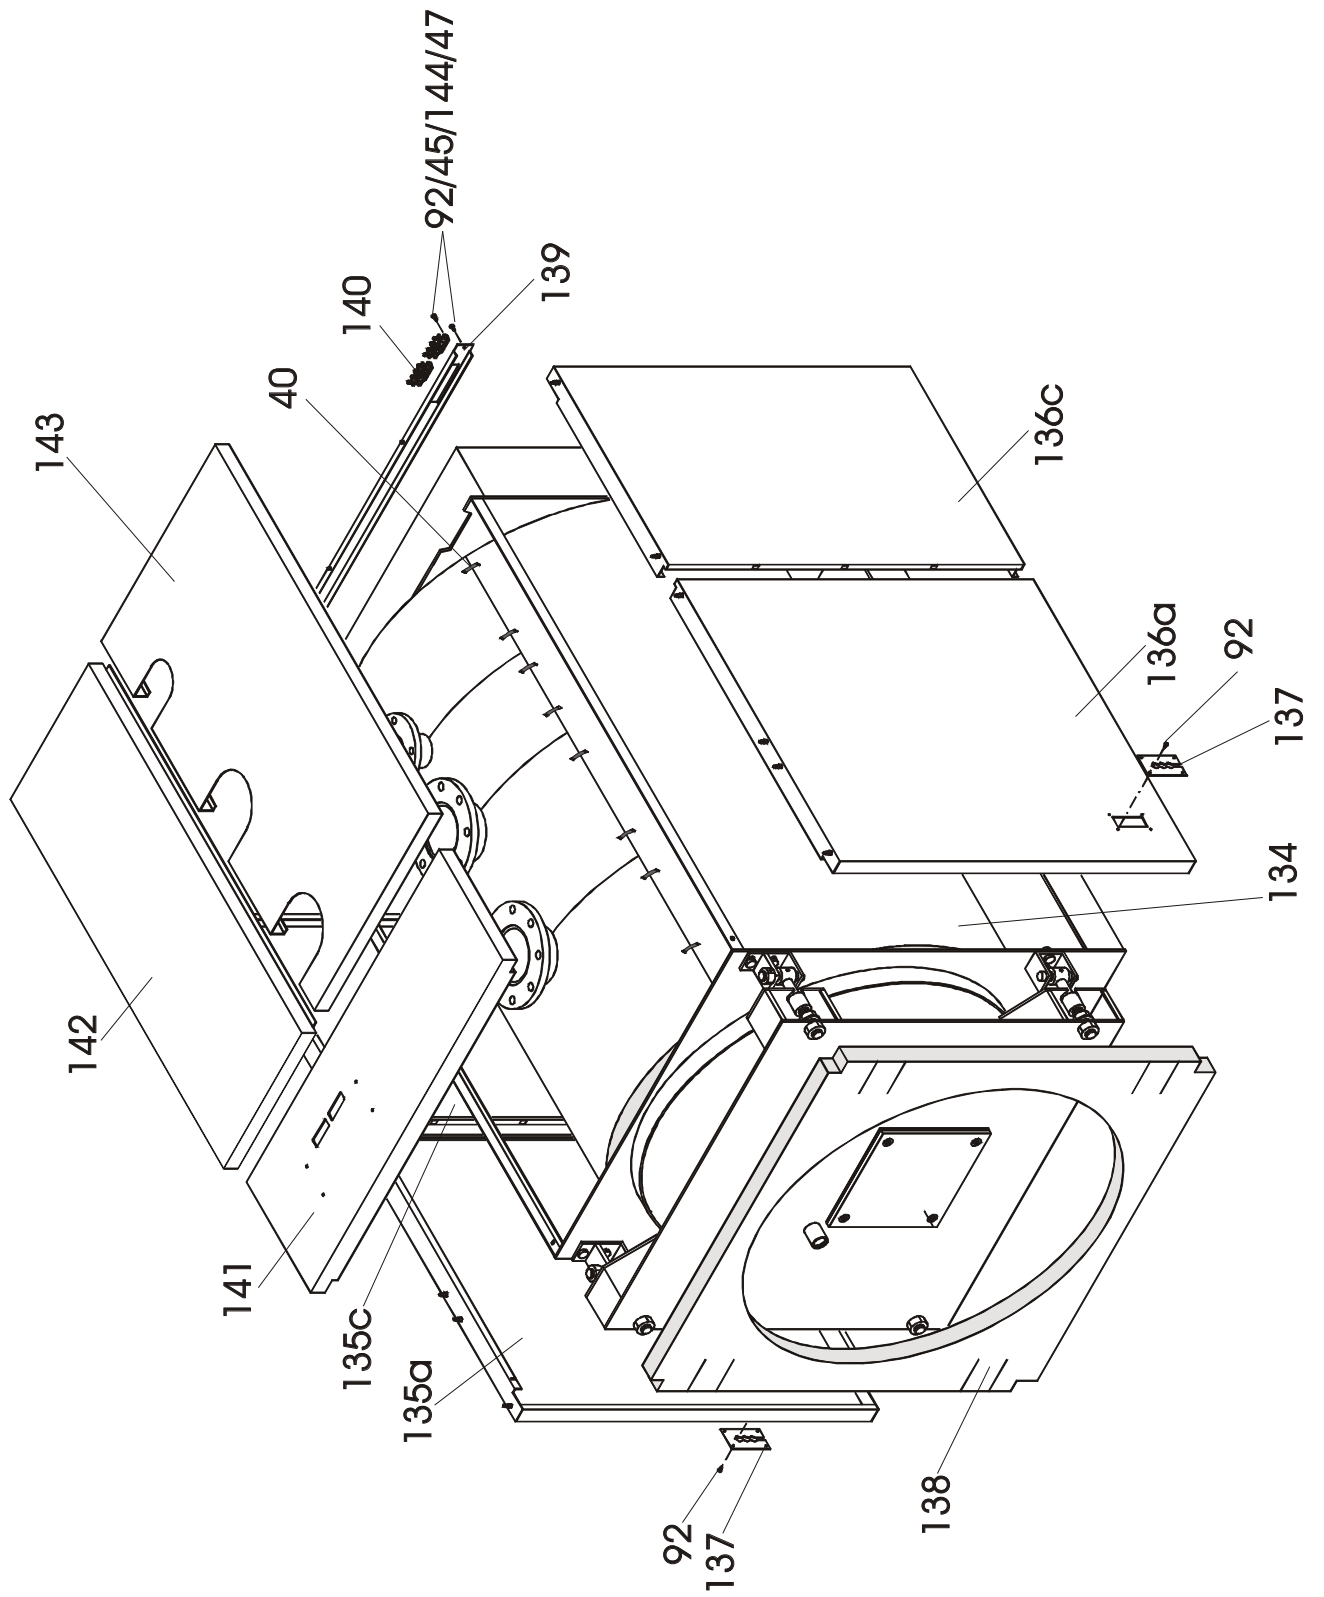

ESPLOSO E LISTA RICAMBI

Taurus

Taurus MINI

Taurus S

Riferimenti esploso Rodi - Rodi Mini - Rodi Super - Taurus - Taurus Mini - Taurus Super

Esp	Codice	Pezzi	Descrizione	Description
1	6CORPMIN00	1	Corpo caldaia Mini 70 - 80 - 100	Steel body exchanger Mini 70-80-100
	6CORPMIN01	1	Corpo caldaia Mini 110 - 120 - 150	Steel body exchanger Mini 110-120-150
	6CORPMIN02	1	Corpo caldaia Mini 180 - 200	Steel body exchanger Mini 180-200
2	6TURBMIN00	1	Turbolatore Mini 70 - 80 - 100	Heat retriever Mini 70-80-100
	6TURBMIN01	1	Turbolatore Mini 110 - 120 - 150	Heat retriever Mini 110-120-150
	6TURBMIN02	1	Turbolatore Mini 180 - 200	Heat retriever Mini 180-200
3	6DADOESA00	5	Dado esagonale M 14 UNI 5588	Nut M 14 UNI 5588
4	6ROSPIAN00	1	Rosetta piana ø 15x31 UNI 6592	Lock washer ø 15x31 UNI 6592
5	6PERCHIP00	1	Perno chiusura porta	Front door rod
6	6GUAFIBV00	1	Guarnizione in fibra di vetro 17x22	Fiberglass robe joint seal 17x22
7	6ANGISOP00	1	Angolare centraggio isolamento porta	Door insulating block jaw
8	6ISOPOMI00	1	Isolamento porta Mini 70 - 80 - 100	Door insulating block Mini 70-80-100
	6ISOPOMI01	1	Isolamento porta Mini 110-120-150-180-200	Door insulating block Mini 110-120-150-180-200
9	6ISOPIAM00	1	Isolamento piastra bruciatore Mini 70 - 80 - 100	Burner mounting plate insulating block Mini 70-80-100
	6ISOPIAM01	1	Isolamento piastra bruciatore Mini 110-120-150-180-200	Burner mounting plate insulating block Mini 110-200
10	6PROPRES00	1	Prova pressione R1/8"	1/8" pressure testing nozzle
12	6VITEROD00	1	Vite M 14x50 UNI 5739	Front door screw M 14x50 UNI 5739
13	6GUARNIZ30	5	Guarnizione ø 38x30x1,5	Observation window washer ø 38x30x1,5
14	6VETTEMP00	1	Vetro temperato ø 38x8	Front observation window glass ø 38x8
15	6ANELLOX00	1	Anello Seeger ø 38 UNI 7437	Seeger ring ø 38 UNI 7437
16	6GUAPIBR00	1	Guarnizione piastra bruciatore Mini 70 - 80 - 100	Burner mounting plate insulating pad Mini 70-80-100
	6GUAPIBR01	1	Guarnizione piastra bruciatore Mini 110-200 Rodi 250-300	Burner mounting plate insulating pad Mini110-200-Rodi250-300
	6GUAPIBR02	1	Guarn. piastra bruciatore Rodi 360-600	Burner mounting plate insulating pad Rodi 360-600
	6GUAPIBR03	1	Guarn. piastra bruciatore Rodi 730-820	Burner mounting plate insulating pad Rodi 730-820
	6GUAPIBR04	1	Guarn. piastra bruciatore Rodi 1040	Burner mounting plate insulating pad Rodi 1040
17	6PIABRUM00	1	Piastra fissaggio bruciatore Mini 70 - 80 - 100	Burner fixing plate Mini 70-80-100
	6PIABRUM01	1	Piastra fissaggio bruciatore Mini 110-120-150-180-200	Burner fixing plate Mini 110-120-150-180-200
18	6VITEROD01	5	Vite M 10x30 UNI 5933	Burner mounting plate screw M 10X30 UNI 5933
19	6VITEROD02	5	Vite M 14x30 UNI 5739	Burner mounting plate screw M 14X30 UNI 5739
20	6DADOAUT00	5	Dado autobloccante M 14 UNI 7474	Self-locking nut M 14 UNI 7474
21	6PROCEPO00	1	Profilo cerniera porta	Front door mounting plate
22	6ROSPIAN01	5	Rosetta piana ø 10,5x21 UNI6592	Lock washer ø 10,5x21 UNI6592
23	6PERCEPO00	1	Perno cerniera porta	Front door mounting rod
24	6MOLCEPO00	1	Molla cerniera porta	Front door mounting spring
25	6TAPPOXX02	1	Tappo R½"	Plug 1/2"
26	6MOLLCAP00	5	Molla capillari	Thermostat clip
27	6GUAINAM00	1	Guaina ø 15/16 L= 147	Thermostat pocket ø 15/16 L= 147
28	6GUAFIBV01	1	Guarnizione in fibra di vetro 12x22	Fiberglass robe joint seal 12x22
30	6ROSPIAN02	5	Rosetta piana ø 13x24 UNI 6592 Mini 70 - 80 - 100	Lock washer ø 13x24 UNI 6592 Mini 70-80-100
	6ROSPIAN03	5	Rosetta piana ø 13x24 UNI 6592 Mini 110-120-150-180-200	Lock washer ø 13x24 UNI 6592 Mini 110-120-150-180-200
31	6DADOESA01	5	Dado esagonale M 12 UNI 5588	Nut M 12 UNI 5588
32	6GUACOIS00	1	Guarnizione coperchio ispezione	Inspection cover seal
33	6COPISCM00	1	Coperchio ispezione camera fumi	Smoking chamber inspection cover
34	6ROSPIAN04	5	Rosetta piana ø 8,4x17 UNI 6592	Lock washer ø 8,4x17 UNI 6592