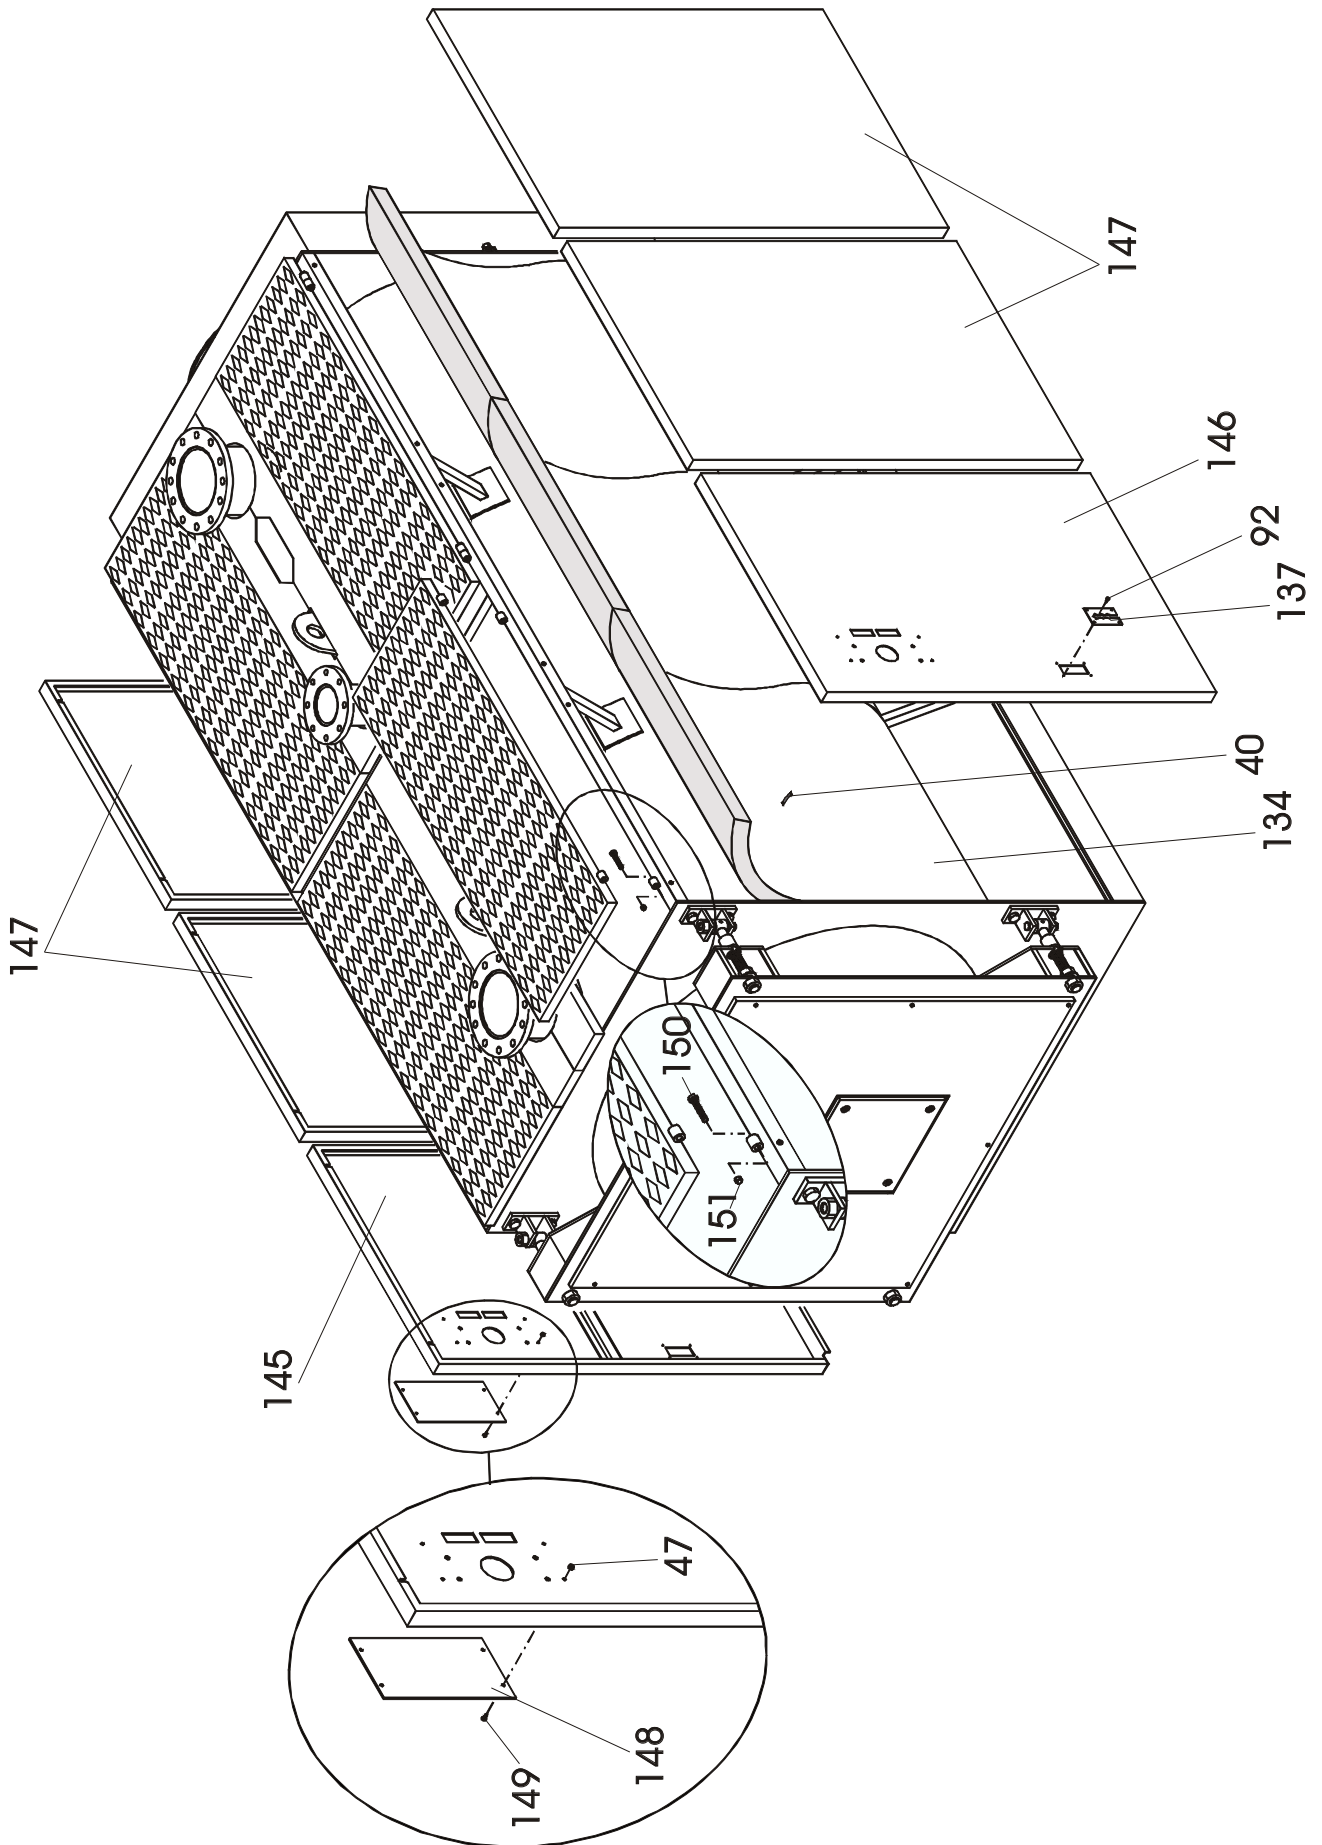

ESPLOSO E LISTA RICAMBI

Taurus

Taurus MINI

Taurus S

Riferimenti esploso Rodi - Rodi Mini - Rodi Super - Taurus - Taurus Mini - Taurus Super

Esp	Codice	Pezzi	Descrizione	Description
1	6CORPMIN00	1	Corpo caldaia Mini 70 - 80 - 100	Steel body exchanger Mini 70-80-100
	6CORPMIN01	1	Corpo caldaia Mini 110 - 120 - 150	Steel body exchanger Mini 110-120-150
	6CORPMIN02	1	Corpo caldaia Mini 180 - 200	Steel body exchanger Mini 180-200
2	6TURBMIN00	1	Turbolatore Mini 70 - 80 - 100	Heat retriever Mini 70-80-100
	6TURBMIN01	1	Turbolatore Mini 110 - 120 - 150	Heat retriever Mini 110-120-150
	6TURBMIN02	1	Turbolatore Mini 180 - 200	Heat retriever Mini 180-200
3	6DADOESA00	5	Dado esagonale M 14 UNI 5588	Nut M 14 UNI 5588
4	6ROSPIAN00	1	Rosetta piana ø 15x31 UNI 6592	Lock washer ø 15x31 UNI 6592
5	6PERCHIP00	1	Perno chiusura porta	Front door rod
6	6GUAFIBV00	1	Guarnizione in fibra di vetro 17x22	Fiberglass robe joint seal 17x22
7	6ANGISOP00	1	Angolare centraggio isolamento porta	Door insulating block jaw
8	6ISOPOMI00	1	Isolamento porta Mini 70 - 80 - 100	Door insulating block Mini 70-80-100
	6ISOPOMI01	1	Isolamento porta Mini 110-120-150-180-200	Door insulating block Mini 110-120-150-180-200
9	6ISOPIAM00	1	Isolamento piastra bruciatore Mini 70 - 80 - 100	Burner mounting plate insulating block Mini 70-80-100
	6ISOPIAM01	1	Isolamento piastra bruciatore Mini 110-120-150-180-200	Burner mounting plate insulating block Mini 110-200
10	6PROPRES00	1	Prova pressione R1/8"	1/8" pressure testing nozzle
12	6VITEROD00	1	Vite M 14x50 UNI 5739	Front door screw M 14x50 UNI 5739
13	6GUARNIZ30	5	Guarnizione ø 38x30x1,5	Observation window washer ø 38x30x1,5
14	6VETTEMP00	1	Vetro temperato ø 38x8	Front observation window glass ø 38x8
15	6ANELLOX00	1	Anello Seeger ø 38 UNI 7437	Seeger ring ø 38 UNI 7437
16	6GUAPIBR00	1	Guarnizione piastra bruciatore Mini 70 - 80 - 100	Burner mounting plate insulating pad Mini 70-80-100
	6GUAPIBR01	1	Guarnizione piastra bruciatore Mini 110-200 Rodi 250-300	Burner mounting plate insulating pad Mini110-200-Rodi250-300
	6GUAPIBR02	1	Guarn. piastra bruciatore Rodi 360-600	Burner mounting plate insulating pad Rodi 360-600
	6GUAPIBR03	1	Guarn. piastra bruciatore Rodi 730-820	Burner mounting plate insulating pad Rodi 730-820
	6GUAPIBR04	1	Guarn. piastra bruciatore Rodi 1040	Burner mounting plate insulating pad Rodi 1040
17	6PIABRUM00	1	Piastra fissaggio bruciatore Mini 70 - 80 - 100	Burner fixing plate Mini 70-80-100
	6PIABRUM01	1	Piastra fissaggio bruciatore Mini 110-120-150-180-200	Burner fixing plate Mini 110-120-150-180-200
18	6VITEROD01	5	Vite M 10x30 UNI 5933	Burner mounting plate screw M 10X30 UNI 5933
19	6VITEROD02	5	Vite M 14x30 UNI 5739	Burner mounting plate screw M 14X30 UNI 5739
20	6DADOAUT00	5	Dado autobloccante M 14 UNI 7474	Self-locking nut M 14 UNI 7474
21	6PROCEPO00	1	Profilo cerniera porta	Front door mounting plate
22	6ROSPIAN01	5	Rosetta piana ø 10,5x21 UNI6592	Lock washer ø 10,5x21 UNI6592
23	6PERCEPO00	1	Perno cerniera porta	Front door mounting rod
24	6MOLCEPO00	1	Molla cerniera porta	Front door mounting spring
25	6TAPPOXX02	1	Tappo R½"	Plug 1/2"
26	6MOLLCAP00	5	Molla capillari	Thermostat clip
27	6GUAINAM00	1	Guaina ø 15/16 L= 147	Thermostat pocket ø 15/16 L= 147
28	6GUAFIBV01	1	Guarnizione in fibra di vetro 12x22	Fiberglass robe joint seal 12x22
30	6ROSPIAN02	5	Rosetta piana ø 13x24 UNI 6592 Mini 70 - 80 - 100	Lock washer ø 13x24 UNI 6592 Mini 70-80-100
	6ROSPIAN03	5	Rosetta piana ø 13x24 UNI 6592 Mini 110-120-150-180-200	Lock washer ø 13x24 UNI 6592 Mini 110-120-150-180-200
31	6DADOESA01	5	Dado esagonale M 12 UNI 5588	Nut M 12 UNI 5588
32	6GUACOIS00	1	Guarnizione coperchio ispezione	Inspection cover seal
33	6COPISCM00	1	Coperchio ispezione camera fumi	Smoking chamber inspection cover
34	6ROSPIAN04	5	Rosetta piana ø 8,4x17 UNI 6592	Lock washer ø 8,4x17 UNI 6592