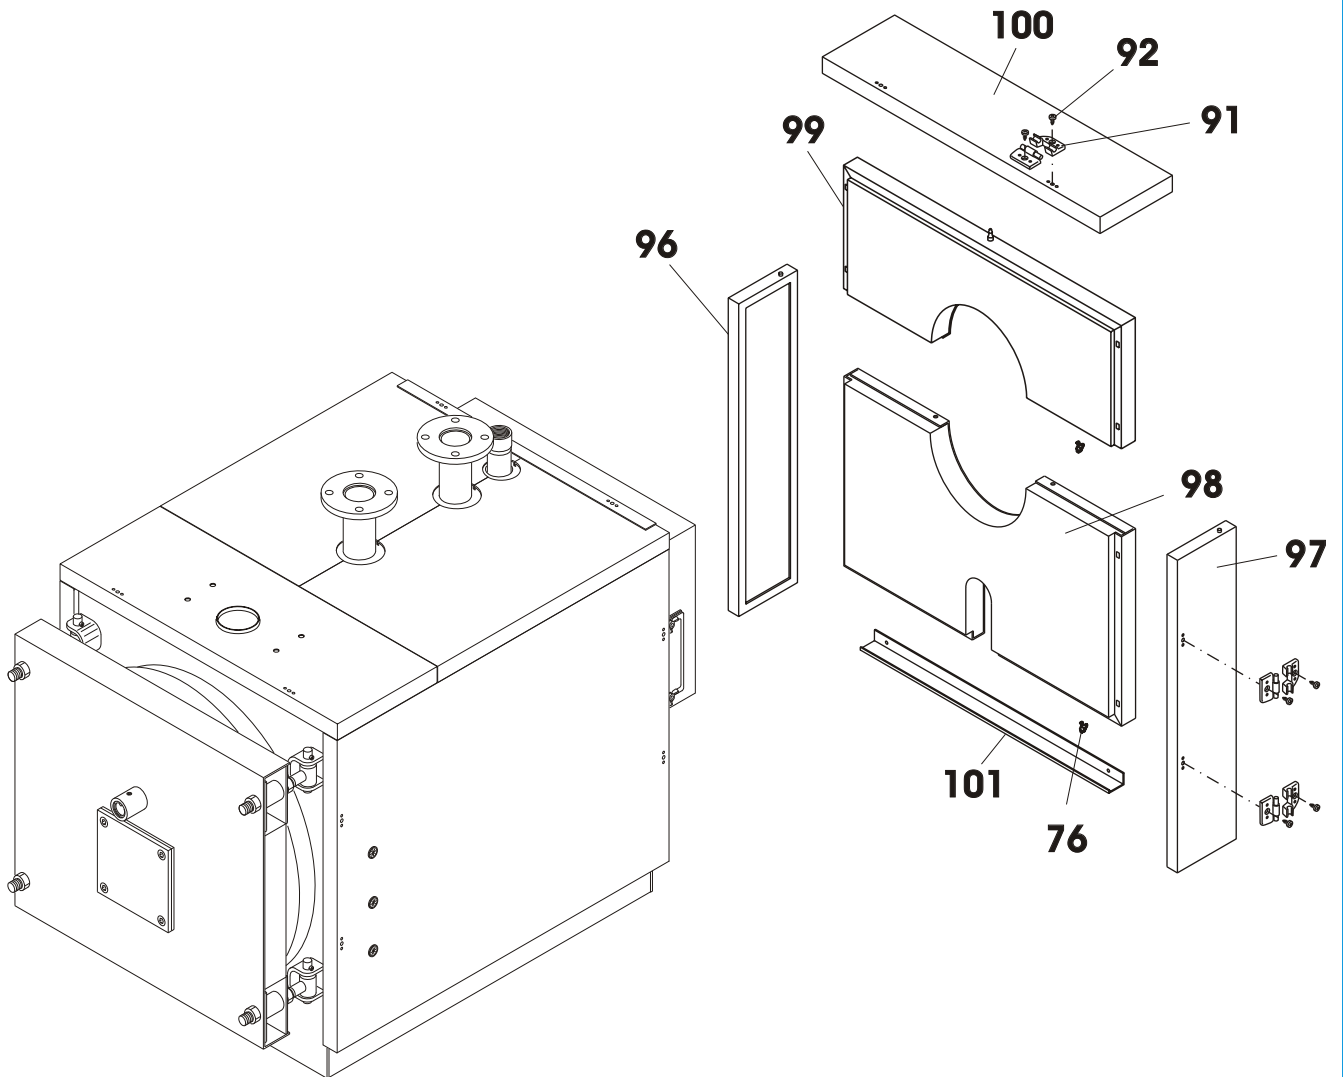

ESPLOSO E LISTA RICAMBI

Taurus

Taurus MINI

Taurus S

Riferimenti esploso Rodi - Rodi Mini - Rodi Super - Taurus - Taurus Mini - Taurus Super

Esp	Codice	Pezzi	Descrizione	Description
1	6CORPMIN00	1	Corpo caldaia Mini 70 - 80 - 100	Steel body exchanger Mini 70-80-100
	6CORPMIN01	1	Corpo caldaia Mini 110 - 120 - 150	Steel body exchanger Mini 110-120-150
	6CORPMIN02	1	Corpo caldaia Mini 180 - 200	Steel body exchanger Mini 180-200
2	6TURBMIN00	1	Turbolatore Mini 70 - 80 - 100	Heat retriever Mini 70-80-100
	6TURBMIN01	1	Turbolatore Mini 110 - 120 - 150	Heat retriever Mini 110-120-150
	6TURBMIN02	1	Turbolatore Mini 180 - 200	Heat retriever Mini 180-200
3	6DADOESA00	5	Dado esagonale M 14 UNI 5588	Nut M 14 UNI 5588
4	6ROSPIAN00	1	Rosetta piana ø 15x31 UNI 6592	Lock washer ø 15x31 UNI 6592
5	6PERCHIP00	1	Perno chiusura porta	Front door rod
6	6GUAFIBV00	1	Guarnizione in fibra di vetro 17x22	Fiberglass robe joint seal 17x22
7	6ANGISOP00	1	Angolare centraggio isolamento porta	Door insulating block jaw
8	6ISOPOMI00	1	Isolamento porta Mini 70 - 80 - 100	Door insulating block Mini 70-80-100
	6ISOPOMI01	1	Isolamento porta Mini 110-120-150-180-200	Door insulating block Mini 110-120-150-180-200
9	6ISOPIAM00	1	Isolamento piastra bruciatore Mini 70 - 80 - 100	Burner mounting plate insulating block Mini 70-80-100
	6ISOPIAM01	1	Isolamento piastra bruciatore Mini 110-120-150-180-200	Burner mounting plate insulating block Mini 110-200
10	6PROPRES00	1	Prova pressione R1/8"	1/8" pressure testing nozzle
12	6VITEROD00	1	Vite M 14x50 UNI 5739	Front door screw M 14x50 UNI 5739
13	6GUARNIZ30	5	Guarnizione ø 38x30x1,5	Observation window washer ø 38x30x1,5
14	6VETTEMP00	1	Vetro temperato ø 38x8	Front observation window glass ø 38x8
15	6ANELLOX00	1	Anello Seeger ø 38 UNI 7437	Seeger ring ø 38 UNI 7437
16	6GUAPIBR00	1	Guarnizione piastra bruciatore Mini 70 - 80 - 100	Burner mounting plate insulating pad Mini 70-80-100
	6GUAPIBR01	1	Guarnizione piastra bruciatore Mini 110-200 Rodi 250-300	Burner mounting plate insulating pad Mini110-200-Rodi250-300
	6GUAPIBR02	1	Guarn. piastra bruciatore Rodi 360-600	Burner mounting plate insulating pad Rodi 360-600
	6GUAPIBR03	1	Guarn. piastra bruciatore Rodi 730-820	Burner mounting plate insulating pad Rodi 730-820
	6GUAPIBR04	1	Guarn. piastra bruciatore Rodi 1040	Burner mounting plate insulating pad Rodi 1040
17	6PIABRUM00	1	Piastra fissaggio bruciatore Mini 70 - 80 - 100	Burner fixing plate Mini 70-80-100
	6PIABRUM01	1	Piastra fissaggio bruciatore Mini 110-120-150-180-200	Burner fixing plate Mini 110-120-150-180-200
18	6VITEROD01	5	Vite M 10x30 UNI 5933	Burner mounting plate screw M 10X30 UNI 5933
19	6VITEROD02	5	Vite M 14x30 UNI 5739	Burner mounting plate screw M 14X30 UNI 5739
20	6DADOAUT00	5	Dado autobloccante M 14 UNI 7474	Self-locking nut M 14 UNI 7474
21	6PROCEPO00	1	Profilo cerniera porta	Front door mounting plate
22	6ROSPIAN01	5	Rosetta piana ø 10,5x21 UNI6592	Lock washer ø 10,5x21 UNI6592
23	6PERCEPO00	1	Perno cerniera porta	Front door mounting rod
24	6MOLCEPO00	1	Molla cerniera porta	Front door mounting spring
25	6TAPPOXX02	1	Tappo R½"	Plug 1/2"
26	6MOLLCAP00	5	Molla capillari	Thermostat clip
27	6GUAINAM00	1	Guaina ø 15/16 L= 147	Thermostat pocket ø 15/16 L= 147
28	6GUAFIBV01	1	Guarnizione in fibra di vetro 12x22	Fiberglass robe joint seal 12x22
30	6ROSPIAN02	5	Rosetta piana ø 13x24 UNI 6592 Mini 70 - 80 - 100	Lock washer ø 13x24 UNI 6592 Mini 70-80-100
	6ROSPIAN03	5	Rosetta piana ø 13x24 UNI 6592 Mini 110-120-150-180-200	Lock washer ø 13x24 UNI 6592 Mini 110-120-150-180-200
31	6DADOESA01	5	Dado esagonale M 12 UNI 5588	Nut M 12 UNI 5588
32	6GUACOIS00	1	Guarnizione coperchio ispezione	Inspection cover seal
33	6COPISCM00	1	Coperchio ispezione camera fumi	Smoking chamber inspection cover
34	6ROSPIAN04	5	Rosetta piana ø 8,4x17 UNI 6592	Lock washer ø 8,4x17 UNI 6592