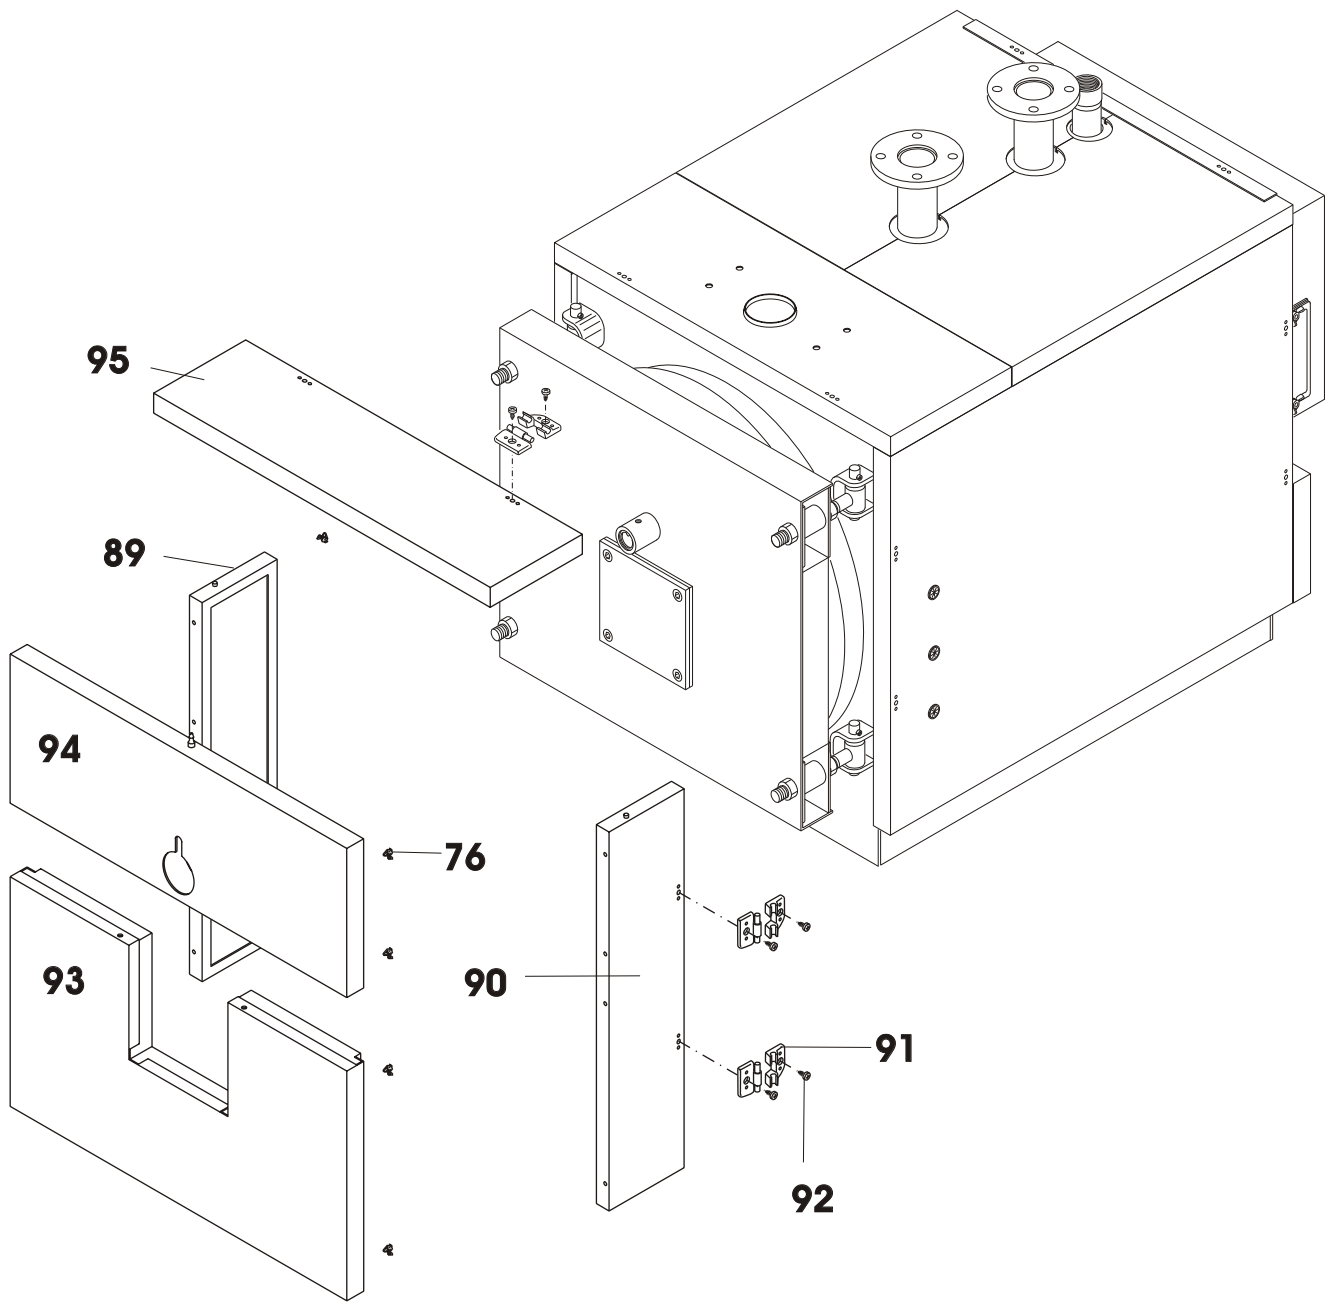

ESPLOSO E LISTA RICAMBI

Taurus

Taurus MINI

Taurus S

Riferimenti esploso Rodi - Rodi Mini - Rodi Super - Taurus - Taurus Mini - Taurus Super

Esp	Codice	Pezzi	Descrizione	Description
1	6CORPMIN00	1	Corpo caldaia Mini 70 - 80 - 100	Steel body exchanger Mini 70-80-100
	6CORPMIN01	1	Corpo caldaia Mini 110 - 120 - 150	Steel body exchanger Mini 110-120-150
	6CORPMIN02	1	Corpo caldaia Mini 180 - 200	Steel body exchanger Mini 180-200
2	6TURBMIN00	1	Turbolatore Mini 70 - 80 - 100	Heat retriever Mini 70-80-100
	6TURBMIN01	1	Turbolatore Mini 110 - 120 - 150	Heat retriever Mini 110-120-150
	6TURBMIN02	1	Turbolatore Mini 180 - 200	Heat retriever Mini 180-200
3	6DADOESA00	5	Dado esagonale M 14 UNI 5588	Nut M 14 UNI 5588
4	6ROSPIAN00	1	Rosetta piana ø 15x31 UNI 6592	Lock washer ø 15x31 UNI 6592
5	6PERCHIP00	1	Perno chiusura porta	Front door rod
6	6GUAFIBV00	1	Guarnizione in fibra di vetro 17x22	Fiberglass robe joint seal 17x22
7	6ANGISOP00	1	Angolare centraggio isolamento porta	Door insulating block jaw
8	6ISOPOMI00	1	Isolamento porta Mini 70 - 80 - 100	Door insulating block Mini 70-80-100
	6ISOPOMI01	1	Isolamento porta Mini 110-120-150-180-200	Door insulating block Mini 110-120-150-180-200
9	6ISOPIAM00	1	Isolamento piastra bruciatore Mini 70 - 80 - 100	Burner mounting plate insulating block Mini 70-80-100
	6ISOPIAM01	1	Isolamento piastra bruciatore Mini 110-120-150-180-200	Burner mounting plate insulating block Mini 110-200
10	6PROPRES00	1	Prova pressione R1/8"	1/8" pressure testing nozzle
12	6VITEROD00	1	Vite M 14x50 UNI 5739	Front door screw M 14x50 UNI 5739
13	6GUARNIZ30	5	Guarnizione ø 38x30x1,5	Observation window washer ø 38x30x1,5
14	6VETTEMP00	1	Vetro temperato ø 38x8	Front observation window glass ø 38x8
15	6ANELLOX00	1	Anello Seeger ø 38 UNI 7437	Seeger ring ø 38 UNI 7437
16	6GUAPIBR00	1	Guarnizione piastra bruciatore Mini 70 - 80 - 100	Burner mounting plate insulating pad Mini 70-80-100
	6GUAPIBR01	1	Guarnizione piastra bruciatore Mini 110-200 Rodi 250-300	Burner mounting plate insulating pad Mini110-200-Rodi250-300
	6GUAPIBR02	1	Guarn. piastra bruciatore Rodi 360-600	Burner mounting plate insulating pad Rodi 360-600
	6GUAPIBR03	1	Guarn. piastra bruciatore Rodi 730-820	Burner mounting plate insulating pad Rodi 730-820
	6GUAPIBR04	1	Guarn. piastra bruciatore Rodi 1040	Burner mounting plate insulating pad Rodi 1040
17	6PIABRUM00	1	Piastra fissaggio bruciatore Mini 70 - 80 - 100	Burner fixing plate Mini 70-80-100
	6PIABRUM01	1	Piastra fissaggio bruciatore Mini 110-120-150-180-200	Burner fixing plate Mini 110-120-150-180-200
18	6VITEROD01	5	Vite M 10x30 UNI 5933	Burner mounting plate screw M 10X30 UNI 5933
19	6VITEROD02	5	Vite M 14x30 UNI 5739	Burner mounting plate screw M 14X30 UNI 5739
20	6DADOAUT00	5	Dado autobloccante M 14 UNI 7474	Self-locking nut M 14 UNI 7474
21	6PROCEPO00	1	Profilo cerniera porta	Front door mounting plate
22	6ROSPIAN01	5	Rosetta piana ø 10,5x21 UNI6592	Lock washer ø 10,5x21 UNI6592
23	6PERCEPO00	1	Perno cerniera porta	Front door mounting rod
24	6MOLCEPO00	1	Molla cerniera porta	Front door mounting spring
25	6TAPPOXX02	1	Tappo R½"	Plug 1/2"
26	6MOLLCAP00	5	Molla capillari	Thermostat clip
27	6GUAINAM00	1	Guaina ø 15/16 L= 147	Thermostat pocket ø 15/16 L= 147
28	6GUAFIBV01	1	Guarnizione in fibra di vetro 12x22	Fiberglass robe joint seal 12x22
30	6ROSPIAN02	5	Rosetta piana ø 13x24 UNI 6592 Mini 70 - 80 - 100	Lock washer ø 13x24 UNI 6592 Mini 70-80-100
	6ROSPIAN03	5	Rosetta piana ø 13x24 UNI 6592 Mini 110-120-150-180-200	Lock washer ø 13x24 UNI 6592 Mini 110-120-150-180-200
31	6DADOESA01	5	Dado esagonale M 12 UNI 5588	Nut M 12 UNI 5588
32	6GUACOIS00	1	Guarnizione coperchio ispezione	Inspection cover seal
33	6COPISCM00	1	Coperchio ispezione camera fumi	Smoking chamber inspection cover
34	6ROSPIAN04	5	Rosetta piana ø 8,4x17 UNI 6592	Lock washer ø 8,4x17 UNI 6592