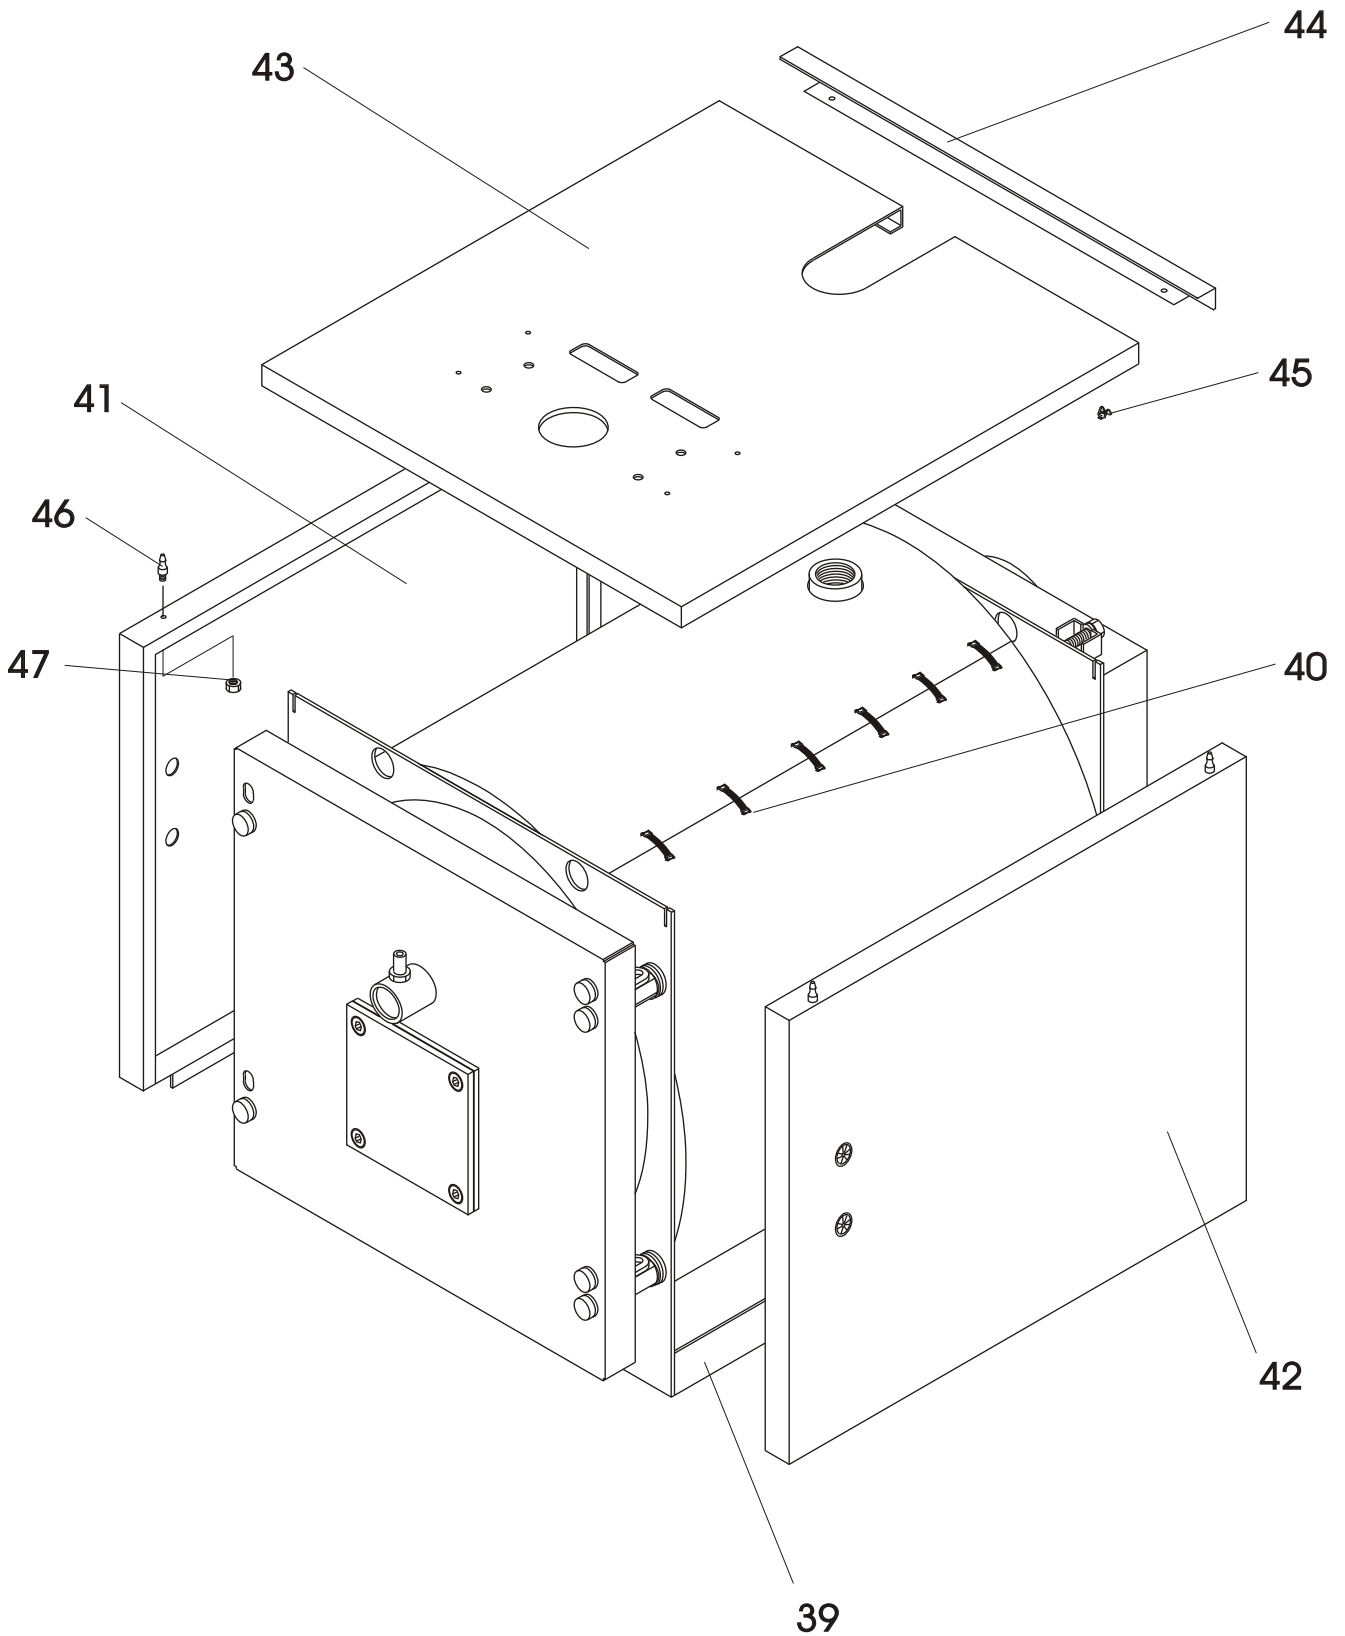

ESPLOSO E LISTA RICAMBI

Taurus

Taurus MINI

Taurus S

Riferimenti esploso Rodi - Rodi Mini - Rodi Super - Taurus - Taurus Mini - Taurus Super

Esp	Codice	Pezzi	Descrizione	Description
1	6CORPMIN00	1	Corpo caldaia Mini 70 - 80 - 100	Steel body exchanger Mini 70-80-100
	6CORPMIN01	1	Corpo caldaia Mini 110 - 120 - 150	Steel body exchanger Mini 110-120-150
	6CORPMIN02	1	Corpo caldaia Mini 180 - 200	Steel body exchanger Mini 180-200
2	6TURBMIN00	1	Turbolatore Mini 70 - 80 - 100	Heat retriever Mini 70-80-100
	6TURBMIN01	1	Turbolatore Mini 110 - 120 - 150	Heat retriever Mini 110-120-150
	6TURBMIN02	1	Turbolatore Mini 180 - 200	Heat retriever Mini 180-200
3	6DADOESA00	5	Dado esagonale M 14 UNI 5588	Nut M 14 UNI 5588
4	6ROSPIAN00	1	Rosetta piana ø 15x31 UNI 6592	Lock washer ø 15x31 UNI 6592
5	6PERCHIP00	1	Perno chiusura porta	Front door rod
6	6GUAFIBV00	1	Guarnizione in fibra di vetro 17x22	Fiberglass robe joint seal 17x22
7	6ANGISOP00	1	Angolare centraggio isolamento porta	Door insulating block jaw
8	6ISOPOMI00	1	Isolamento porta Mini 70 - 80 - 100	Door insulating block Mini 70-80-100
	6ISOPOMI01	1	Isolamento porta Mini 110-120-150-180-200	Door insulating block Mini 110-120-150-180-200
9	6ISOPIAM00	1	Isolamento piastra bruciatore Mini 70 - 80 - 100	Burner mounting plate insulating block Mini 70-80-100
	6ISOPIAM01	1	Isolamento piastra bruciatore Mini 110-120-150-180-200	Burner mounting plate insulating block Mini 110-200
10	6PROPRES00	1	Prova pressione R1/8"	1/8" pressure testing nozzle
12	6VITEROD00	1	Vite M 14x50 UNI 5739	Front door screw M 14x50 UNI 5739
13	6GUARNIZ30	5	Guarnizione ø 38x30x1,5	Observation window washer ø 38x30x1,5
14	6VETTEMP00	1	Vetro temperato ø 38x8	Front observation window glass ø 38x8
15	6ANELLOX00	1	Anello Seeger ø 38 UNI 7437	Seeger ring ø 38 UNI 7437
16	6GUAPIBR00	1	Guarnizione piastra bruciatore Mini 70 - 80 - 100	Burner mounting plate insulating pad Mini 70-80-100
	6GUAPIBR01	1	Guarnizione piastra bruciatore Mini 110-200 Rodi 250-300	Burner mounting plate insulating pad Mini110-200-Rodi250-300
	6GUAPIBR02	1	Guarn. piastra bruciatore Rodi 360-600	Burner mounting plate insulating pad Rodi 360-600
	6GUAPIBR03	1	Guarn. piastra bruciatore Rodi 730-820	Burner mounting plate insulating pad Rodi 730-820
	6GUAPIBR04	1	Guarn. piastra bruciatore Rodi 1040	Burner mounting plate insulating pad Rodi 1040
17	6PIABRUM00	1	Piastra fissaggio bruciatore Mini 70 - 80 - 100	Burner fixing plate Mini 70-80-100
	6PIABRUM01	1	Piastra fissaggio bruciatore Mini 110-120-150-180-200	Burner fixing plate Mini 110-120-150-180-200
18	6VITEROD01	5	Vite M 10x30 UNI 5933	Burner mounting plate screw M 10X30 UNI 5933
19	6VITEROD02	5	Vite M 14x30 UNI 5739	Burner mounting plate screw M 14X30 UNI 5739
20	6DADOAUT00	5	Dado autobloccante M 14 UNI 7474	Self-locking nut M 14 UNI 7474
21	6PROCEPO00	1	Profilo cerniera porta	Front door mounting plate
22	6ROSPIAN01	5	Rosetta piana ø 10,5x21 UNI6592	Lock washer ø 10,5x21 UNI6592
23	6PERCEPO00	1	Perno cerniera porta	Front door mounting rod
24	6MOLCEPO00	1	Molla cerniera porta	Front door mounting spring
25	6TAPPOXX02	1	Tappo R½"	Plug 1/2"
26	6MOLLCAP00	5	Molla capillari	Thermostat clip
27	6GUAINAM00	1	Guaina ø 15/16 L= 147	Thermostat pocket ø 15/16 L= 147
28	6GUAFIBV01	1	Guarnizione in fibra di vetro 12x22	Fiberglass robe joint seal 12x22
30	6ROSPIAN02	5	Rosetta piana ø 13x24 UNI 6592 Mini 70 - 80 - 100	Lock washer ø 13x24 UNI 6592 Mini 70-80-100
	6ROSPIAN03	5	Rosetta piana ø 13x24 UNI 6592 Mini 110-120-150-180-200	Lock washer ø 13x24 UNI 6592 Mini 110-120-150-180-200
31	6DADOESA01	5	Dado esagonale M 12 UNI 5588	Nut M 12 UNI 5588
32	6GUACOIS00	1	Guarnizione coperchio ispezione	Inspection cover seal
33	6COPISCM00	1	Coperchio ispezione camera fumi	Smoking chamber inspection cover
34	6ROSPIAN04	5	Rosetta piana ø 8,4x17 UNI 6592	Lock washer ø 8,4x17 UNI 6592