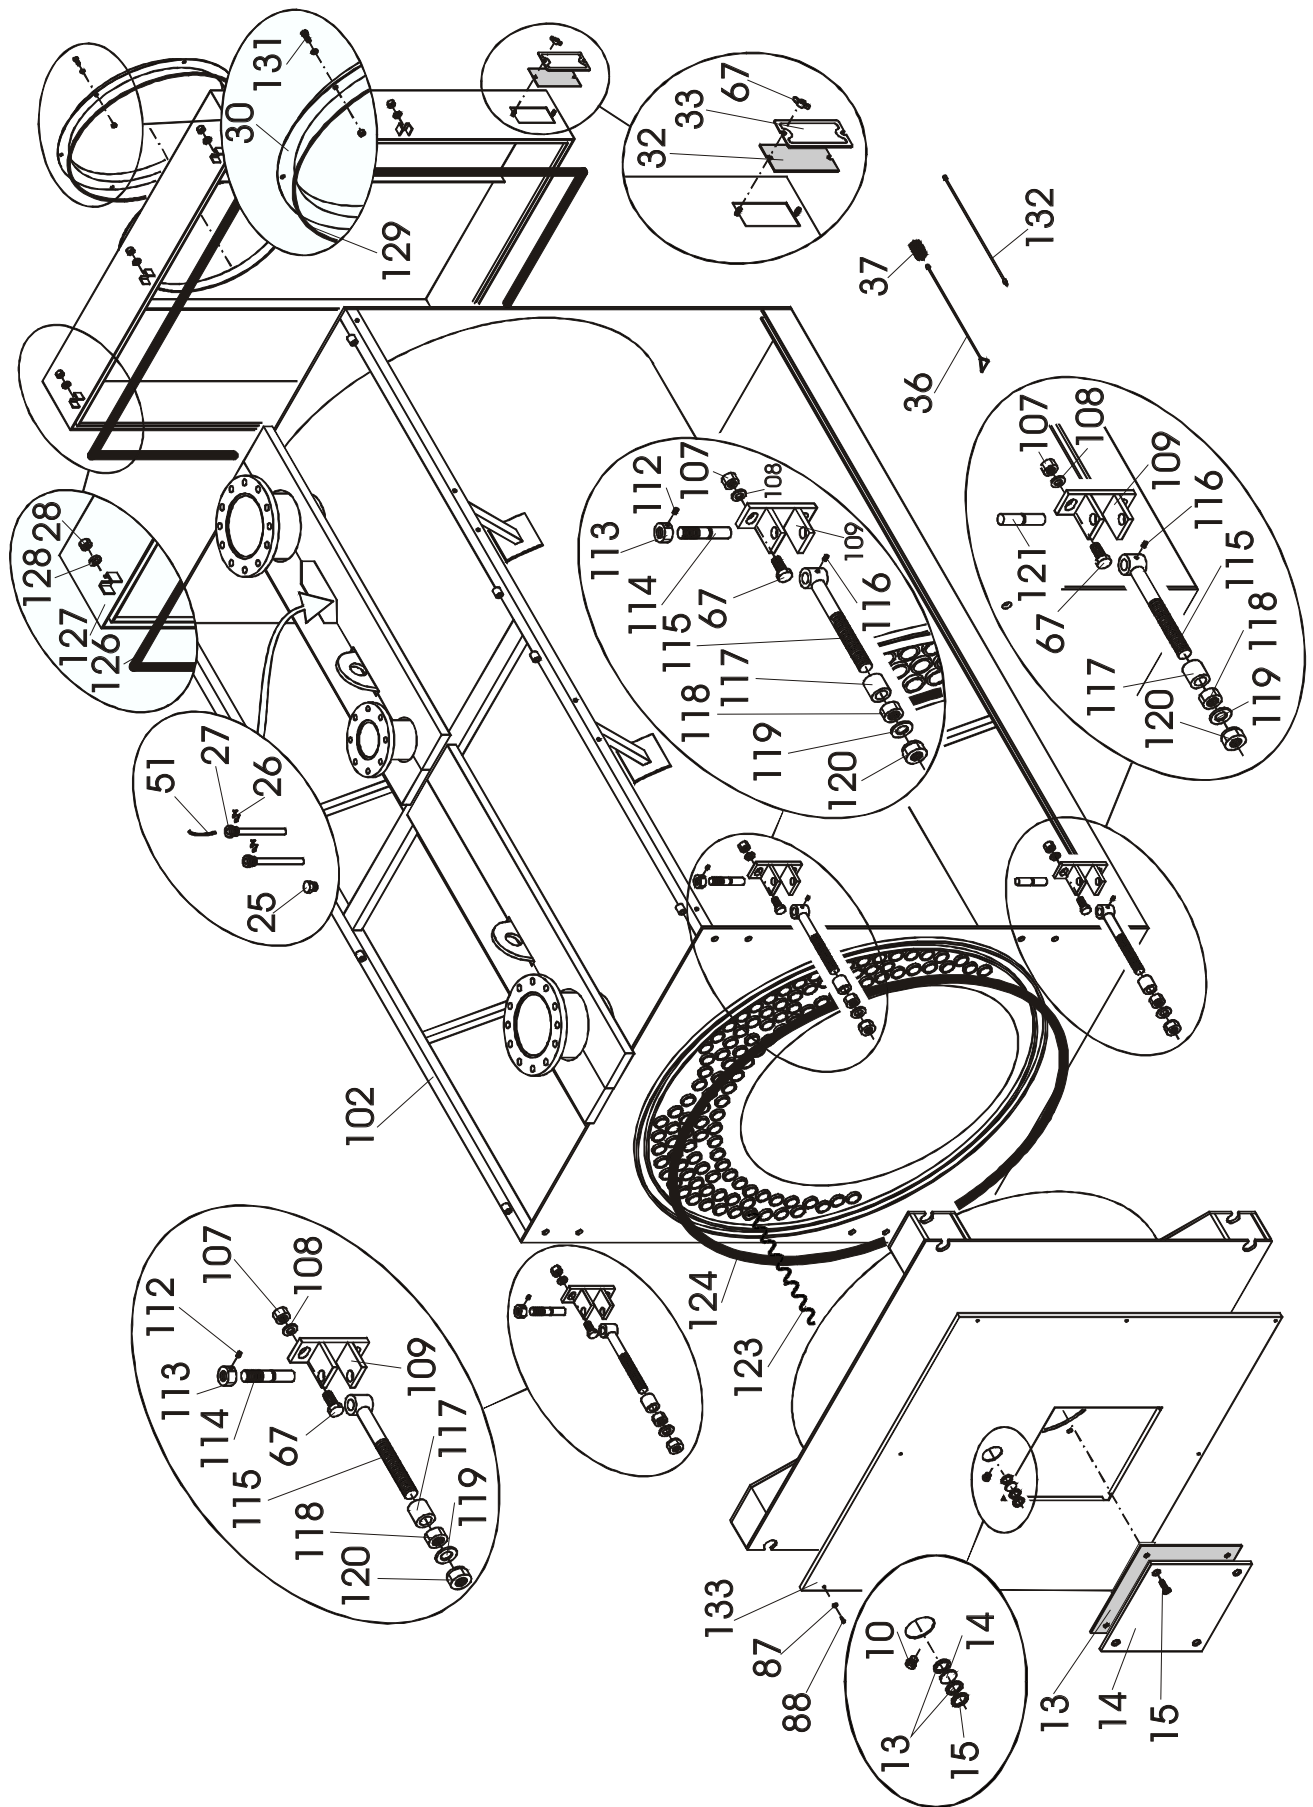

ESPLOSO E LISTA RICAMBI

Taurus

Taurus MINI

Taurus S

Riferimenti esploso Rodi - Rodi Mini - Rodi Super - Taurus - Taurus Mini - Taurus Super

Esp	Codice	Pezzi	Descrizione	Description
1	6CORPMIN00	1	Corpo caldaia Mini 70 - 80 - 100	Steel body exchanger Mini 70-80-100
	6CORPMIN01	1	Corpo caldaia Mini 110 - 120 - 150	Steel body exchanger Mini 110-120-150
	6CORPMIN02	1	Corpo caldaia Mini 180 - 200	Steel body exchanger Mini 180-200
2	6TURBMIN00	1	Turbolatore Mini 70 - 80 - 100	Heat retriever Mini 70-80-100
	6TURBMIN01	1	Turbolatore Mini 110 - 120 - 150	Heat retriever Mini 110-120-150
	6TURBMIN02	1	Turbolatore Mini 180 - 200	Heat retriever Mini 180-200
3	6DADOESA00	5	Dado esagonale M 14 UNI 5588	Nut M 14 UNI 5588
4	6ROSPIAN00	1	Rosetta piana ø 15x31 UNI 6592	Lock washer ø 15x31 UNI 6592
5	6PERCHIP00	1	Perno chiusura porta	Front door rod
6	6GUAFIBV00	1	Guarnizione in fibra di vetro 17x22	Fiberglass robe joint seal 17x22
7	6ANGISOP00	1	Angolare centraggio isolamento porta	Door insulating block jaw
8	6ISOPOMI00	1	Isolamento porta Mini 70 - 80 - 100	Door insulating block Mini 70-80-100
	6ISOPOMI01	1	Isolamento porta Mini 110-120-150-180-200	Door insulating block Mini 110-120-150-180-200
9	6ISOPIAM00	1	Isolamento piastra bruciatore Mini 70 - 80 - 100	Burner mounting plate insulating block Mini 70-80-100
	6ISOPIAM01	1	Isolamento piastra bruciatore Mini 110-120-150-180-200	Burner mounting plate insulating block Mini 110-200
10	6PROPRES00	1	Prova pressione R1/8"	1/8" pressure testing nozzle
12	6VITEROD00	1	Vite M 14x50 UNI 5739	Front door screw M 14x50 UNI 5739
13	6GUARNIZ30	5	Guarnizione ø 38x30x1,5	Observation window washer ø 38x30x1,5
14	6VETTEMP00	1	Vetro temperato ø 38x8	Front observation window glass ø 38x8
15	6ANELLOX00	1	Anello Seeger ø 38 UNI 7437	Seeger ring ø 38 UNI 7437
16	6GUAPIBR00	1	Guarnizione piastra bruciatore Mini 70 - 80 - 100	Burner mounting plate insulating pad Mini 70-80-100
	6GUAPIBR01	1	Guarnizione piastra bruciatore Mini 110-200 Rodi 250-300	Burner mounting plate insulating pad Mini110-200-Rodi250-300
	6GUAPIBR02	1	Guarn. piastra bruciatore Rodi 360-600	Burner mounting plate insulating pad Rodi 360-600
	6GUAPIBR03	1	Guarn. piastra bruciatore Rodi 730-820	Burner mounting plate insulating pad Rodi 730-820
	6GUAPIBR04	1	Guarn. piastra bruciatore Rodi 1040	Burner mounting plate insulating pad Rodi 1040
17	6PIABRUM00	1	Piastra fissaggio bruciatore Mini 70 - 80 - 100	Burner fixing plate Mini 70-80-100
	6PIABRUM01	1	Piastra fissaggio bruciatore Mini 110-120-150-180-200	Burner fixing plate Mini 110-120-150-180-200
18	6VITEROD01	5	Vite M 10x30 UNI 5933	Burner mounting plate screw M 10X30 UNI 5933
19	6VITEROD02	5	Vite M 14x30 UNI 5739	Burner mounting plate screw M 14X30 UNI 5739
20	6DADOAUT00	5	Dado autobloccante M 14 UNI 7474	Self-locking nut M 14 UNI 7474
21	6PROCEPO00	1	Profilo cerniera porta	Front door mounting plate
22	6ROSPIAN01	5	Rosetta piana ø 10,5x21 UNI6592	Lock washer ø 10,5x21 UNI6592
23	6PERCEPO00	1	Perno cerniera porta	Front door mounting rod
24	6MOLCEPO00	1	Molla cerniera porta	Front door mounting spring
25	6TAPPOXX02	1	Tappo R½"	Plug 1/2"
26	6MOLLCAP00	5	Molla capillari	Thermostat clip
27	6GUAINAM00	1	Guaina ø 15/16 L= 147	Thermostat pocket ø 15/16 L= 147
28	6GUAFIBV01	1	Guarnizione in fibra di vetro 12x22	Fiberglass robe joint seal 12x22
30	6ROSPIAN02	5	Rosetta piana ø 13x24 UNI 6592 Mini 70 - 80 - 100	Lock washer ø 13x24 UNI 6592 Mini 70-80-100
	6ROSPIAN03	5	Rosetta piana ø 13x24 UNI 6592 Mini 110-120-150-180-200	Lock washer ø 13x24 UNI 6592 Mini 110-120-150-180-200
31	6DADOESA01	5	Dado esagonale M 12 UNI 5588	Nut M 12 UNI 5588
32	6GUACOIS00	1	Guarnizione coperchio ispezione	Inspection cover seal
33	6COPISCM00	1	Coperchio ispezione camera fumi	Smoking chamber inspection cover
34	6ROSPIAN04	5	Rosetta piana ø 8,4x17 UNI 6592	Lock washer ø 8,4x17 UNI 6592