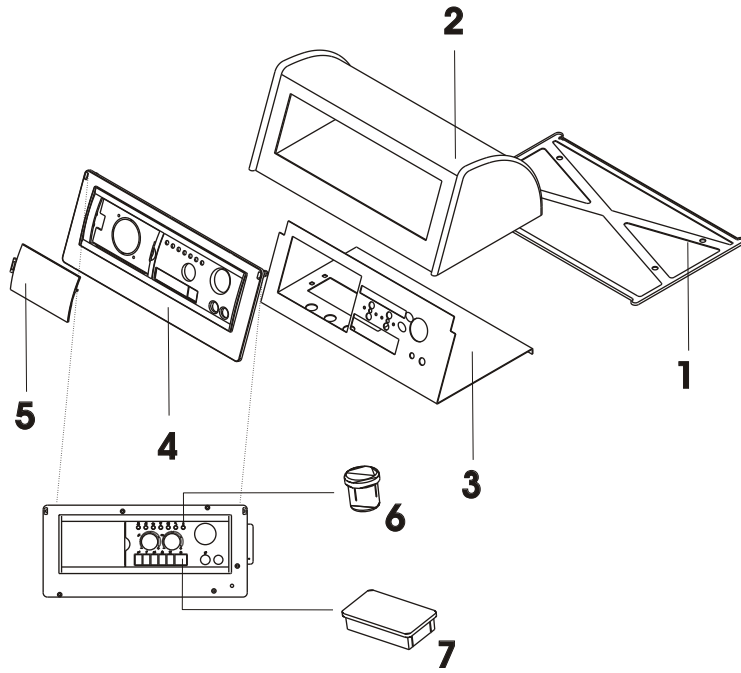

ESPLOSO E LISTA RICAMBI

Taurus

Taurus MINI

Taurus S

Riferimenti esploso Rodi - Rodi Mini - Rodi Super - Taurus - Taurus Mini - Taurus Super

Esp	Codice	Pezzi	Descrizione	Description
1	6CORPMIN00	1	Corpo caldaia Mini 70 - 80 - 100	Steel body exchanger Mini 70-80-100
	6CORPMIN01	1	Corpo caldaia Mini 110 - 120 - 150	Steel body exchanger Mini 110-120-150
	6CORPMIN02	1	Corpo caldaia Mini 180 - 200	Steel body exchanger Mini 180-200
2	6TURBMIN00	1	Turbolatore Mini 70 - 80 - 100	Heat retriever Mini 70-80-100
	6TURBMIN01	1	Turbolatore Mini 110 - 120 - 150	Heat retriever Mini 110-120-150
	6TURBMIN02	1	Turbolatore Mini 180 - 200	Heat retriever Mini 180-200
3	6DADOESA00	5	Dado esagonale M 14 UNI 5588	Nut M 14 UNI 5588
4	6ROSPIAN00	1	Rosetta piana ø 15x31 UNI 6592	Lock washer ø 15x31 UNI 6592
5	6PERCHIP00	1	Perno chiusura porta	Front door rod
6	6GUAFIBV00	1	Guarnizione in fibra di vetro 17x22	Fiberglass robe joint seal 17x22
7	6ANGISOP00	1	Angolare centraggio isolamento porta	Door insulating block jaw
8	6ISOPOMI00	1	Isolamento porta Mini 70 - 80 - 100	Door insulating block Mini 70-80-100
	6ISOPOMI01	1	Isolamento porta Mini 110-120-150-180-200	Door insulating block Mini 110-120-150-180-200
9	6ISOPIAM00	1	Isolamento piastra bruciatore Mini 70 - 80 - 100	Burner mounting plate insulating block Mini 70-80-100
	6ISOPIAM01	1	Isolamento piastra bruciatore Mini 110-120-150-180-200	Burner mounting plate insulating block Mini 110-200
10	6PROPRES00	1	Prova pressione R1/8"	1/8" pressure testing nozzle
12	6VITEROD00	1	Vite M 14x50 UNI 5739	Front door screw M 14x50 UNI 5739
13	6GUARNIZ30	5	Guarnizione ø 38x30x1,5	Observation window washer ø 38x30x1,5
14	6VETTEMP00	1	Vetro temperato ø 38x8	Front observation window glass ø 38x8
15	6ANELLOX00	1	Anello Seeger ø 38 UNI 7437	Seeger ring ø 38 UNI 7437
16	6GUAPIBR00	1	Guarnizione piastra bruciatore Mini 70 - 80 - 100	Burner mounting plate insulating pad Mini 70-80-100
	6GUAPIBR01	1	Guarnizione piastra bruciatore Mini 110-200 Rodi 250-300	Burner mounting plate insulating pad Mini110-200-Rodi250-300
	6GUAPIBR02	1	Guarn. piastra bruciatore Rodi 360-600	Burner mounting plate insulating pad Rodi 360-600
	6GUAPIBR03	1	Guarn. piastra bruciatore Rodi 730-820	Burner mounting plate insulating pad Rodi 730-820
	6GUAPIBR04	1	Guarn. piastra bruciatore Rodi 1040	Burner mounting plate insulating pad Rodi 1040
17	6PIABRUM00	1	Piastra fissaggio bruciatore Mini 70 - 80 - 100	Burner fixing plate Mini 70-80-100
	6PIABRUM01	1	Piastra fissaggio bruciatore Mini 110-120-150-180-200	Burner fixing plate Mini 110-120-150-180-200
18	6VITEROD01	5	Vite M 10x30 UNI 5933	Burner mounting plate screw M 10X30 UNI 5933
19	6VITEROD02	5	Vite M 14x30 UNI 5739	Burner mounting plate screw M 14X30 UNI 5739
20	6DADOAUT00	5	Dado autobloccante M 14 UNI 7474	Self-locking nut M 14 UNI 7474
21	6PROCEPO00	1	Profilo cerniera porta	Front door mounting plate
22	6ROSPIAN01	5	Rosetta piana ø 10,5x21 UNI6592	Lock washer ø 10,5x21 UNI6592
23	6PERCEPO00	1	Perno cerniera porta	Front door mounting rod
24	6MOLCEPO00	1	Molla cerniera porta	Front door mounting spring
25	6TAPPOXX02	1	Tappo R½"	Plug 1/2"
26	6MOLLCAP00	5	Molla capillari	Thermostat clip
27	6GUAINAM00	1	Guaina ø 15/16 L= 147	Thermostat pocket ø 15/16 L= 147
28	6GUAFIBV01	1	Guarnizione in fibra di vetro 12x22	Fiberglass robe joint seal 12x22
30	6ROSPIAN02	5	Rosetta piana ø 13x24 UNI 6592 Mini 70 - 80 - 100	Lock washer ø 13x24 UNI 6592 Mini 70-80-100
	6ROSPIAN03	5	Rosetta piana ø 13x24 UNI 6592 Mini 110-120-150-180-200	Lock washer ø 13x24 UNI 6592 Mini 110-120-150-180-200
31	6DADOESA01	5	Dado esagonale M 12 UNI 5588	Nut M 12 UNI 5588
32	6GUACOIS00	1	Guarnizione coperchio ispezione	Inspection cover seal
33	6COPISCM00	1	Coperchio ispezione camera fumi	Smoking chamber inspection cover
34	6ROSPIAN04	5	Rosetta piana ø 8,4x17 UNI 6592	Lock washer ø 8,4x17 UNI 6592