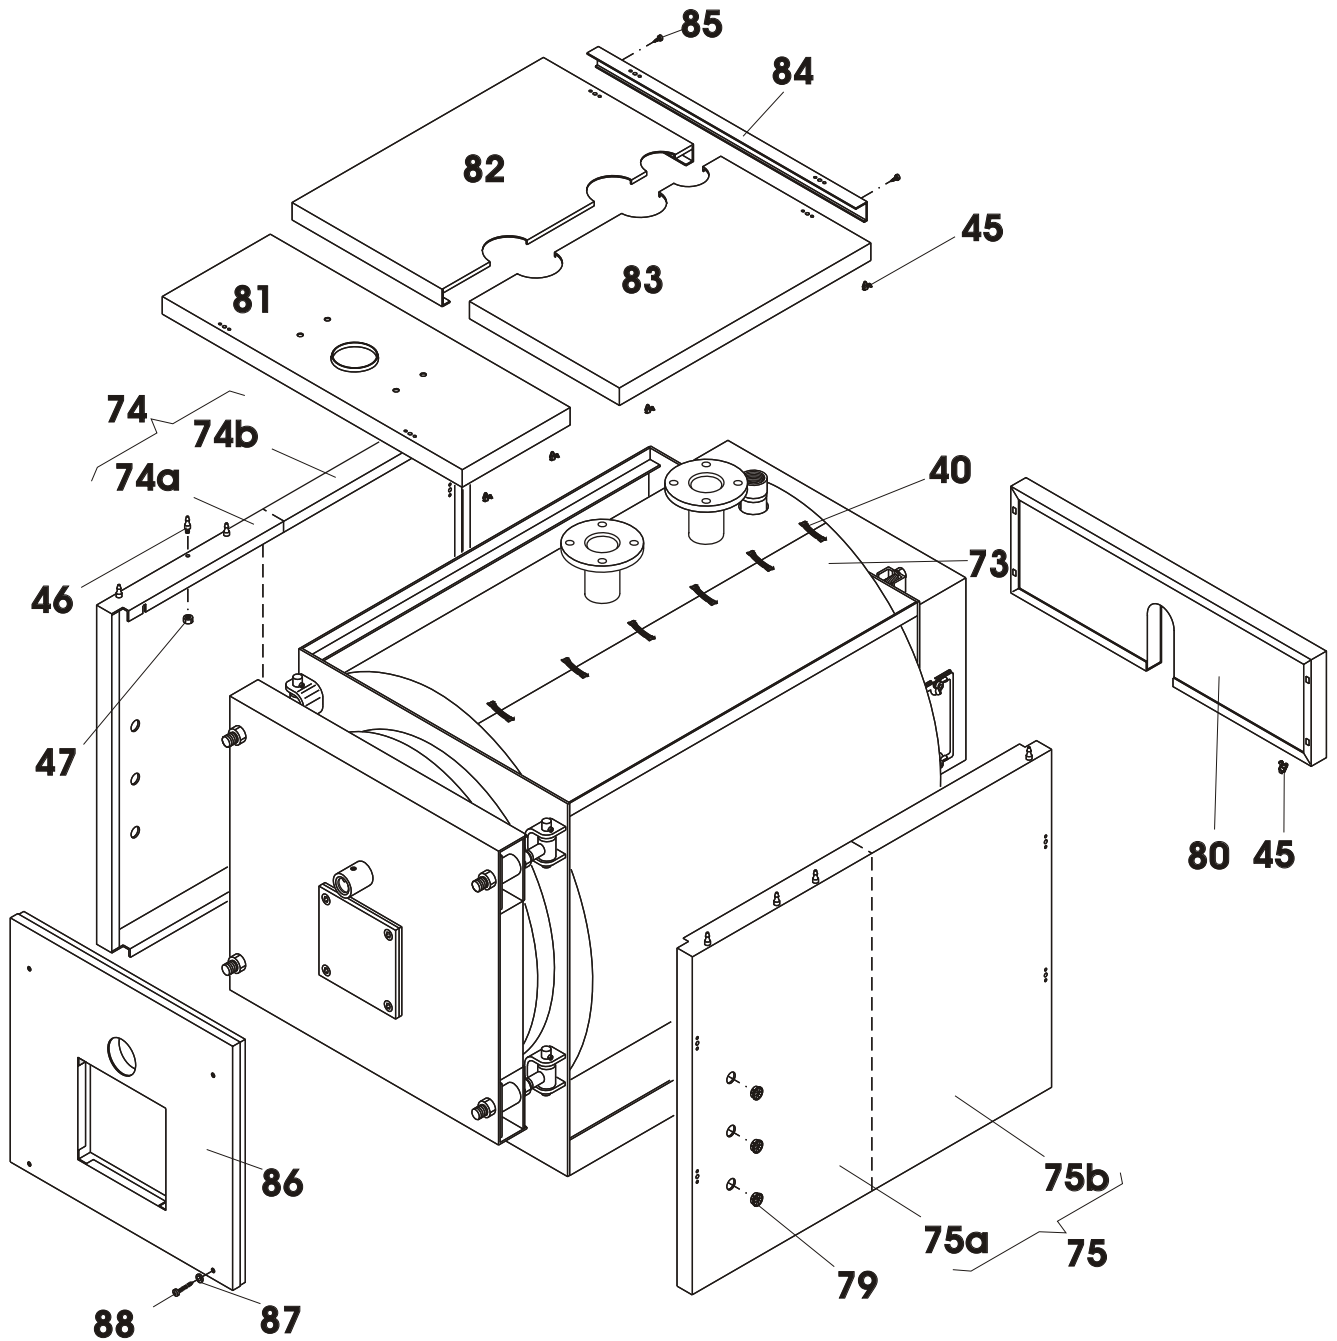

ESPLOSO E LISTA RICAMBI

Taurus

Taurus MINI

Taurus S

Riferimenti esploso Rodi - Rodi Mini - Rodi Super - Taurus - Taurus Mini - Taurus Super

Esp	Codice	Pezzi	Descrizione	Description
1	6CORPMIN00	1	Corpo caldaia Mini 70 - 80 - 100	Steel body exchanger Mini 70-80-100
	6CORPMIN01	1	Corpo caldaia Mini 110 - 120 - 150	Steel body exchanger Mini 110-120-150
	6CORPMIN02	1	Corpo caldaia Mini 180 - 200	Steel body exchanger Mini 180-200
2	6TURBMIN00	1	Turbolatore Mini 70 - 80 - 100	Heat retriever Mini 70-80-100
	6TURBMIN01	1	Turbolatore Mini 110 - 120 - 150	Heat retriever Mini 110-120-150
	6TURBMIN02	1	Turbolatore Mini 180 - 200	Heat retriever Mini 180-200
3	6DADOESA00	5	Dado esagonale M 14 UNI 5588	Nut M 14 UNI 5588
4	6ROSPIAN00	1	Rosetta piana ø 15x31 UNI 6592	Lock washer ø 15x31 UNI 6592
5	6PERCHIP00	1	Perno chiusura porta	Front door rod
6	6GUAFIBV00	1	Guarnizione in fibra di vetro 17x22	Fiberglass robe joint seal 17x22
7	6ANGISOP00	1	Angolare centraggio isolamento porta	Door insulating block jaw
8	6ISOPOMI00	1	Isolamento porta Mini 70 - 80 - 100	Door insulating block Mini 70-80-100
	6ISOPOMI01	1	Isolamento porta Mini 110-120-150-180-200	Door insulating block Mini 110-120-150-180-200
9	6ISOPIAM00	1	Isolamento piastra bruciatore Mini 70 - 80 - 100	Burner mounting plate insulating block Mini 70-80-100
	6ISOPIAM01	1	Isolamento piastra bruciatore Mini 110-120-150-180-200	Burner mounting plate insulating block Mini 110-200
10	6PROPRES00	1	Prova pressione R1/8"	1/8" pressure testing nozzle
12	6VITEROD00	1	Vite M 14x50 UNI 5739	Front door screw M 14x50 UNI 5739
13	6GUARNIZ30	5	Guarnizione ø 38x30x1,5	Observation window washer ø 38x30x1,5
14	6VETTEMP00	1	Vetro temperato ø 38x8	Front observation window glass ø 38x8
15	6ANELLOX00	1	Anello Seeger ø 38 UNI 7437	Seeger ring ø 38 UNI 7437
16	6GUAPIBR00	1	Guarnizione piastra bruciatore Mini 70 - 80 - 100	Burner mounting plate insulating pad Mini 70-80-100
	6GUAPIBR01	1	Guarnizione piastra bruciatore Mini 110-200 Rodi 250-300	Burner mounting plate insulating pad Mini110-200-Rodi250-300
	6GUAPIBR02	1	Guarn. piastra bruciatore Rodi 360-600	Burner mounting plate insulating pad Rodi 360-600
	6GUAPIBR03	1	Guarn. piastra bruciatore Rodi 730-820	Burner mounting plate insulating pad Rodi 730-820
	6GUAPIBR04	1	Guarn. piastra bruciatore Rodi 1040	Burner mounting plate insulating pad Rodi 1040
17	6PIABRUM00	1	Piastra fissaggio bruciatore Mini 70 - 80 - 100	Burner fixing plate Mini 70-80-100
	6PIABRUM01	1	Piastra fissaggio bruciatore Mini 110-120-150-180-200	Burner fixing plate Mini 110-120-150-180-200
18	6VITEROD01	5	Vite M 10x30 UNI 5933	Burner mounting plate screw M 10X30 UNI 5933
19	6VITEROD02	5	Vite M 14x30 UNI 5739	Burner mounting plate screw M 14X30 UNI 5739
20	6DADOAUT00	5	Dado autobloccante M 14 UNI 7474	Self-locking nut M 14 UNI 7474
21	6PROCEPO00	1	Profilo cerniera porta	Front door mounting plate
22	6ROSPIAN01	5	Rosetta piana ø 10,5x21 UNI6592	Lock washer ø 10,5x21 UNI6592
23	6PERCEPO00	1	Perno cerniera porta	Front door mounting rod
24	6MOLCEPO00	1	Molla cerniera porta	Front door mounting spring
25	6TAPPOXX02	1	Tappo R½"	Plug 1/2"
26	6MOLLCAP00	5	Molla capillari	Thermostat clip
27	6GUAINAM00	1	Guaina ø 15/16 L= 147	Thermostat pocket ø 15/16 L= 147
28	6GUAFIBV01	1	Guarnizione in fibra di vetro 12x22	Fiberglass robe joint seal 12x22
30	6ROSPIAN02	5	Rosetta piana ø 13x24 UNI 6592 Mini 70 - 80 - 100	Lock washer ø 13x24 UNI 6592 Mini 70-80-100
	6ROSPIAN03	5	Rosetta piana ø 13x24 UNI 6592 Mini 110-120-150-180-200	Lock washer ø 13x24 UNI 6592 Mini 110-120-150-180-200
31	6DADOESA01	5	Dado esagonale M 12 UNI 5588	Nut M 12 UNI 5588
32	6GUACOIS00	1	Guarnizione coperchio ispezione	Inspection cover seal
33	6COPISCM00	1	Coperchio ispezione camera fumi	Smoking chamber inspection cover
34	6ROSPIAN04	5	Rosetta piana ø 8,4x17 UNI 6592	Lock washer ø 8,4x17 UNI 6592