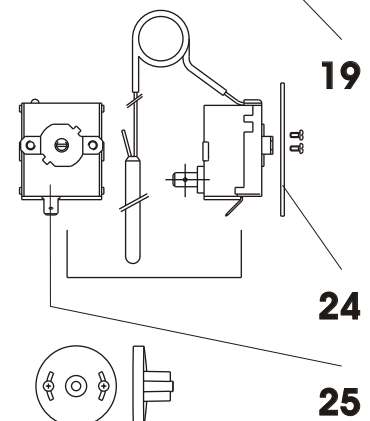

ESPLOSO E LISTA RICAMBI

Taurus

Taurus MINI

Taurus S

Riferimenti esploso Rodi - Rodi Mini - Rodi Super - Taurus - Taurus Mini - Taurus Super

Esp	Codice	Pezzi	Descrizione	Description
1	6CORPMIN00	1	Corpo caldaia Mini 70 - 80 - 100	Steel body exchanger Mini 70-80-100
	6CORPMIN01	1	Corpo caldaia Mini 110 - 120 - 150	Steel body exchanger Mini 110-120-150
	6CORPMIN02	1	Corpo caldaia Mini 180 - 200	Steel body exchanger Mini 180-200
2	6TURBMIN00	1	Turbolatore Mini 70 - 80 - 100	Heat retriever Mini 70-80-100
	6TURBMIN01	1	Turbolatore Mini 110 - 120 - 150	Heat retriever Mini 110-120-150
	6TURBMIN02	1	Turbolatore Mini 180 - 200	Heat retriever Mini 180-200
3	6DADOESA00	5	Dado esagonale M 14 UNI 5588	Nut M 14 UNI 5588
4	6ROSPIAN00	1	Rosetta piana ø 15x31 UNI 6592	Lock washer ø 15x31 UNI 6592
5	6PERCHIP00	1	Perno chiusura porta	Front door rod
6	6GUAFIBV00	1	Guarnizione in fibra di vetro 17x22	Fiberglass robe joint seal 17x22
7	6ANGISOP00	1	Angolare centraggio isolamento porta	Door insulating block jaw
8	6ISOPOMI00	1	Isolamento porta Mini 70 - 80 - 100	Door insulating block Mini 70-80-100
	6ISOPOMI01	1	Isolamento porta Mini 110-120-150-180-200	Door insulating block Mini 110-120-150-180-200
9	6ISOPIAM00	1	Isolamento piastra bruciatore Mini 70 - 80 - 100	Burner mounting plate insulating block Mini 70-80-100
	6ISOPIAM01	1	Isolamento piastra bruciatore Mini 110-120-150-180-200	Burner mounting plate insulating block Mini 110-200
10	6PROPRES00	1	Prova pressione R1/8"	1/8" pressure testing nozzle
12	6VITEROD00	1	Vite M 14x50 UNI 5739	Front door screw M 14x50 UNI 5739
13	6GUARNIZ30	5	Guarnizione ø 38x30x1,5	Observation window washer ø 38x30x1,5
14	6VETTEMP00	1	Vetro temperato ø 38x8	Front observation window glass ø 38x8
15	6ANELLOX00	1	Anello Seeger ø 38 UNI 7437	Seeger ring ø 38 UNI 7437
16	6GUAPIBR00	1	Guarnizione piastra bruciatore Mini 70 - 80 - 100	Burner mounting plate insulating pad Mini 70-80-100
	6GUAPIBR01	1	Guarnizione piastra bruciatore Mini 110-200 Rodi 250-300	Burner mounting plate insulating pad Mini110-200-Rodi250-300
	6GUAPIBR02	1	Guarn. piastra bruciatore Rodi 360-600	Burner mounting plate insulating pad Rodi 360-600
	6GUAPIBR03	1	Guarn. piastra bruciatore Rodi 730-820	Burner mounting plate insulating pad Rodi 730-820
	6GUAPIBR04	1	Guarn. piastra bruciatore Rodi 1040	Burner mounting plate insulating pad Rodi 1040
17	6PIABRUM00	1	Piastra fissaggio bruciatore Mini 70 - 80 - 100	Burner fixing plate Mini 70-80-100
	6PIABRUM01	1	Piastra fissaggio bruciatore Mini 110-120-150-180-200	Burner fixing plate Mini 110-120-150-180-200
18	6VITEROD01	5	Vite M 10x30 UNI 5933	Burner mounting plate screw M 10X30 UNI 5933
19	6VITEROD02	5	Vite M 14x30 UNI 5739	Burner mounting plate screw M 14X30 UNI 5739
20	6DADOAUT00	5	Dado autobloccante M 14 UNI 7474	Self-locking nut M 14 UNI 7474
21	6PROCEPO00	1	Profilo cerniera porta	Front door mounting plate
22	6ROSPIAN01	5	Rosetta piana ø 10,5x21 UNI6592	Lock washer ø 10,5x21 UNI6592
23	6PERCEPO00	1	Perno cerniera porta	Front door mounting rod
24	6MOLCEPO00	1	Molla cerniera porta	Front door mounting spring
25	6TAPPOXX02	1	Tappo R½"	Plug 1/2"
26	6MOLLCAP00	5	Molla capillari	Thermostat clip
27	6GUAINAM00	1	Guaina ø 15/16 L= 147	Thermostat pocket ø 15/16 L= 147
28	6GUAFIBV01	1	Guarnizione in fibra di vetro 12x22	Fiberglass robe joint seal 12x22
30	6ROSPIAN02	5	Rosetta piana ø 13x24 UNI 6592 Mini 70 - 80 - 100	Lock washer ø 13x24 UNI 6592 Mini 70-80-100
	6ROSPIAN03	5	Rosetta piana ø 13x24 UNI 6592 Mini 110-120-150-180-200	Lock washer ø 13x24 UNI 6592 Mini 110-120-150-180-200
31	6DADOESA01	5	Dado esagonale M 12 UNI 5588	Nut M 12 UNI 5588
32	6GUACOIS00	1	Guarnizione coperchio ispezione	Inspection cover seal
33	6COPISCM00	1	Coperchio ispezione camera fumi	Smoking chamber inspection cover
34	6ROSPIAN04	5	Rosetta piana ø 8,4x17 UNI 6592	Lock washer ø 8,4x17 UNI 6592