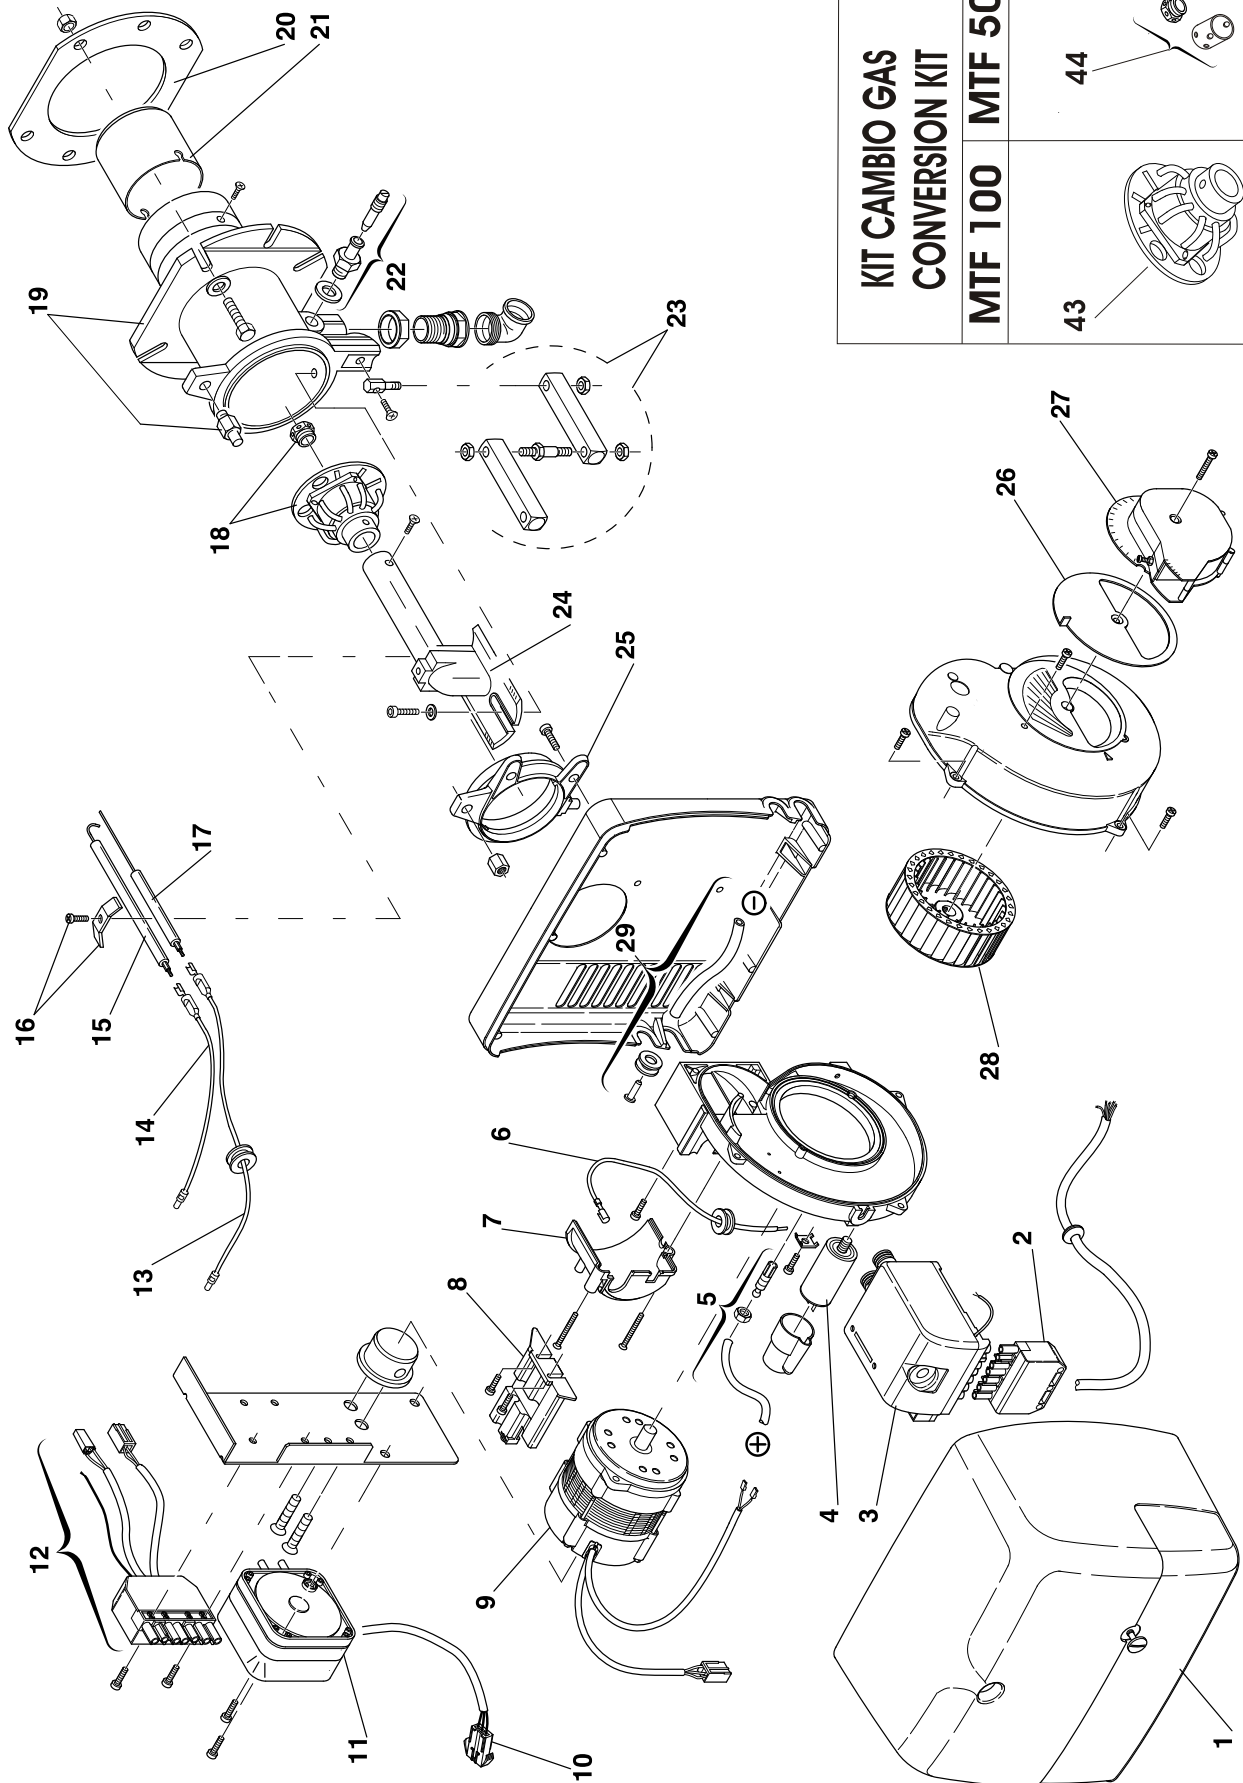

ESPLOSO E LISTA RICAMBI

Bruciatore Focos M

KIT CAMBIO GAS CONVERSION KIT	
MTF 100	MTF 50
43	44

Riferimenti esploso Focos 1 MTF 50-100

Esp	Codice	Pezzi	Descrizione	Description
1	0COFANOX02	1	COFANO BRUCIATORE GAS MTF 50	COVER GAS BURNER
	0COFANOX03	1	COFANO BRUCIATORE GAS MTF 100	COVER GAS BURNER
2	0SPINPOL00	1	SPINA A 7 POLI BRUCIATORE	7 PIN PLUG GAS BURNER
3	0APPAREC01	1	APPARECCHIATURA 557 SE BRUCIATORE GAS	CONTROL BOX 557 SE GAS BURNER
4	0CONDENS02	1	CONDENSATORE 2µF BRUCIATORE GAS MTF 50	CAPACITOR 2µF GAS BURNER
	0CONDENS00	1	CONDENSATORE 4µF BRUCIATORE A GAS MTF 100	CAPACITOR 4µF GAS BURNER
5	0RACCTUB01	1	RACCORDO E TUBETTO BRUCIATORE GAS	CONNECTOR AND TUBE GAS BURNER
6	0COLLEGA33	1	COLLEGAMENTO BRUCIATORE GAS	CONNECTION GAS BURNER 50
7	0COPERCH00	1	COPERCHIO BRUCIATORE GAS MTF 50	COVER GAS BURNER MTF 50
	0COPERCH01	1	COPERCHIO BRUCIATORE GAS MTF 100	COVER GAS BURNER MTF 100
8	0SUPPORT00	1	SUPPORTO BRUCIATORE GAS	SUPPORT GAS BURNER
9	0MOTOREX03	1	MOTORE BRUCIATORE GAS	MOTOR GAS BURNER
10	0COLLEGA34	1	COLLEG.PRESSOSSOSTATO BRUCIATORE GAS	PRESSURE SWITCH CONN. GAS BURNER
11	0PRESSOS00	1	PRESSOSTATO BRUCIATORE GAS	PRESSURE SWITCH GAS BURNER
12	0COLLEGA35	1	COLLEGAMENTO 2 BRUCIATORE GAS	CONNECTION 2 GAS BURNER
13	0COLLEGA36	1	COLLEGAMENTO SONDA BRUCIATORE GAS	PROBE CONNECTION GAS BURNER
14	0COLLEGA37	1	COLLEGAMENTO A.T. BRUCIATORE GAS	HIGH VOLTAGE LEAD GAS BURNER
15	0ELETTR000	1	ELETTRODO BRUCIATORE GAS MTF 50	ELECTRODE GAS BURNER MTF 50
	0ELETTR001	1	ELETTRODO BRUCIATORE GAS MTF 100	ELECTRODE GAS BURNER MTF 100
16	0CAVALLO00	1	CAVALLOTTO BRUCIATORE GAS	U BOLT GAS BURNER
17	0SONDAXX00	1	SONDA BRUCIATORE GAS MTF 50	PROBE GAS BURNER MTF 50
	0SONDAXX01	1	SONDA BRUCIATORE GAS MTF 100	PROBE GAS BURNER MTF 100
18	0DISTELI00	1	DISTRIBUTORE-ELICA BRUCIATORE GAS MTF 50	DISTRIBUTOR - DIFFUSER DISC GAS BURNER MTF 50
	0DISTELI01	1	DISTRIBUTORE-ELICA BRUCIATORE GAS MTF 100	DISTRIBUTOR - DIFFUSER DISC GAS BURNER MTF 100
19	0MANICOT00	1	MANICOTTO BRUCIATORE GAS MTF 50	MANIFOLD GAS BURNER MTF 50
	0MANICOT01	1	MANICOTTO BRUCIATORE GAS MTF 100	MANIFOLD GAS BURNER MTF 100
20	0SCHERMO00	1	SCHERMO BRUCIATORE MTF 50	GASKET BURNER MTF 50
	0SCHERMO01	1	SCHERMO BRUCIATORE MTF 100	GASKET BURNER MTF 100
21	0IMBUFIA00	1	IMBUTO FIAMMA BRUCIATORE GAS MTF 50	END CONE GAS BURNER MTF 50
	0IMBUFIA01	1	IMBUTO FIAMMA BRUCIATORE GAS MTF 100	END CONE GAS BURNER MTF 100
22	0GRUPMIS00	1	GRUPPO MISURAZIONE BRUCIATORE GAS	TEST POINT GAS BURNER
23	0CERNIER00	1	CERNIERA BRUCIATORE GAS	HINGE GAS BURNER
24	0GOMITOX00	1	GOMITO BRUCIATORE GAS MTF 50	ELBOW GAS BURNER MTF 50
	0GOMITOX01	1	GOMITO BRUCIATORE GAS MTF 100	ELBOW GAS BURNER MTF 100
25	0COLLARE03	1	COLLARE BRUCIATORE GAS MTF 50	COLLAR GAS BURNER MTF 50
	0COLLARE04	1	COLLARE BRUCIATORE GAS MTF 100	COLLAR GAS BURNER MTF 100
26	0SERRAND00	1	SERRANDA BRUCIATORE GAS	AIR DAMPER GAS BURNER
27	0GRUPSER00	1	GRUPPO SERRANDA BRUCIATORE GAS MTF 50	AIR DAMPER ASSEMBLY GAS BURNER MTF 50
	0GRUPSER01	1	GRUPPO SERRANDA BRUCIATORE GAS MTF 100	AIR DAMPER ASSEMBLY GAS BURNER MTF 100
28	0GIRANTE00	1	GIRANTE BRUCIATORE MTF 50	FAN OIL BURNER MTF 50
	0GIRANTE03	1	GIRANTE BRUCIATORE MTF 100	FAN OIL BURNER MTF 100
29	0RACCTUB02	1	RACCORDO E TUBETTO 2 BRUCIATORE GAS	CONNECTOR AND TUBE 2 GAS BURNER
43	0UGELLOX01	1	KIT TRASFORMAZIONE GS 90 PER MTF 100	CONVERSION KIT GS 90 FOR MTF 100
44	0UGELLOX02	1	KIT TRASFORMAZIONE GS 60 PER MTF 50	CONVERSION KIT GS 60 FOR MTF 50