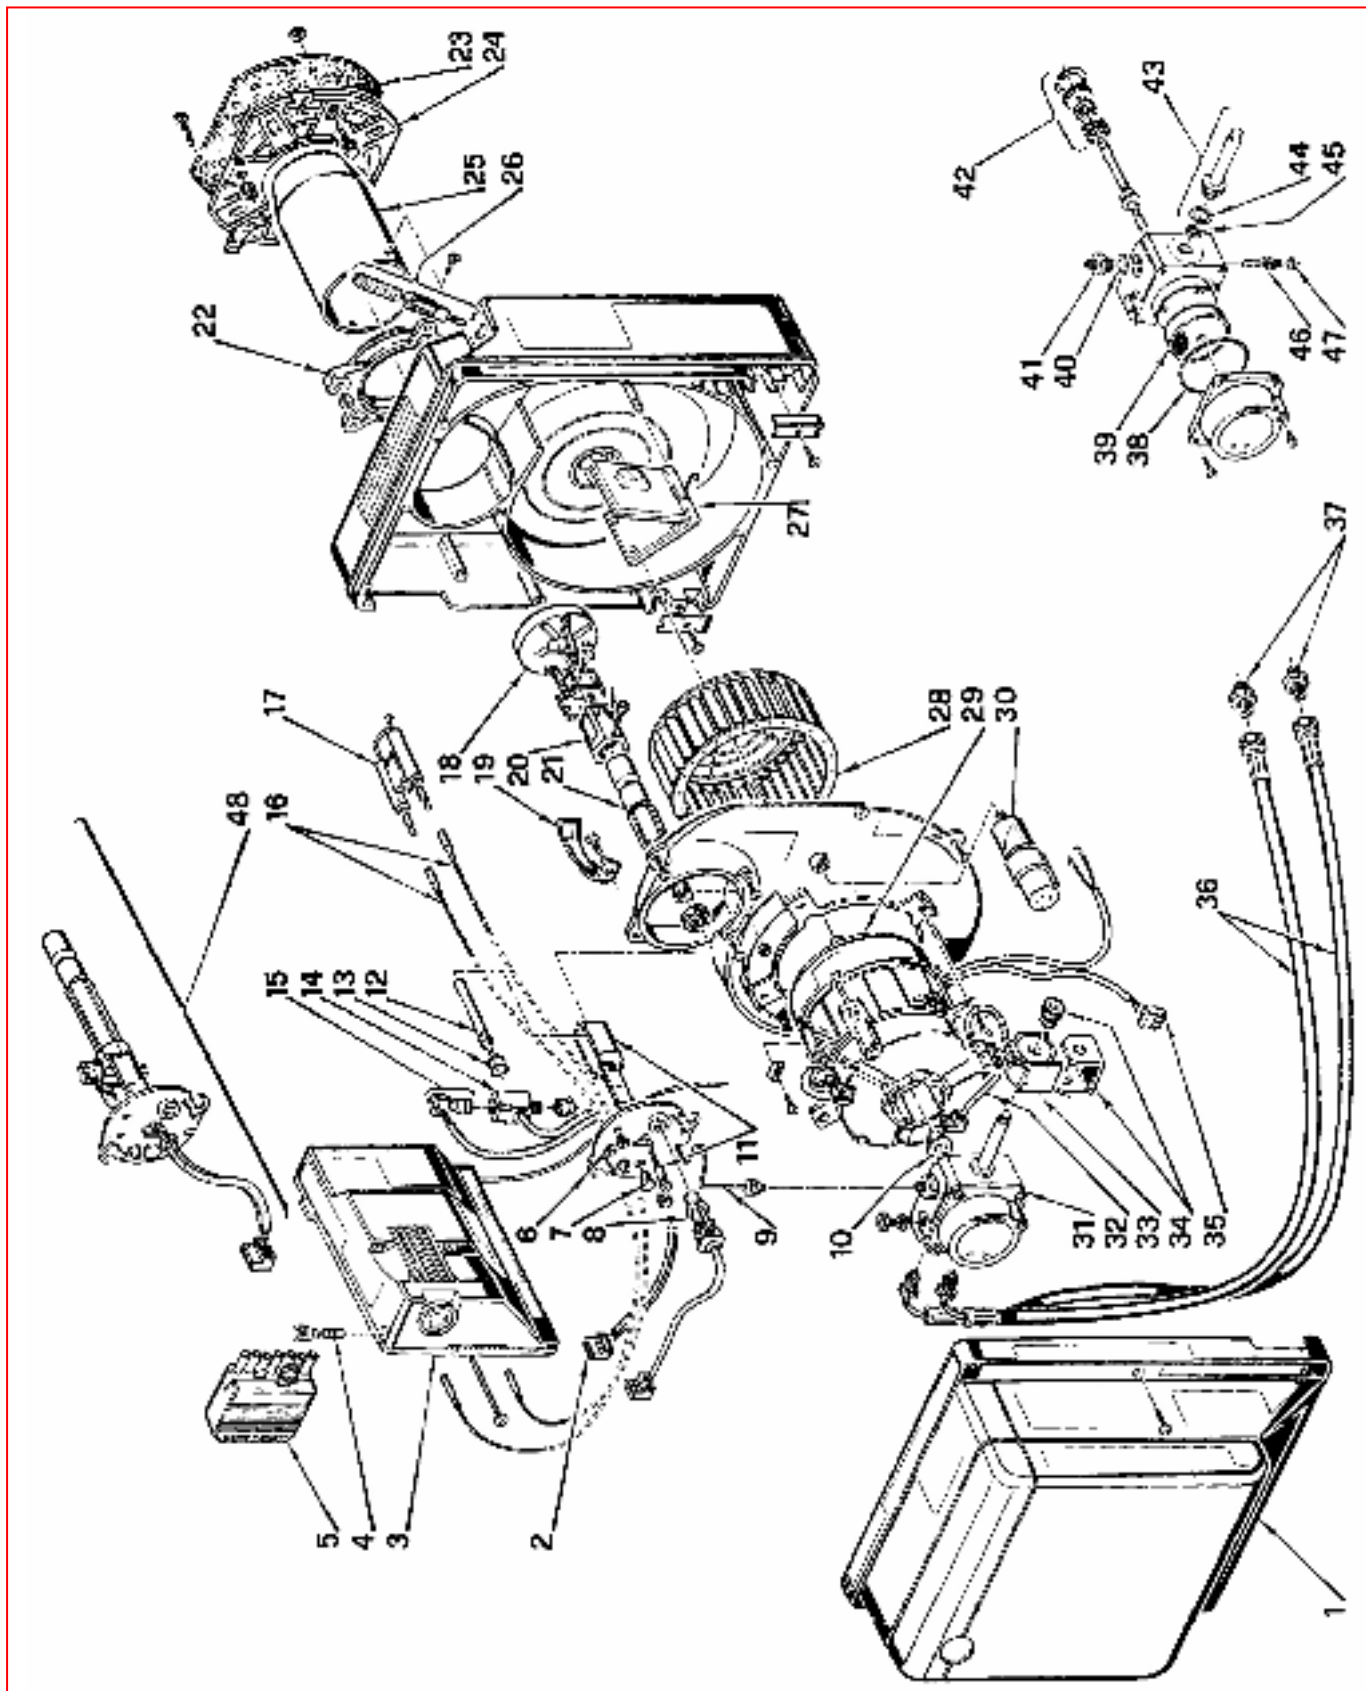

Горелки дизельные

Gulliver

RG1RK

АРТ. 3736200-3736210

ТИП 362 T1

№	Арт.	Наименование	№ горелки
1	3008080	Облицовка	
2	3007456	Штекер	
3	3001175	Автомат горения 553SE	
4	3007396	Предохранитель	
5	3006937	Штекер 7-контактный	
6	3007510	Крышка	
7	3007458	Смотровое стекло	
8	3007839	Фотодатчик	
9	3007511	Трубка	
10	3000443	Муфта насоса	
11	3007512	Кронштейн с винтом	
12	3007464	ТЭН РТС	
13	3007172	Сальник	
14	3007463	Ниппель	
15	3007462	Термостат	
16	3007465	Кабель розжига	
17	3007513	Блок электродов розжига	
18	3007514	Запорная шайба	
19	3007475	Воздухозаборник	
20	3006276	Суппорт	
21	3007467	Шток форсунки	
22	3007515	Манжета	
23	3005787	Прокладка теплоизоляционная	
24	3008636	Фланец	
25	3007516	Пламенная труба	
26	3007517	Регулятор воздушной заслонки	< = 01400XXXXXX
26	3008937	Регулятор воздушной заслонки	> = 01410XXXXXX
27	3007519	Воздушная заслонка	< = 01400XXXXXX
27	3008815	Воздушная заслонка	> = 01410XXXXXX
28	3007476	Крыльчатка вентилятора	
29	3008489	Мотор	
30	3007479	Конденсатор 4 мкФ	
31	3007771	Насос	
32	3007772	Кабель подключения магнитного клапана	
33	3007565	Соленоид	
34	3007566	Скоба с гайкой	
35	3007454	Штекер	
36	3005720	Гибкий патрубок	
37	3009068	Ниппель	
38	3007162	Сальник	
39	3005719	Фильтр	
40	3007087	Прокладка	
41	3007268	Ниппель подключения насоса	
42	3000439	Сальник вала	
43	3007582	Клапан	
44	3007173	Сальник	
45	3007156	Сальник	
46	3007202	Регулятор	
47	3007028	Сальник	
48	3007657	Шток форсунки (в сборе)	
		Включает поз. 2-6-7-11-12-13-14-15-21.	