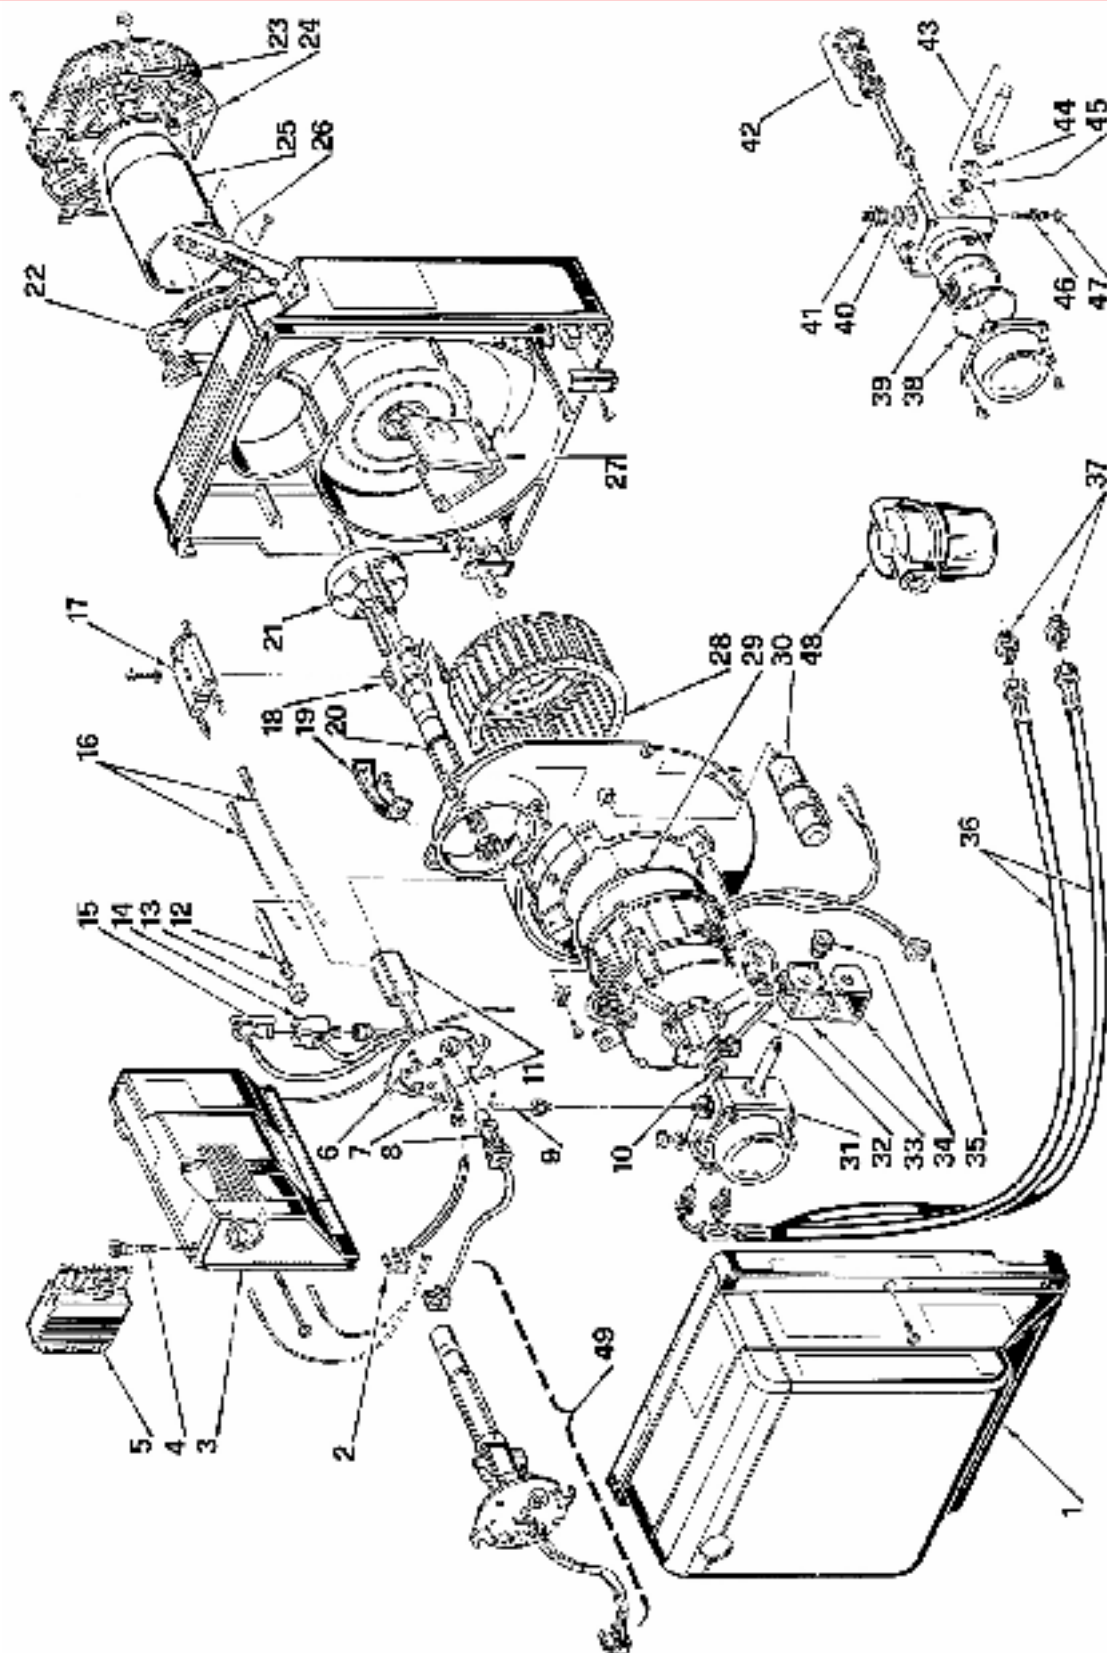

Горелки дизельные

Gulliver **RG1R**

АРТ. 3736400-3736401

АРТ. 3736410-3736403 (BIO)

ТИП **364 T1**

№	Арт.					Наименование	№ горелки
		3736400	3736401	3736410	3736403		
1	3008080	•	•	•	•	Облицовка	
2	3007456	•	•	•	•	Штекер	
3	3001175	А	•	•	•	Автомат горения 553E	
4	3007396	•	•	•	•	Предохранитель	
5	3006937	•	•	•	•	Штекер 7-контактный	
6	3007510	•	•	•	•	Крышка	
7	3007458	•	•	•	•	Смотровое стекло	
8	3007857	•				Фотодатчик	<= 01104100952
8	3007839	•				Фотодатчик	>= 01104100953
8	3007839	•	•	•	•	Фотодатчик	
9	3007619	•	•	•	•	Трубка	
10	3000443	•	•	•	•	Муфта насоса	
11	3007620	•	•	•	•	Кронштейн с винтом	
12	3007464	•	•	•	•	ТЭН РТС	
13	3007172	•	•	•	•	Сальник	
14	3007463	•	•	•	•	Ниппель	
15	3007462	•	•	•	•	Термостат	
16	3007465	•	•	•	•	Кабель розжига	
17	3007617	•	•	•	•	Блок электродов розжига	
18	3007466	•	•	•	•	Крепление запорной шайбы	
19	3007475	•	•	•	•	Воздухозаборник	
20	3007467	•	•	•	•	Шток форсунки	
21	3007616	•	•	•	•	Запорная шайба	
22	3007515	•	•	•	•	Манжета	
23	3005787	•	•	•	•	Прокладка теплоизоляционная	
24	3008636	•	•	•	•	Фланец	
25	3007618	•	•	•	•	Пламенная труба	
26	3007517	•	•	•	•	Регулятор воздушной заслонки	<= 01400XXXXXX
26	3008937	•	•	•	•	Регулятор воздушной заслонки	>= 01410XXXXXX
27	3007519	•	•	•	•	Воздушная заслонка	<= 01400XXXXXX
27	3008815	•	•	•	•	Воздушная заслонка	>= 01410XXXXXX
28	3007476	•	•	•	•	Крыльчатка вентилятора	
29	3008489	•	•	•	•	Мотор	
30	3007479	•	•	•	•	Конденсатор 4 мкФ	
31	3007771	•	•	•	•	Насос	
31	3007808	•				Насос	
32	3007772	•	•	•	•	Кабель подключения магнитного клапана	
33	3007565	•	•	•	•	Соленоид	
34	3007566	•	•	•	•	Скоба с гайкой	
35	3007454	•	•	•	•	Штекер	
36	3005720	•	•	•	•	Гибкий патрубок	
36	3007609	•	•	•	•	Гибкий патрубок	
37	3009068	•	•	•	•	Ниппель	
38	3007162	•	•	•	•	Сальник	
38	3007175	•				Сальник	
39	3005719	•	•	•	•	Фильтр	
40	3007087	•	•	•	•	Прокладка	
41	3007268	•	•	•	•	Ниппель подключения насоса	
42	3000439	•	•	•	•	Сальник вала	
42	3007612	•				Сальник вала	
43	3007582	•	•	•	•	Клапан	
43	3007871	•				Клапан	
44	3007173	•	•	•	•	Сальник	
44	3007872	•				Сальник	
45	3007156	•	•	•	•	Сальник	
45	3007177	•				Сальник	
46	3007202	•	•	•	•	Регулятор	
47	3007028	•	•	•	•	Сальник	
47	3007169	•				Сальник	
48	3007610	•				Фильтр	
49	3007656	•	•	•	•	Шток форсунки	
						Включает поз. 2-6-7-11-12-13-14-15-20.	
						(А) Для горелок арт. 3736400 начиная с № 01104100952 необходимо дополнительно приобрести фотодатчик 3007839	