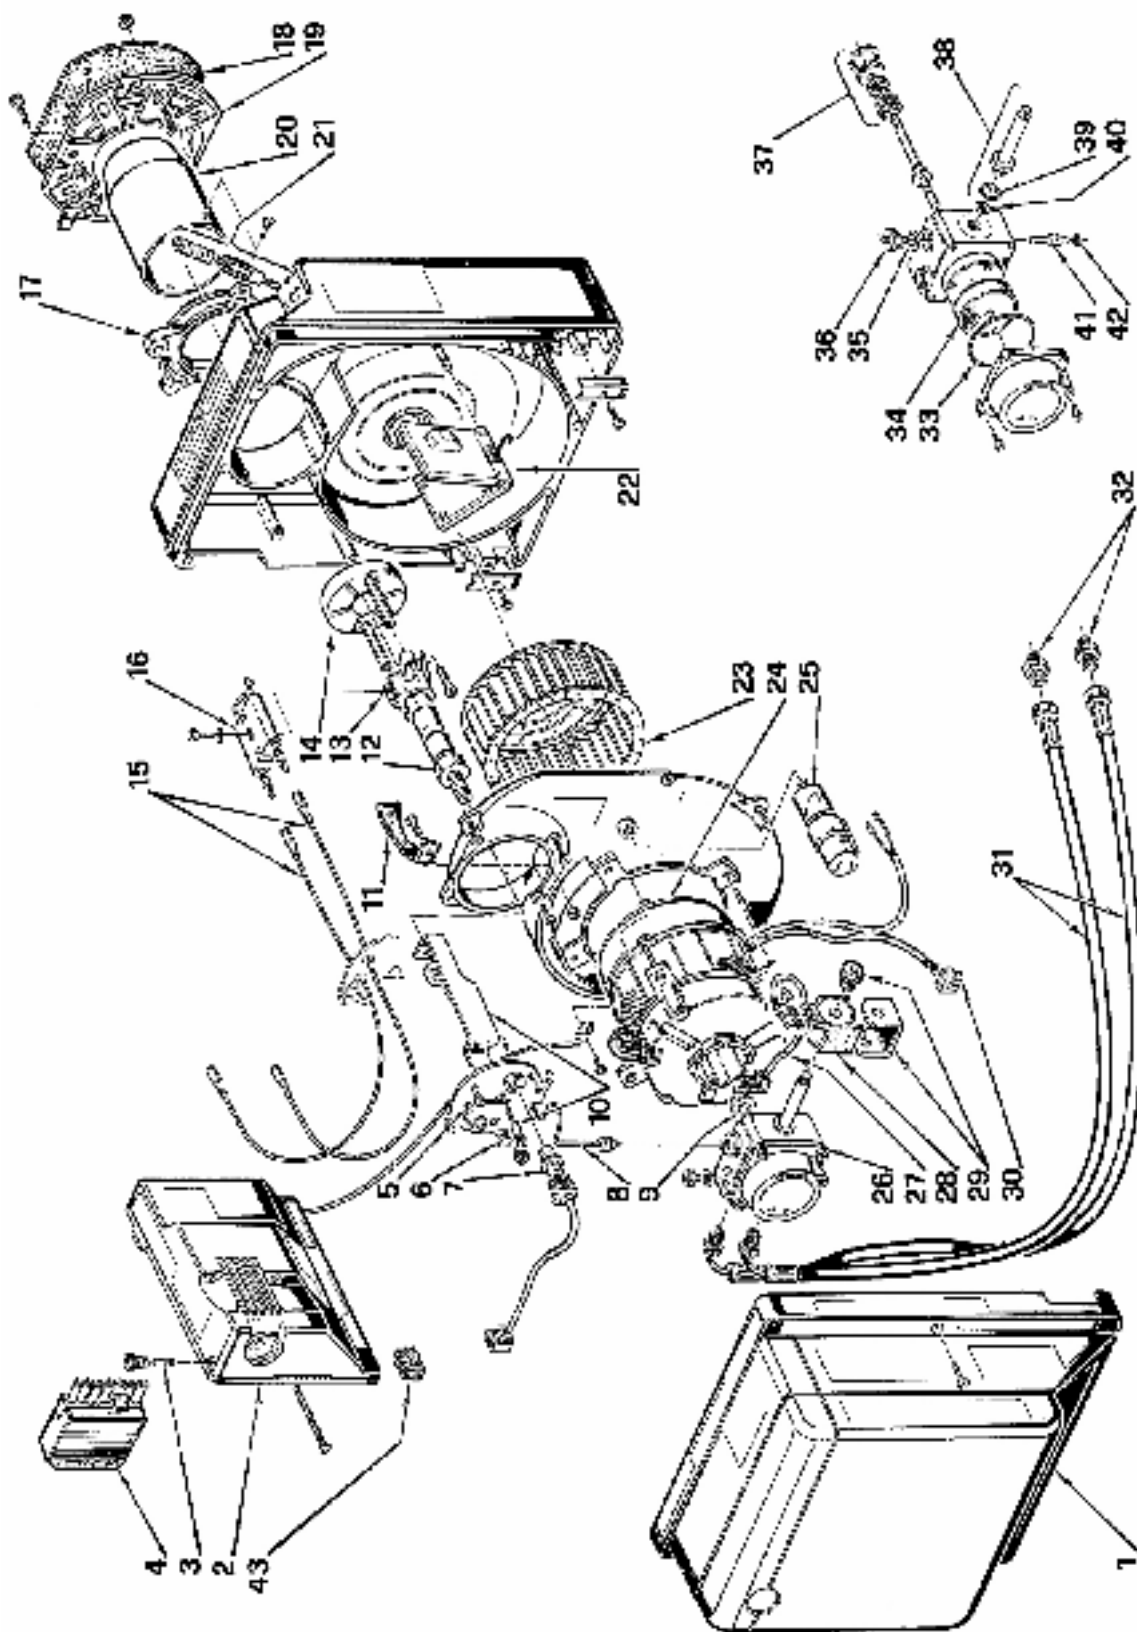

Горелки дизельные

Gulliver

RG1

АРТ. 3736300-3736310

ТИП 363 T1

№	Арт.			Наименование	№ горелки
		3736300	3736310		
1	3008080	•	•	Облицовка	
2	3001174	А	•	Автомат горения 552SE	
3	3007396	•	•	Предохранитель	
4	3006937	•	•	Штекер 7-контактный	
5	3007613	•	•	Крышка	
6	3007458	•	•	Смотровое стекло	
7	3007857	•		Фотодатчик	< = 01124100182
7	3007839	•		Фотодатчик	> = 01124100183
7	3007839	•		Фотодатчик	
8	3007614	•	•	Трубка	
9	3000443	•	•	Муфта насоса	
10	3007615	•	•	Кронштейн с винтом	
11	3007475	•	•	Воздухозаборник	
12	3007496	•	•	Шток форсунки	
13	3007466	•	•	Крепление запорной шайбы	
14	3007616	•	•	Запорная шайба	
15	3007465	•	•	Кабель розжига	
16	3007617	•	•	Блок электродов розжига	
17	3007515	•	•	Манжета	
18	3005787	•	•	Прокладка теплоизоляционная	
19	3008636	•	•	Фланец	
20	3007618	•	•	Пламенная труба	
21	3007517	•	•	Регулятор воздушной заслонки	< = 01400XXXXXX
21	3008937	•	•	Регулятор воздушной заслонки	> = 01410XXXXXX
22	3007519	•	•	Воздушная заслонка	< = 01400XXXXXX
22	3008815	•	•	Воздушная заслонка	> = 01410XXXXXX
23	3007476	•	•	Крыльчатка вентилятора	
24	3008489	•	•	Мотор	
25	3007479	•	•	Конденсатор 4 мкФ	
26	3007771	•	•	Насос	
27	3007772	•	•	Кабель подключения магнитного клапана	
28	3007565	•	•	Соленоид	
29	3007566	•	•	Скоба с гайкой	
30	3007454	•	•	Штекер	
31	3005720	•	•	Гибкий патрубок	
32	3009068	•	•	Ниппель	
33	3007162	•	•	Сальник	
34	3005719	•	•	Фильтр	
35	3007087	•	•	Прокладка	
36	3007268	•	•	Ниппель подключения насоса	
37	3000439	•	•	Сальник вала	
38	3007582	•	•	Клапан	
39	3007173	•	•	Сальник	
40	3007156	•	•	Сальник	
41	3007202	•	•	Регулятор	
42	3007028	•	•	Сальник	

(А) Для горелок арт. 3736300 начиная с № 01124100182
необходимо дополнительно приобрести фотодатчик арт. 3007839