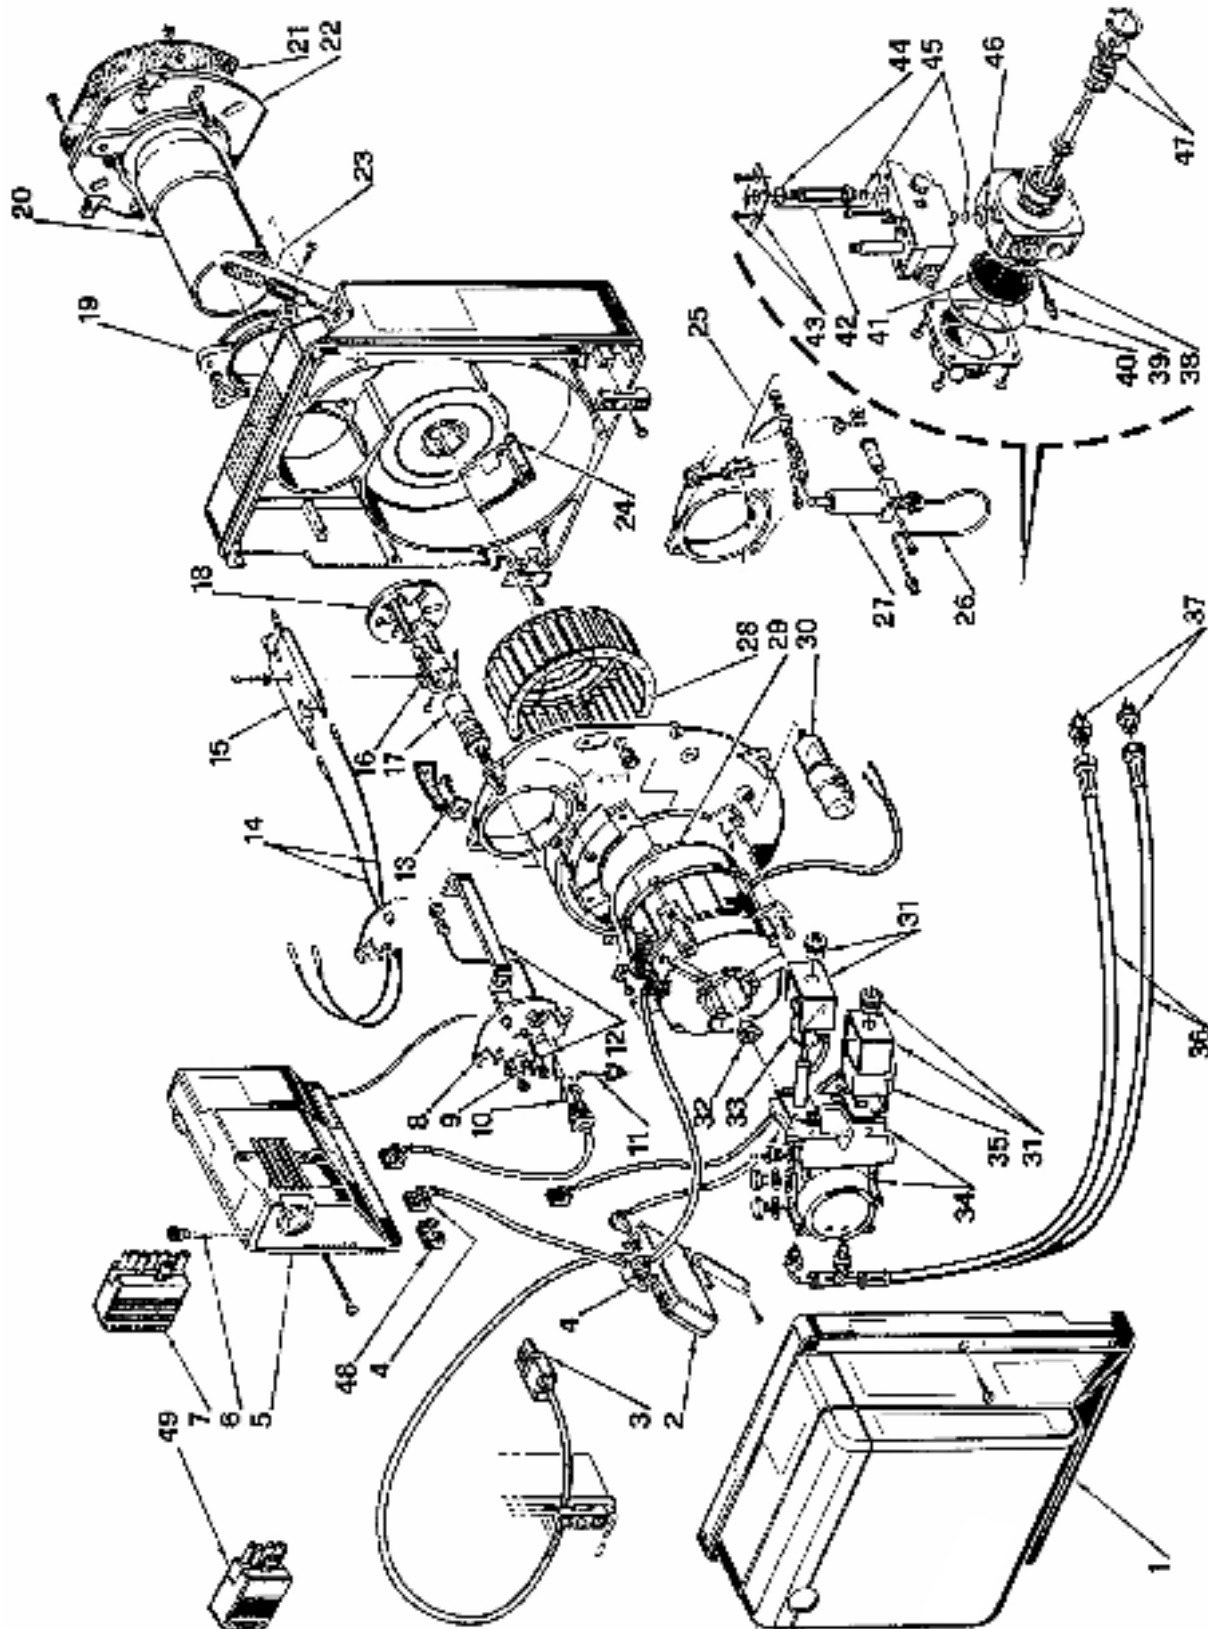

Горелки дизельные

Gulliver **RG2D**

АРТ. 3738000

АРТ. 3738010-3738025

ТИП 380 T1

№	Арт .	3738000	3738010	3738025	Наименование	№ горелки
1	3007951	•	•	•	Облицовка	
2	3008983	•	•	•	Замедлитель розжига электронный	
3	3006949	•	•	•	Штекер 4-контактный	
4	3007454	•	•	•	Штекер	
5	3001174	•	•	•	Автомат горения 552SE	
5	3008883	•	•	•	Автомат горения 553SE	
6	3007396	•	•	•	Предохранитель	
7	3006937	•	•	•	Штекер 7-контактный	
8	3007491	•	•	•	Крышка	
9	3007458	•	•	•	Смотровое стекло	
10	3007839	•	•	•	Фотодатчик	
11	3007863	•	•	•	Трубка	
12	3007494	•	•	•	Кронштейн с винтом	
13	3007475	•	•	•	Воздухозаборник	
14	3007465	•	•	•	Кабель розжига	
15	3007495	•	•	•	Блок электродов розжига	
16	3007466	•	•	•	Крепление запорной шайбы	
17	3007496	•	•	•	Шток форсунки	
18	3006978	•	•	•	Запорная шайба	
19	3007485	•	•	•	Манжета	
20	3007498	•	•	•	Пламенная труба	
21	3005795	•	•	•	Прокладка теплоизоляционная	
22	3008637	•	•	•	Фланец	
23	3007499	•	•	•	Регулятор воздушной заслонки	
24	3007840	•	•	•	Воздушная заслонка	
25	3007861	•	•	•	Регулятор воздушной заслонки 1-ой ступени	
26	3007864	•	•	•	Трубка	
27	3007784	•	•	•	Гидропривод воздушной заслонки	
28	3007476	•	•	•	Крыльчатка вентилятора	
29	3008489	•	•	•	Мотор	
30	3007479	•	•	•	Конденсатор 4 мкФ	
31	3006553	•	•	•	Скоба с гайкой	
32	3000443	•	•	•	Муфта насоса	
33	3008917	•	•	•	Соленоид 1	
34	3007854	•	•	•	Гидравлический блок с насосом	
35	3007858	•	•	•	Соленоид 2	
36	3005720	•	•	•	Гибкий патрубок	
36	3006934	•	•	•	Гибкий патрубок	
37	3009068	•	•	•	Ниппель	
37	3009046	•	•	•	Ниппель	
38	3007028	•	•	•	Сальник	
39	3007202	•	•	•	Регулятор	
40	3007162	•	•	•	Сальник	
41	3005719	•	•	•	фильтр	
42	3006925	•	•	•	Клапан	
43	3007203	•	•	•	Пластина	
44	3007029	•	•	•	Сальник	
45	3007156	•	•	•	Сальник	
46	3007167	•	•	•	Сальник	
47	3000439	•	•	•	Сальник вала	
48	3007792	•	•	•	Перемычка	
49	3006957	•	•	•	Штекер 4-контактный	