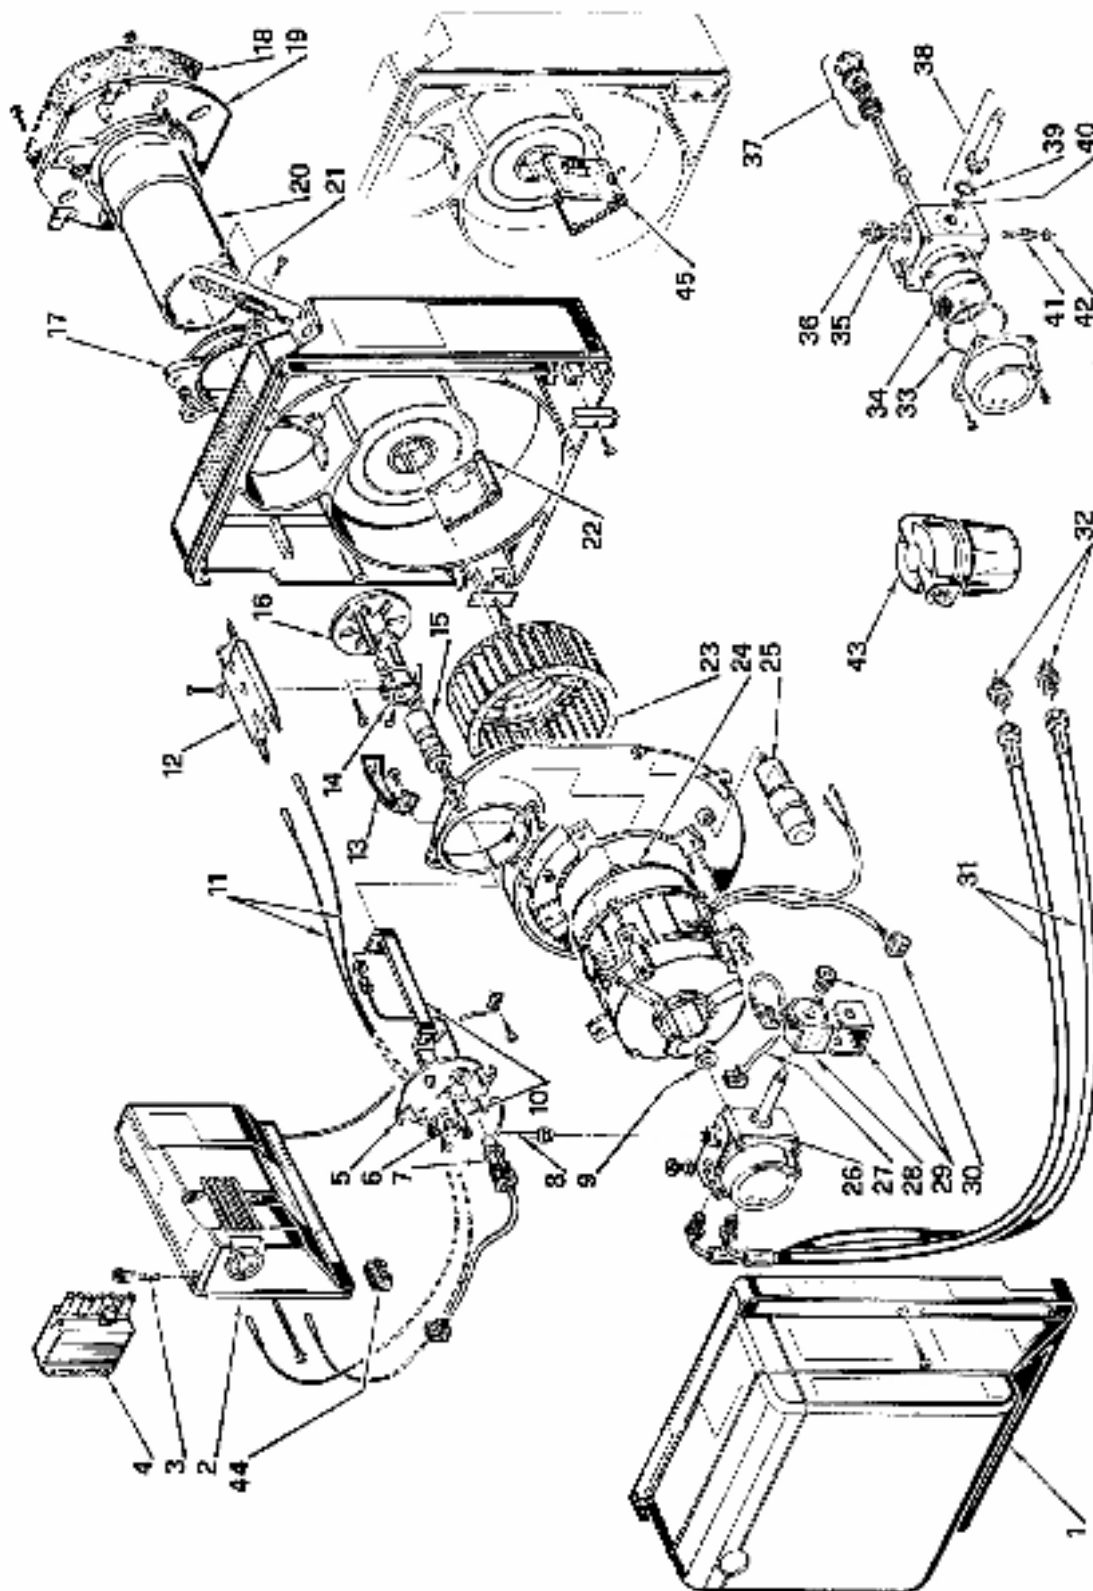

Горелки дизельные

Gulliver RG2

АРТ. 3737710-3737725

АРТ. 3737700-3737701-3737703 (BIO)

ТИП **377 T1**

№	Арт.						Наименование	№ горелки
		3737700	3737701	3737703	3737710	3737725		
1	3008082	Облицовка	
2	3001174	А	Автомат горения 552SE	
2	3008883	Автомат горения 553SE	
3	3007396	Предохранитель	
4	3006937	Штекер 7-контактный	
5	3007491	Крышка	
6	3007458	Смотровое стекло	
7	3007857	Фотодатчик	<= 01124100447
7	3007839	Фотодатчик	>= 01124100448
7	3007839	Фотодатчик	
8	3007493	Трубка	
9	3000443	Муфта насоса	
10	3007494	Кронштейн с винтом	
11	3007465	Кабель розжига	
12	3007495	Блок электродов розжига	
13	3007475	Воздухозаборник	
14	3007466	Крепление запорной шайбы	
15	3007496	Шток форсунки	
16	3006978	Запорная шайба	
17	3007485	Манжета	
18	3005795	Прокладка теплоизоляционная	
19	3008637	Фланец	
20	3007498	Пламенная труба	
21	3007499	Регулятор воздушной заслонки	<= 01230090198
21	3008728	Регулятор воздушной заслонки	>= 01230090199
21	3008728	Регулятор воздушной заслонки	
21	3007499	Регулятор воздушной заслонки	
22	3007840	Воздушная заслонка	<= 01230090198
22	3007840	Воздушная заслонка	
23	3007476	Крыльчатка вентилятора	
24	3008489	Мотор	
25	3007479	Конденсатор 4 мкФ	
26	3007771	Насос	
26	3007808	Насос	
27	3007772	Кабель подключения магнитного клапана	
28	3007565	Соленоид	
29	3007566	Скоба с гайкой	
30	3007454	Штекер	
31	3005720	Гибкий патрубок	
31	3007609	Гибкий патрубок	
31	3006934	Гибкий патрубок	
32	3009068	Ниппель	
32	3009046	Ниппель	
33	3007162	Сальник	
33	3007175	Сальник	
34	3005719	Фильтр	
35	3007087	Прокладка	
36	3007268	Ниппель подключения насоса	
37	3000439	Сальник вала	
37	3007612	Сальник вала	
38	3007582	Клапан	
38	3007871	Клапан	
39	3007173	Сальник	
39	3007872	Сальник	
40	3007156	Сальник	
40	3007177	Сальник	
41	3007202	Регулятор	
42	3007028	Сальник	
42	3007169	Сальник	
43	3007610	Фильтр	
44	3007792	Переключатель	
45	3008729	Воздушная заслонка	
45	3008729	Воздушная заслонка	>= 01230090199