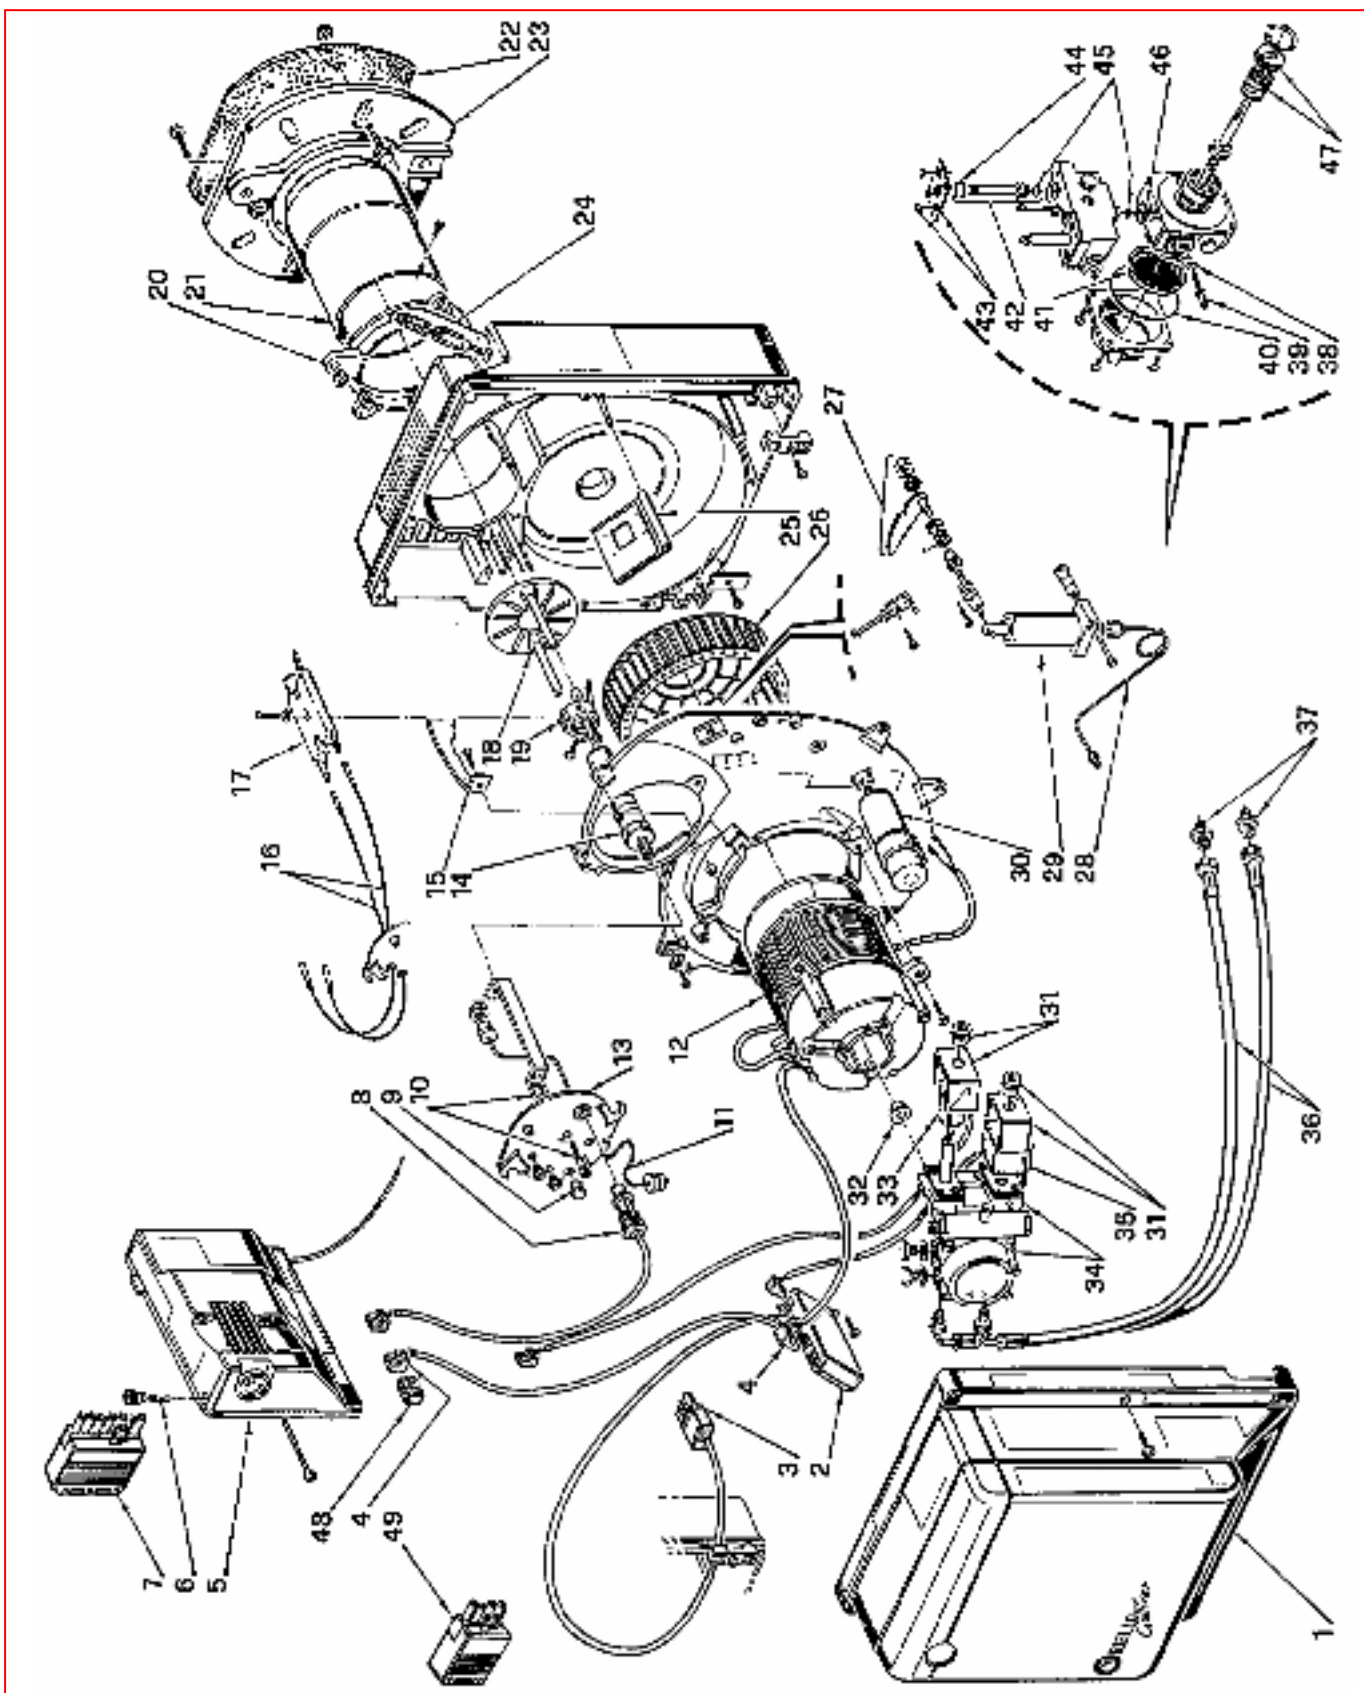

Горелки дизельные

Gulliver

RG3D

APT. 3739400-3739410

ТИП 394 T1

RG4D

APT. 3739700-3739710

ТИП 397 T1

№	Арт.					Наименование	№ горелки
		3739400	3739410	3739700	3739710		
1	3007641	•	•	•	•	Облицовка	
2	3008983	•	•	•	•	Замедлитель розжига электронный	
3	3006949	•	•	•	•	Штекер 4-контактный	
4	3007454	•	•	•	•	Штекер	
5	3001174	•	•	•	•	Автомат горения 552SE	
6	3007396	•	•	•	•	Предохранитель	
7	3006937	•	•	•	•	Штекер 7-контактный	
8	3007839	•	•	•	•	Фотодатчик	
9	3007458	•	•	•	•	Смотровое стекло	
10	3007644	•	•	•	•	Кронштейн с винтом	
11	3007866	•	•	•	•	Трубка	
12	3008492	•	•	•	•	Мотор	
13	3007642	•	•	•	•	Крышка	
14	3007496	•	•	•	•	Шток форсунки	
15	3007651	•	•	•	•	Воздухозаборник	
16	3007465	•	•	•	•	Кабель розжига	
17	3007495	•	•	•	•	Блок электродов розжига	
18	3007645	•	•	•	•	Запорная шайба	
19	3007466	•	•	•	•	Крепление запорной шайбы	
20	3007646	•	•	•	•	Манжета	
21	3007647	•	•	•	•	Пламенная труба	
21	3007868	•	•	•	•	Пламенная труба	
22	3005813	•	•	•	•	Прокладка теплоизоляционная	
23	3005814	•	•	•	•	Фланец	
24	3007648	•	•	•	•	Регулятор воздушной заслонки 2-ой ступени	
25	3007650	•	•	•	•	Воздушная заслонка	
26	3007652	•	•	•	•	Крыльчатка вентилятора	
27	3008567	•	•	•	•	Регулятор воздушной заслонки 1-ой ступени	
28	3007867	•	•	•	•	Трубка	
29	3007784	•	•	•	•	Гидропривод воздушной заслонки	
30	3007655	•	•	•	•	Конденсатор 6,3 мкФ	
31	3006553	•	•	•	•	Скоба с гайкой	
32	3000443	•	•	•	•	Муфта насоса	
33	3008917	•	•	•	•	Соленоид 1	
34	3007854	•	•	•	•	Гидравлический блок с насосом	
35	3007858	•	•	•	•	Соленоид 2	
36	3005720	•	•	•	•	Гибкий патрубок	
37	3009068	•	•	•	•	Ниппель	
38	3007028	•	•	•	•	Сальник	
39	3007202	•	•	•	•	Регулятор	
40	3007162	•	•	•	•	Сальник	
41	3005719	•	•	•	•	Фильтр	
42	3006925	•	•	•	•	Клапан	
43	3007203	•	•	•	•	Пластина	
44	3007029	•	•	•	•	Сальник	
45	3007156	•	•	•	•	Сальник	
46	3007167	•	•	•	•	Сальник	
47	3000439	•	•	•	•	Сальник вала	
49	3006957	•	•	•	•	Штекер 4-контактный	