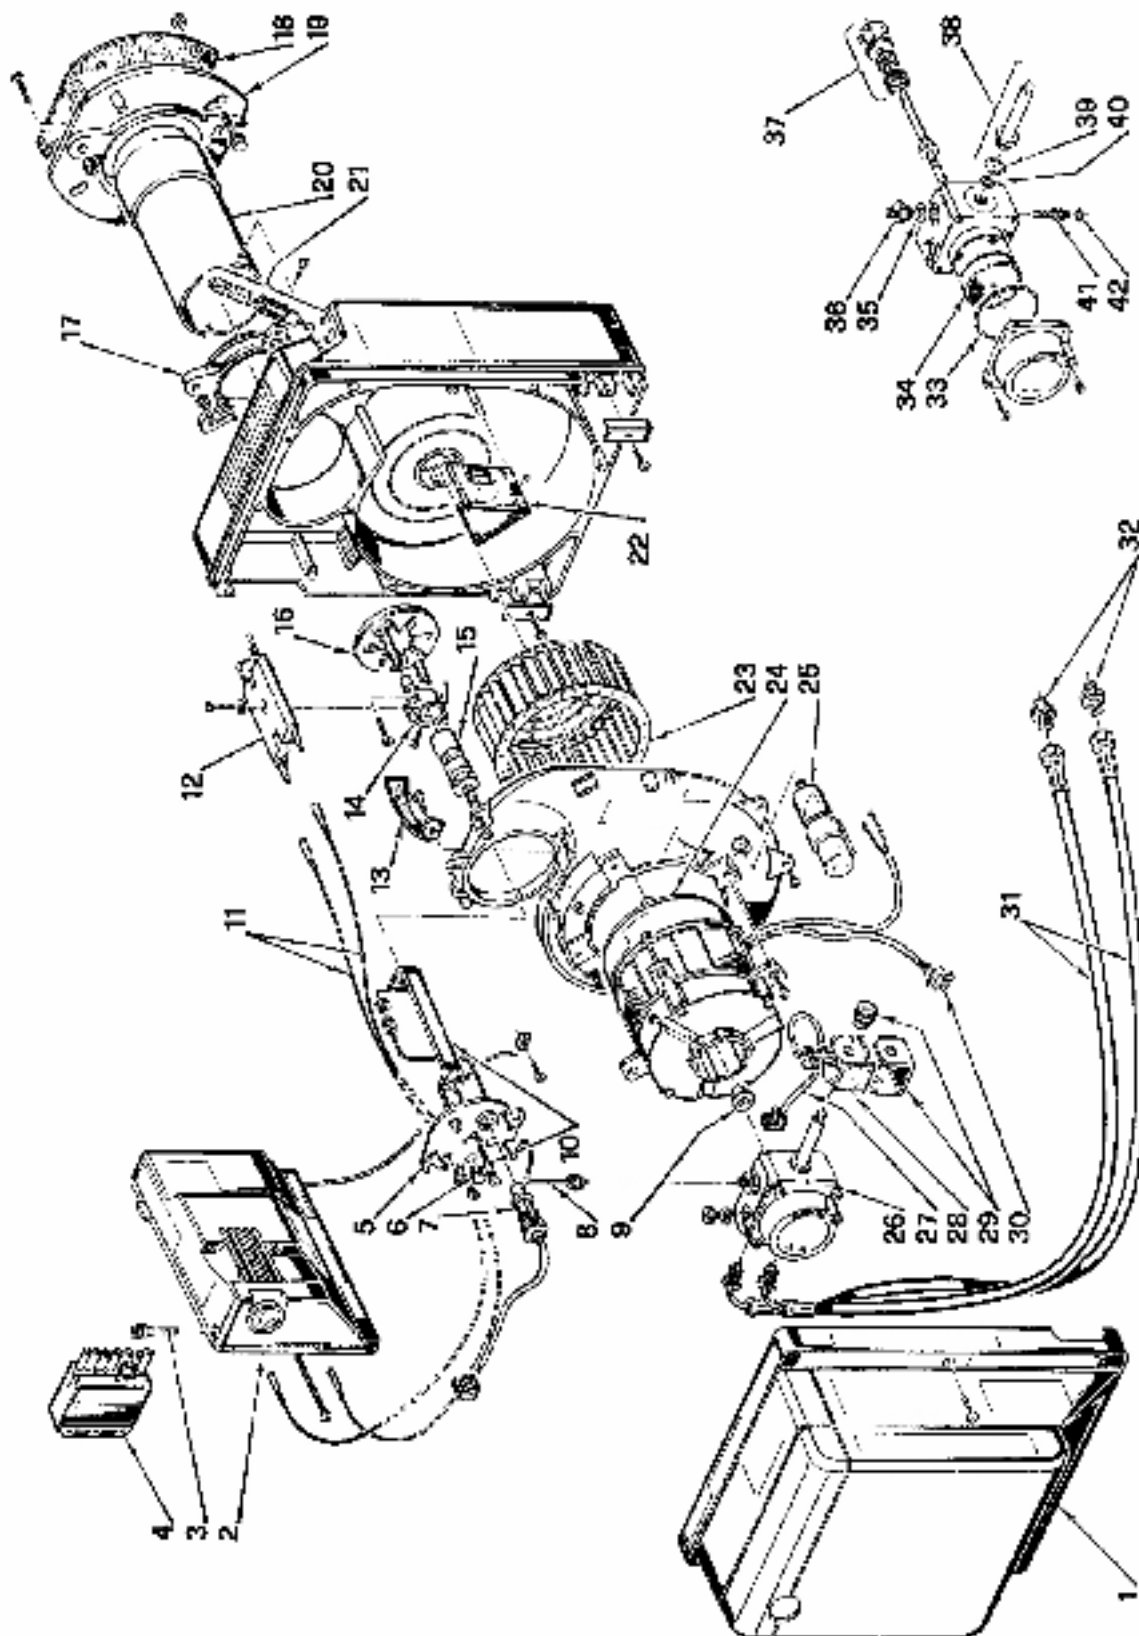

Горелки дизельные

Gulliver

RG3

АРТ. 3739300-3739310-3739325 ТИП 393 Т1

№	Арт.				Наименование	№ горелки
		3739300	3739310	3739325		
1	3007641	•	•	•	Облицовка	
2	3001174	А	•		Автомат горения 552SE	
2	3008883			•	Автомат горения 553SE	
3	3007396	•	•	•	Предохранитель	
4	3006937	•	•	•	Штекер 7-контактный	
5	3007642	•	•	•	Крышка	
6	3007458	•	•	•	Смотровое стекло	
7	3007857	•			Фотодатчик	< = 01114100228
7	3007839	•			Фотодатчик	> = 01114100229
7	3007839		•	•	Фотодатчик	
8	3007643	•	•	•	Трубка	
9	3000443	•	•	•	Муфта насоса	
10	3007644	•	•	•	Кронштейн с винтом	
11	3007465	•	•	•	Кабель розжига	
12	3007495	•	•	•	Блок электродов розжига	
13	3007651	•	•	•	Воздухозаборник	
14	3007466	•	•	•	Крепление запорной шайбы	
15	3007496	•	•	•	Шток форсунки	
16	3007645	•	•	•	Запорная шайба	
17	3007646	•	•	•	Манжета	
18	3005813	•	•	•	Прокладка теплоизоляционная	
19	3005814	•	•	•	Фланец	
20	3007647	•	•	•	Пламенная труба	
21	3007648				Регулятор воздушной заслонки 2-ой ступени	< = 01230090198
21	3007648				Регулятор воздушной заслонки 2-ой ступени	
21	3002395	•	•		Регулятор воздушной заслонки	> = 01230090199
22	3007650	•	•		Воздушная заслонка	< = 01230090198
22	3007650				Воздушная заслонка	
22	3002394	•	•		Воздушная заслонка	> = 01230090199
23	3007652	•	•	•	Крыльчатка вентилятора	
24	3008492	•	•	•	Мотор	
25	3007655	•	•	•	Конденсатор 6,3 мкФ	
26	3007771	•	•	•	Насос	
27	3007772	•	•	•	Кабель подключения магнитного клапана	
28	3007565	•	•	•	Соленоид	
29	3007566	•	•	•	Скоба с гайкой	
30	3007454	•	•	•	Штекер	
31	3005720	•	•		Гибкий патрубок	
31	3006934				Гибкий патрубок	
32	3009068	•	•		Ниппель	
32	3009046				Ниппель	
33	3007162	•	•	•	Сальник	
34	3005719	•	•	•	Фильтр	
35	3007087	•	•	•	Прокладка	
36	3007268	•	•	•	Ниппель подключения насоса	
37	3000439	•	•	•	Сальник вала	
38	3007582	•	•	•	Клапан	
39	3007173	•	•	•	Сальник	
40	3007156	•	•	•	Сальник	
41	3007202	•	•	•	Регулятор	
42	3007028	•	•	•	Сальник	
43	3007792				Перемычка	
					(А) Для горелок арт. 3739300 начиная с № 01114100228 необходимо дополнительно приобрести фотодатчик 3007839	