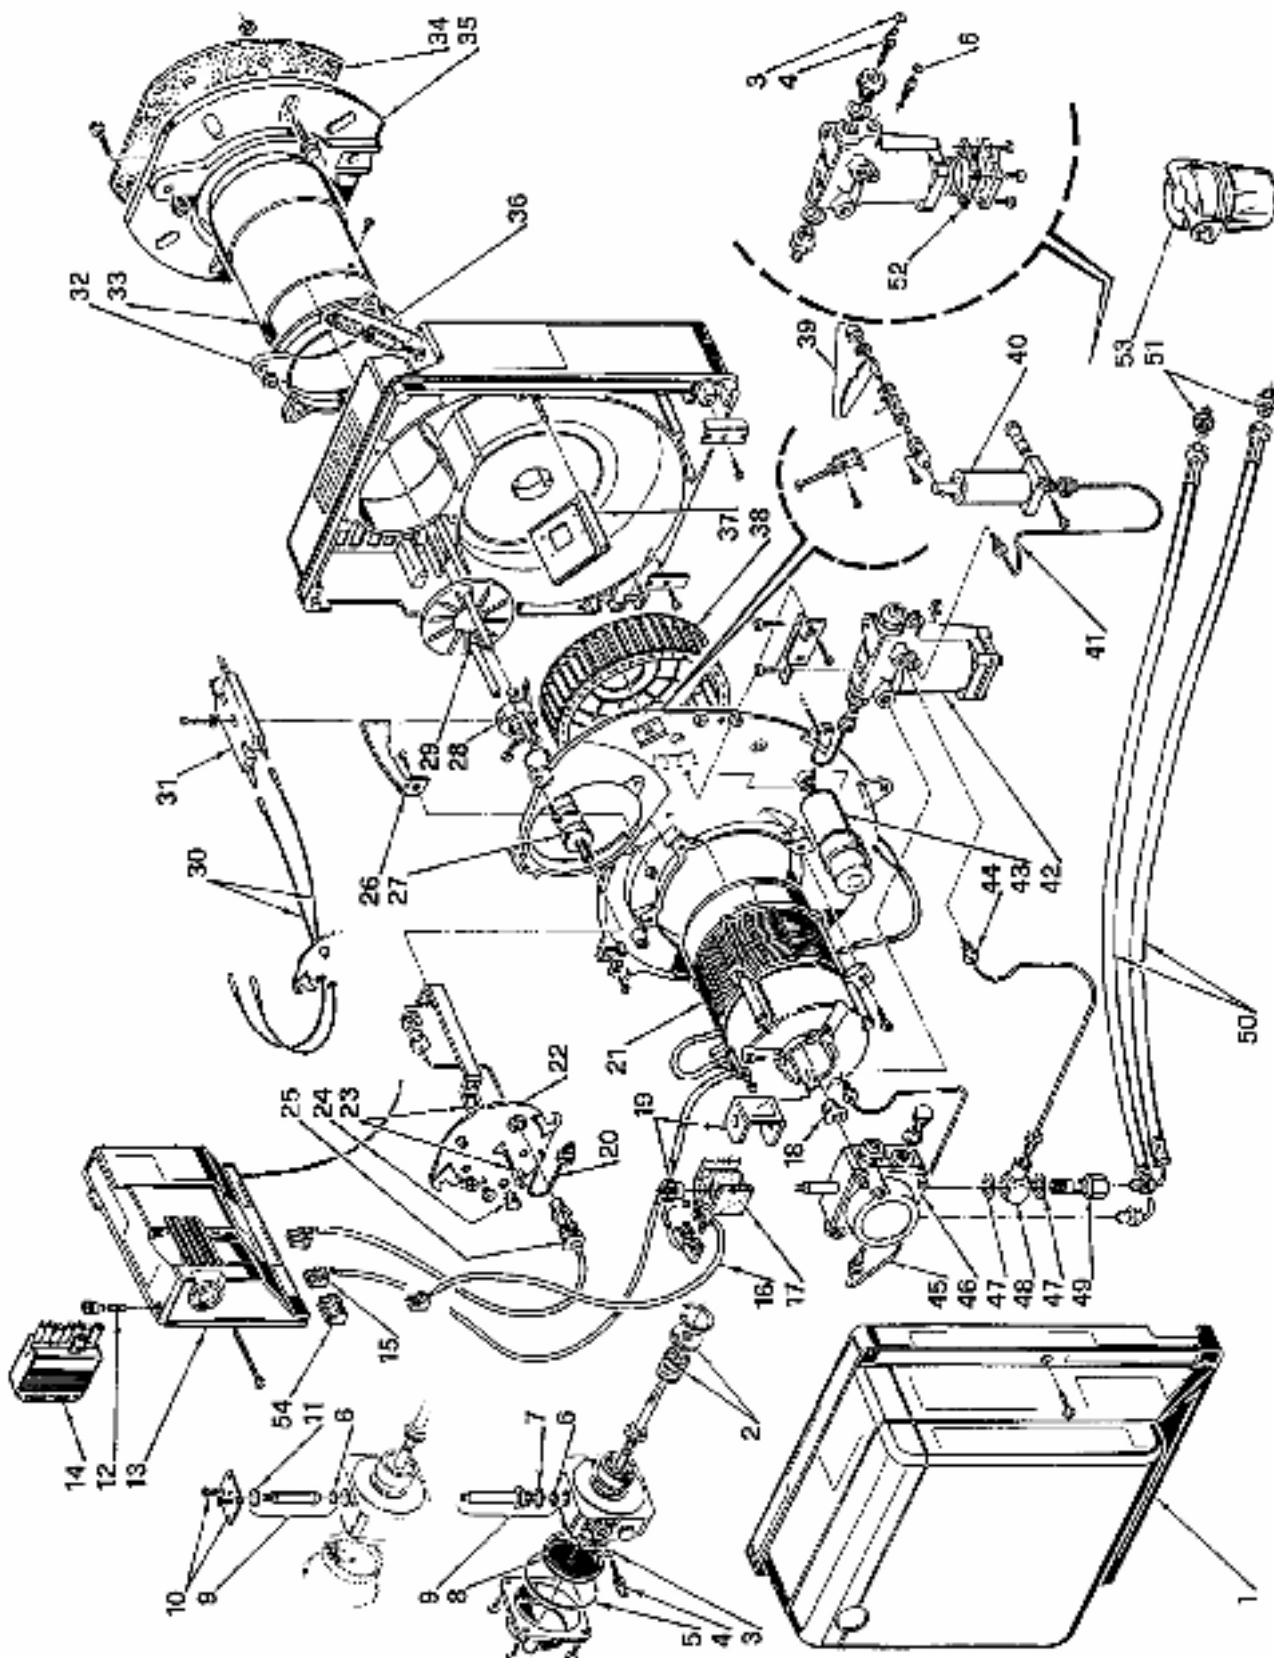

Горелки дизельные

Gulliver

RG4S

АРТ. 3739608-3739610

АРТ. 3739600-3739603 (BIO)

ТИП 396 T1

№	Арт .					Наименование	№ горелки
		3739600	3739603	3739608	3739610		
1	3007641	•	•	•	Облицовка		
2	3000439	•		•	Сальник вала		
2	3007612		•		Сальник вала		
3	3007028	•		•	Сальник		
3	3007169		•		Сальник		
4	3007202	•	•	•	Регулятор		
5	3007162	•		•	Сальник		
5	3007175		•		Сальник		
6	3007156	•		•	Сальник		
6	3007177		•		Сальник		
7	3007173	•			Сальник	>= 01114100988	
7	3007173			•	Сальник		
7	3007872		•		Сальник		
8	3005719	•	•	•	Фильтр		
9	3006925	•			Клапан	<= 01114100987	
9	3007582	•			Клапан	>= 01114100988	
9	3007582			•	Клапан		
9	3007871		•		Клапан		
10	3007203	•			Пластина	<= 01114100987	
11	3007029	•			Сальник	<= 01114100987	
12	3007396	•	•	•	Предохранитель		
13	3001174	А	•	•	Автомат горения 552SE		
14	3006937	•	•	•	Штекер 7-контактный		
15	3007454	•	•	•	Штекер		
16	3007772	•			Кабель подключения магнитного клапана	>= 01114100988	
16	3007772		•	•	Кабель подключения магнитного клапана		
17	3007481	•			Соленоид	<= 01114100987	
17	3007565	•			Соленоид	<= 01114100988	
17	3007565		•	•	Соленоид		
18	3000443	•	•	•	Муфта насоса		
19	3006553	•			Скоба с гайкой	<= 01114100987	
19	3007566	•			Скоба с гайкой	>= 01114100988	
19	3007566		•	•	Скоба с гайкой		
20	3007869	•	•	•	Трубка		
21	3008492	•	•	•	Мотор		
22	3007642	•	•	•	Крышка		
23	3007644	•	•	•	Кронштейн с винтом		
24	3007458	•	•	•	Смотровое стекло		
25	3007857	•			Фотодатчик	<= 01114100999	
25	3007839	•			Фотодатчик	>= 01114101000	
25	3007839		•	•	Фотодатчик		
26	3007651	•	•	•	Воздухозаборник		
27	3007496	•	•		Шток форсунки		
27	3007880			•	Шток форсунки		
28	3007466	•	•	•	Крепление запорной шайбы		
29	3007645	•	•	•	Запорная шайба		
30	3007465	•	•		Кабель розжига		
30	3007879			•	Кабель розжига		
31	3007495	•	•	•	Блок электродов розжига		
32	3007646	•	•	•	Манжета		
33	3007868	•	•		Пламенная труба		
33	3007878			•	Пламенная труба		
34	3005813	•	•	•	Прокладка теплоизоляционная		
35	3005814	•	•	•	Фланец		
36	3007648	•	•	•	Регулятор воздушной заслонки 2-ой ступени		
37	3007650	•	•	•	Воздушная заслонка		
38	3007652	•	•	•	Крыльчатка вентилятора		
39	3008567	•	•	•	Регулятор воздушной заслонки 1-ой ступени		
40	3007784	•	•	•	Гидропривод воздушной заслонки		
41	3007783	•	•	•	Трубка		
42	3007870	•	•	•	Замедлитель гидравлический		
43	3007655	•	•	•	Конденсатор 6,3 мкФ		