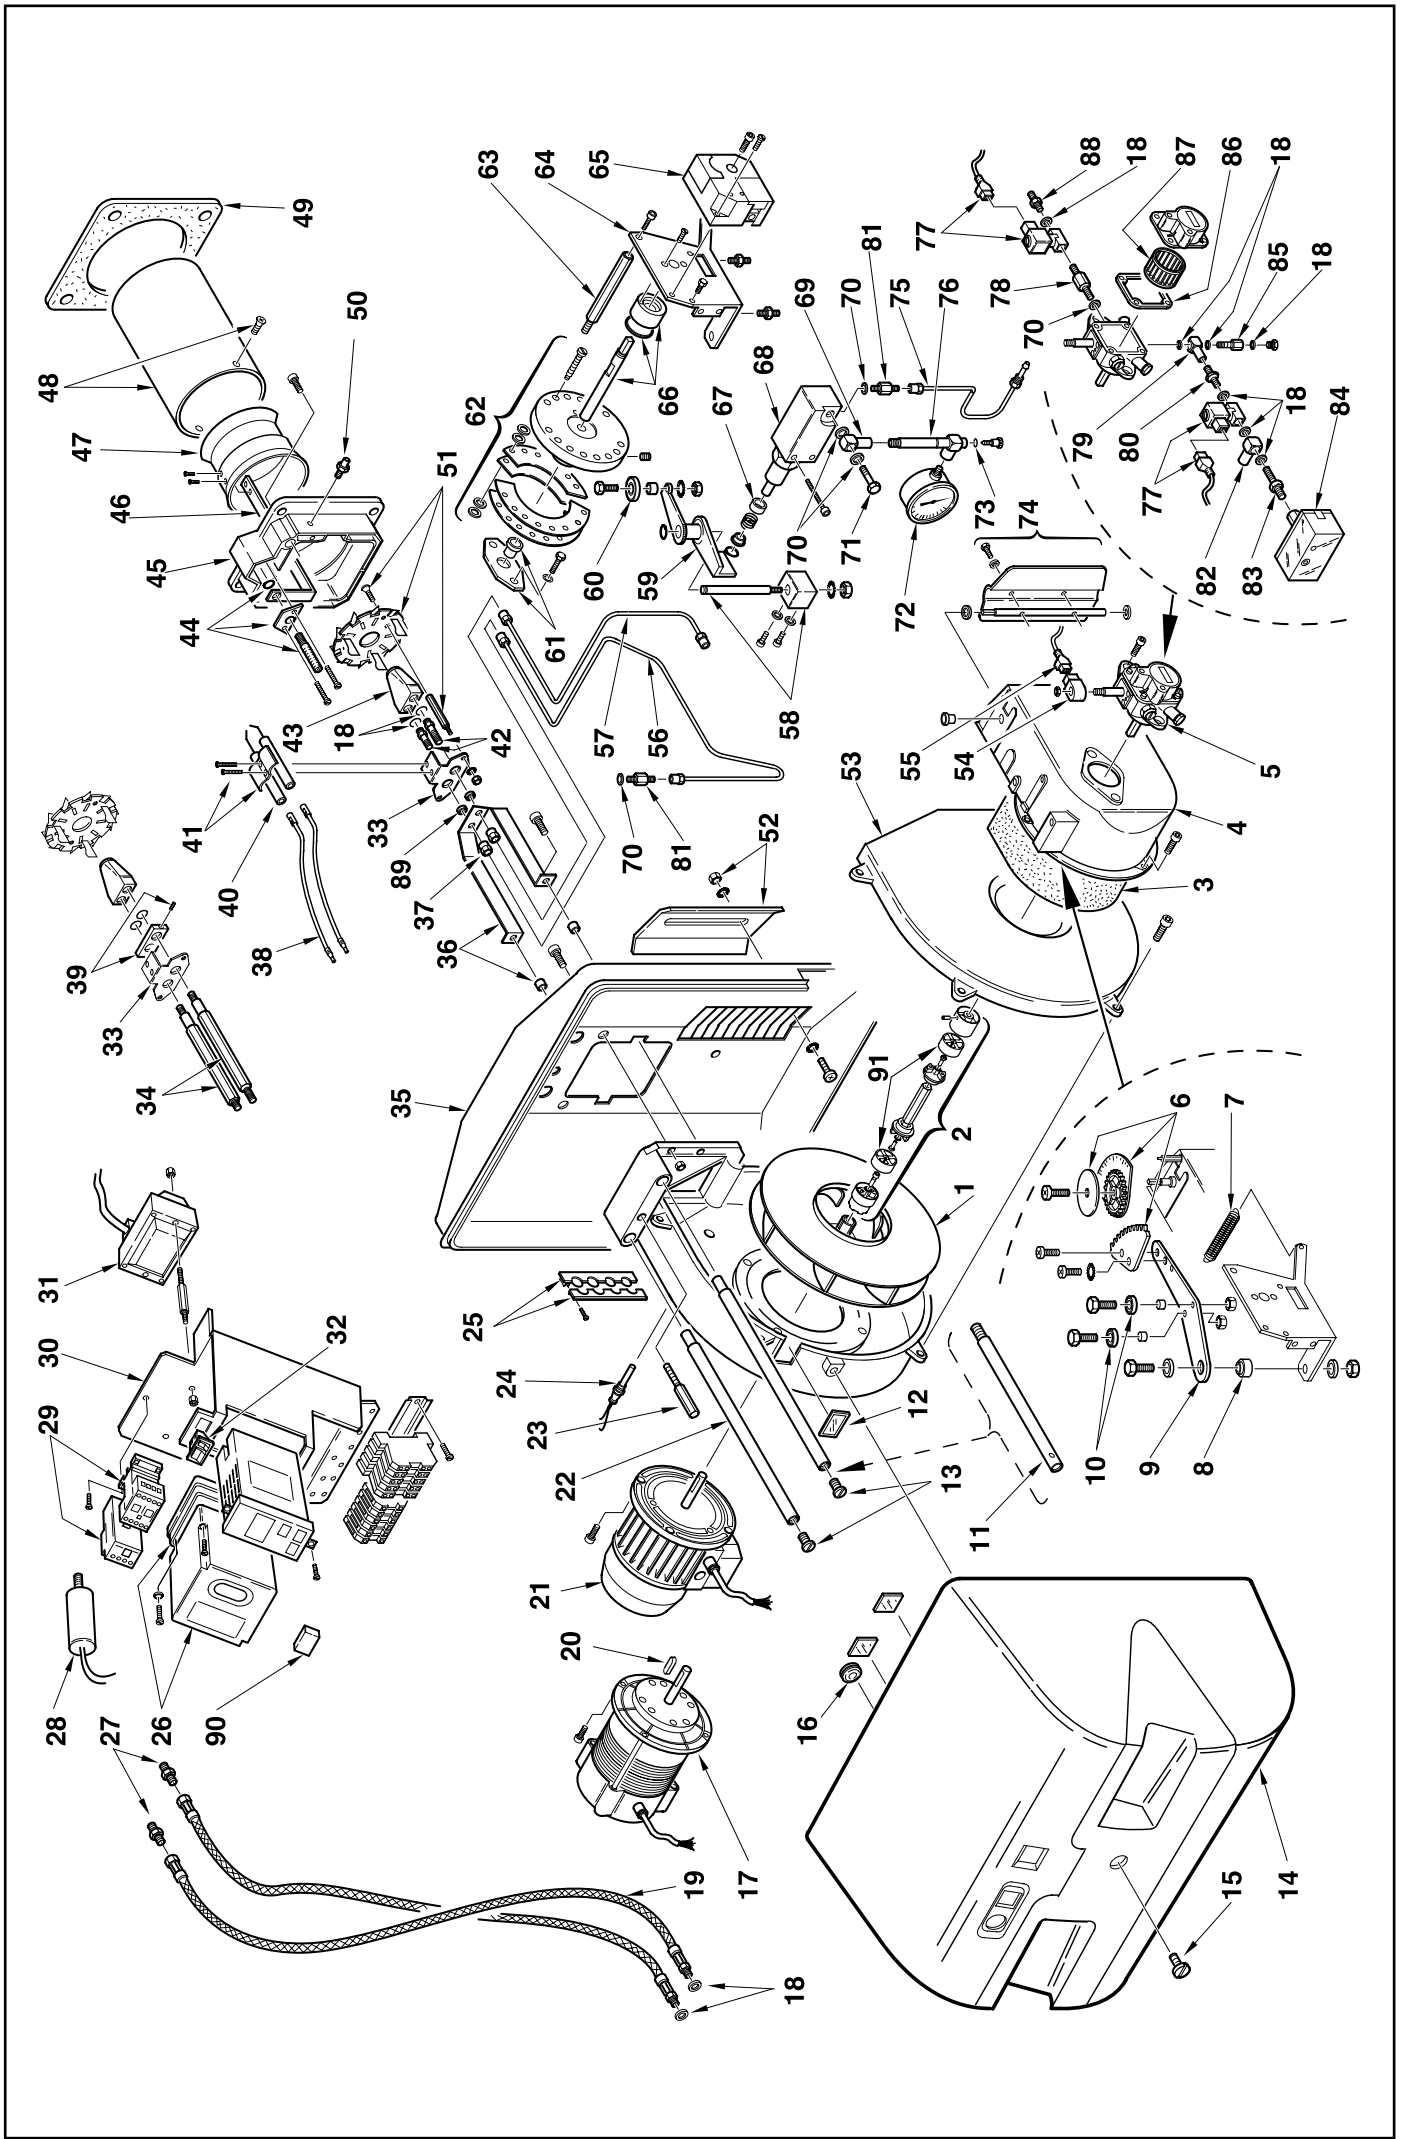

№	Арт.	663 М		664 М		665 М		Наименование	№ горелки
		3471000	3471001*	3471400	3471401*	3471600	3471601*		
1	3003760	•	•					Крыльчатка вентилятора	
1	3003761			•	•			Крыльчатка вентилятора	
1	3003762					•	•	Крыльчатка вентилятора	
2	3003953	•	•	•	•	•	•	Муфта	
3	3003820	•	•	•	•	•	•	Сальник	
4	3012090	•	•	•	•	•	•	Воздухозаборник	
5	3003835	•	•					Насос	
5	3003998			•	•	•	•	Насос	
6	3012063	•	•	•	•	•	•	Шкала	
7	3003879	•	•	•	•	•	•	Пружина	
8	3003843	•	•	•	•	•	•	Болт с внутренней проточкой	
9	3012064	•	•	•	•	•	•	Рычаг	
10	3003841	•	•	•	•	•	•	Подшипник	
11	3003764		•	•	•			Удлинитель	
12	3003763	•	•	•	•	•	•	Смотровое окошко	
13	3003776	•	•	•	•	•	•	Винт	
14	3003765	•	•	•	•	•	•	Облицовка	
15	3003766	•	•	•	•	•	•	Винт	
16	3007627	•	•	•	•	•	•	Мембрана	
17	3003768	•	•					Мотор	
18	3007079	•	•	•	•	•	•	Прокладка металлическая	
19	3003769	•	•	•	•	•	•	Гибкий патрубок	
20	3003816	•	•					Шпонка	
21	3003772			•	•			Мотор	
21	3003773					•	•	Мотор	
22	3003777	•	•	•	•	•	•	Направляющая штанга	
23	3003778	•	•	•	•	•	•	Штифт	
24	3012091	•	•	•	•	•	•	Фотодатчик	
25	3003780	•	•	•	•	•	•	Втулка	
26	3006215	•	•	•	•	•	•	Автомат горения	
27	3009068	•	•	•	•	•	•	Ниппель	
28	3005285	•	•					Конденсатор	
29	3003781			•	•			Стартер	
29	3003782					•	•	Стартер	
30	3012079	•	•	•	•	•	•	Крепежная скоба	
31	3003785	•	•	•	•	•	•	Трансформатор розжига	
32	3012080	•	•	•	•	•	•	Выключатель	
33	3012092	•	•	•	•	•	•	Крепежная скоба	
33	3012128		•	•	•			Крепежная скоба	
34	3012093		•	•	•			Удлинитель электрода розжига	
35	3012089	•	•	•	•	•	•	Фронтная плита	
36	3012094	•	•	•	•	•	•	Крепежная скоба	
37	3012095	•	•	•	•	•	•	Гайка	
38	3003794	•		•	•			Кабель розжига	
38	3003795		•	•	•			Кабель розжига	
39	3003790		•	•	•			Кронштейн	
40	3003796	•	•	•	•	•	•	Электрод розжига	
41	3003495	•	•	•	•	•	•	Скоба	
42	3012096		•	•	•			Ниппель	
43	3012097	•	•	•	•	•	•	Шток форсунки	
44	3003797	•	•	•	•	•	•	Регулятор головки	
45	3003798	•	•	•	•			Фронтон	
45	3003838					•	•	Фронтон	
46	3012098	•						Скоба	
46	3003800		•					Скоба	
46	3012099			•	•			Скоба	
46	3003802				•			Скоба	
46	3012100					•		Скоба	
46	3003804						•	Скоба	
47	3003805	•	•	•	•			Запорное кольцо	
47	3003806					•	•	Запорное кольцо	
48	3012101	•						Пламенная труба	
48	3003808		•					Пламенная труба	