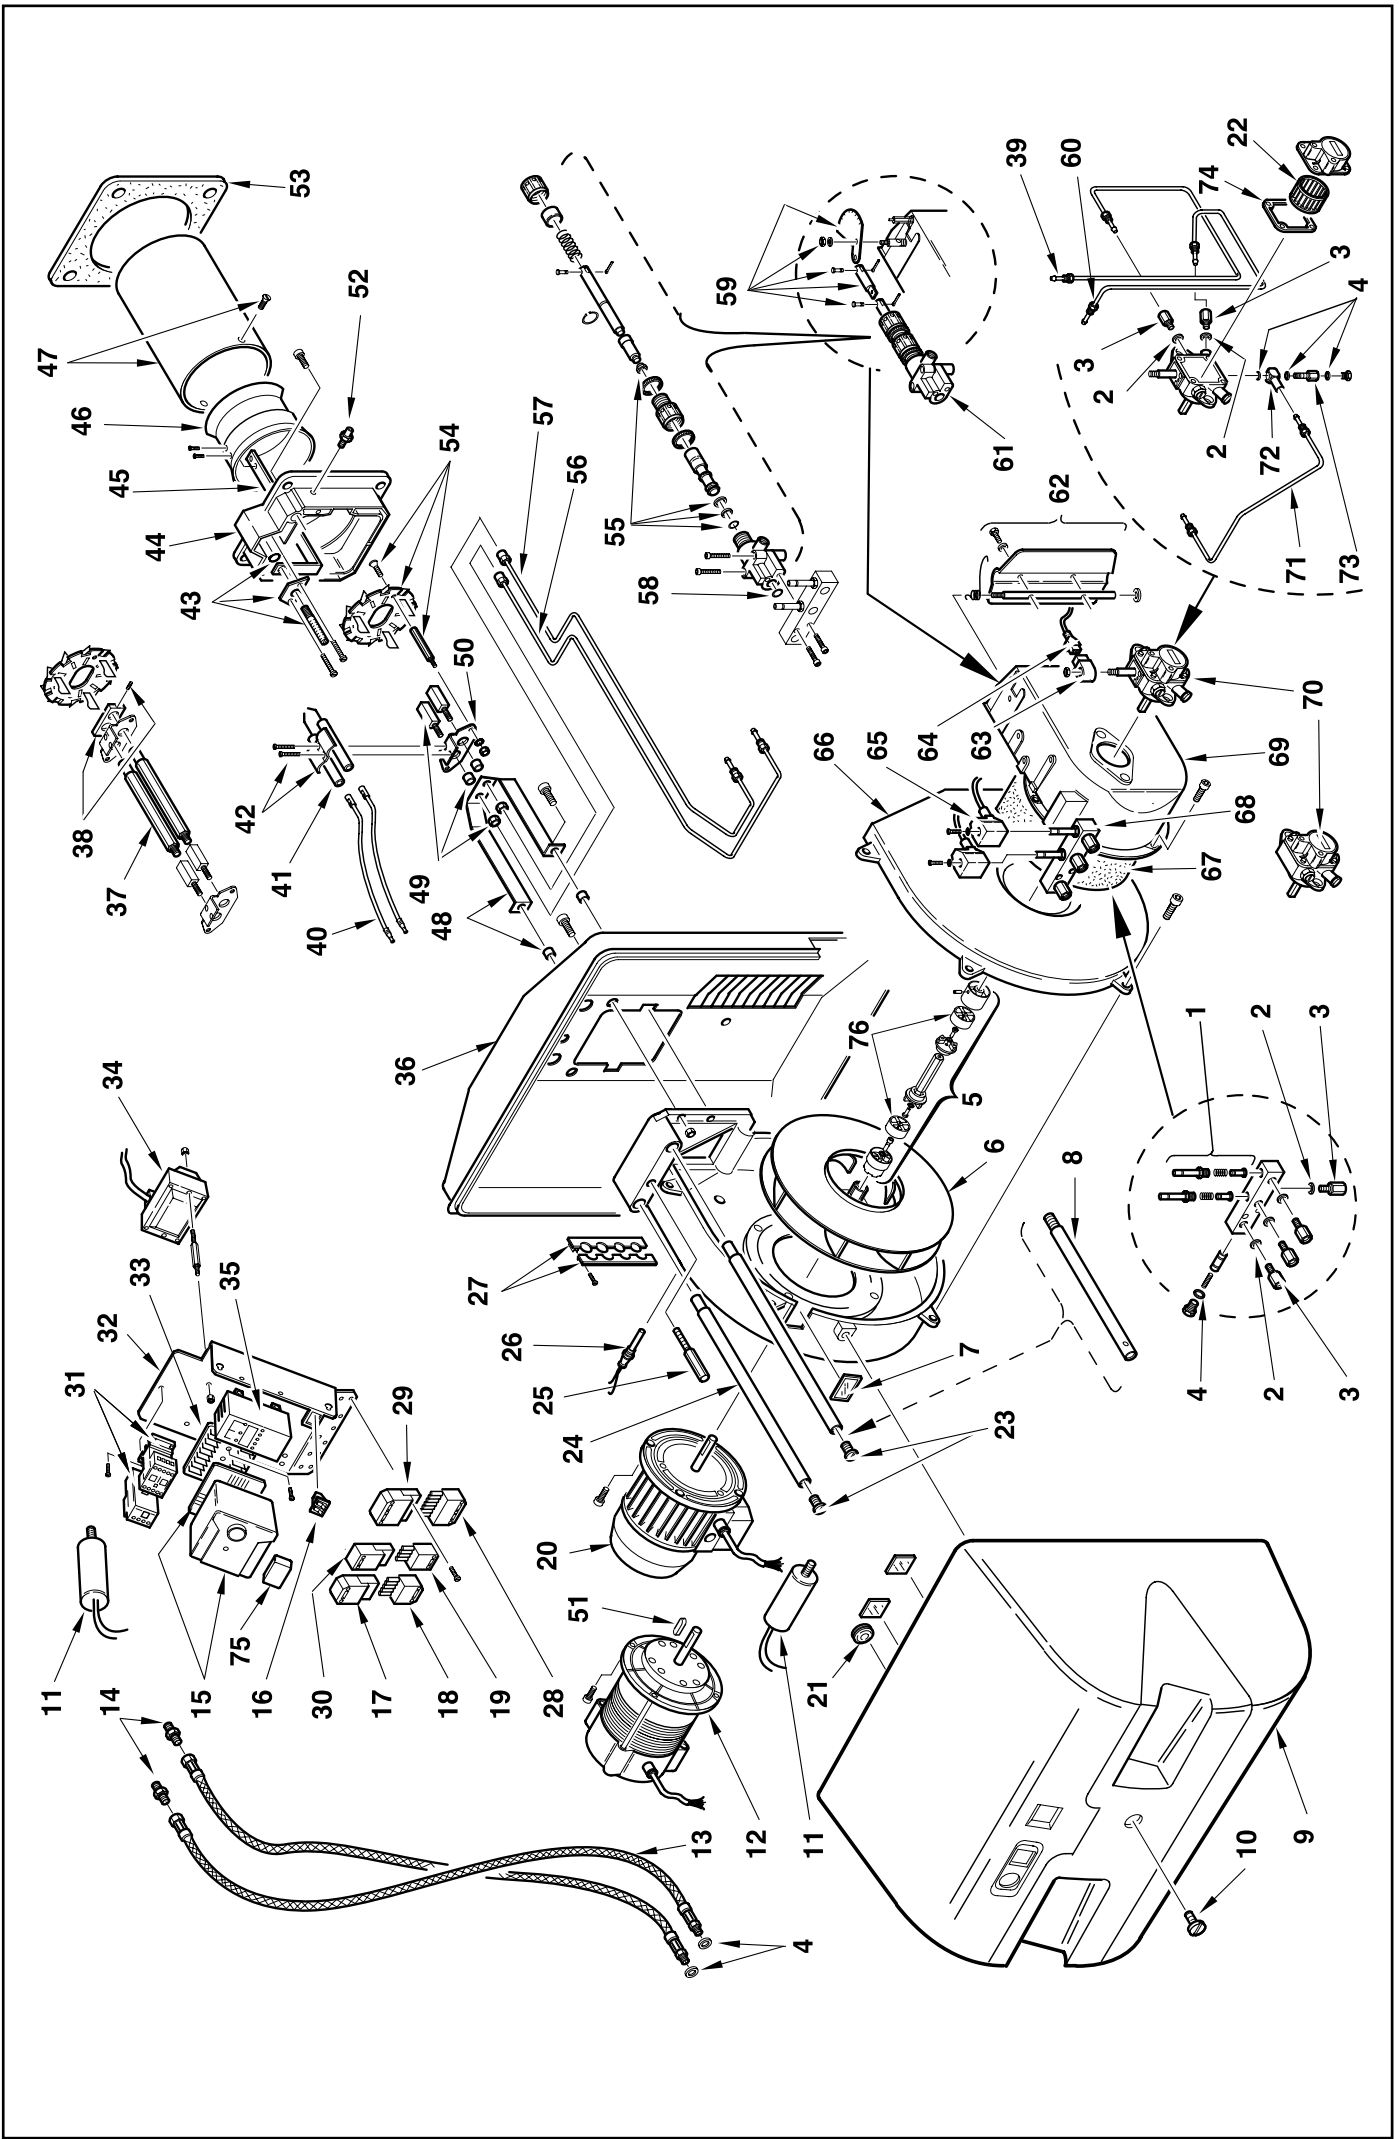

## Дизельные горелки

Режим работы двухступенчатый

Артикул	Тип	Артикул	Тип	Модель
3473205	652 M	3473215	652 T1	RL 28
3473206	652 M	3473216	652 T1	RL 28
3473207	652 M	3473217	652 T1	RL 28
3473208	652 M	3473218	652 T1	RL 28
3474105	653 M	3474115	653 T1	RL 38
3474106	653 M	3474116	653 T1	RL 38
3474107	653 M	3474117	653 T1	RL 38
3474108	653 M	3474118	653 T1	RL 38
3474305	653 M	3474315	653 T1	RL 38
3474306	653 M	3474316	653 T1	RL 38
3474307	653 M	3474317	653 T1	RL 38
3474308	653 M	3474318	653 T1	RL 38
3474605	654 M	3474615	654 T1	RL 50
3474606	654 M	3474616	654 T1	RL 50
3474607	654 M	3474617	654 T1	RL 50
3474608	654 M	3474618	654 T1	RL 50