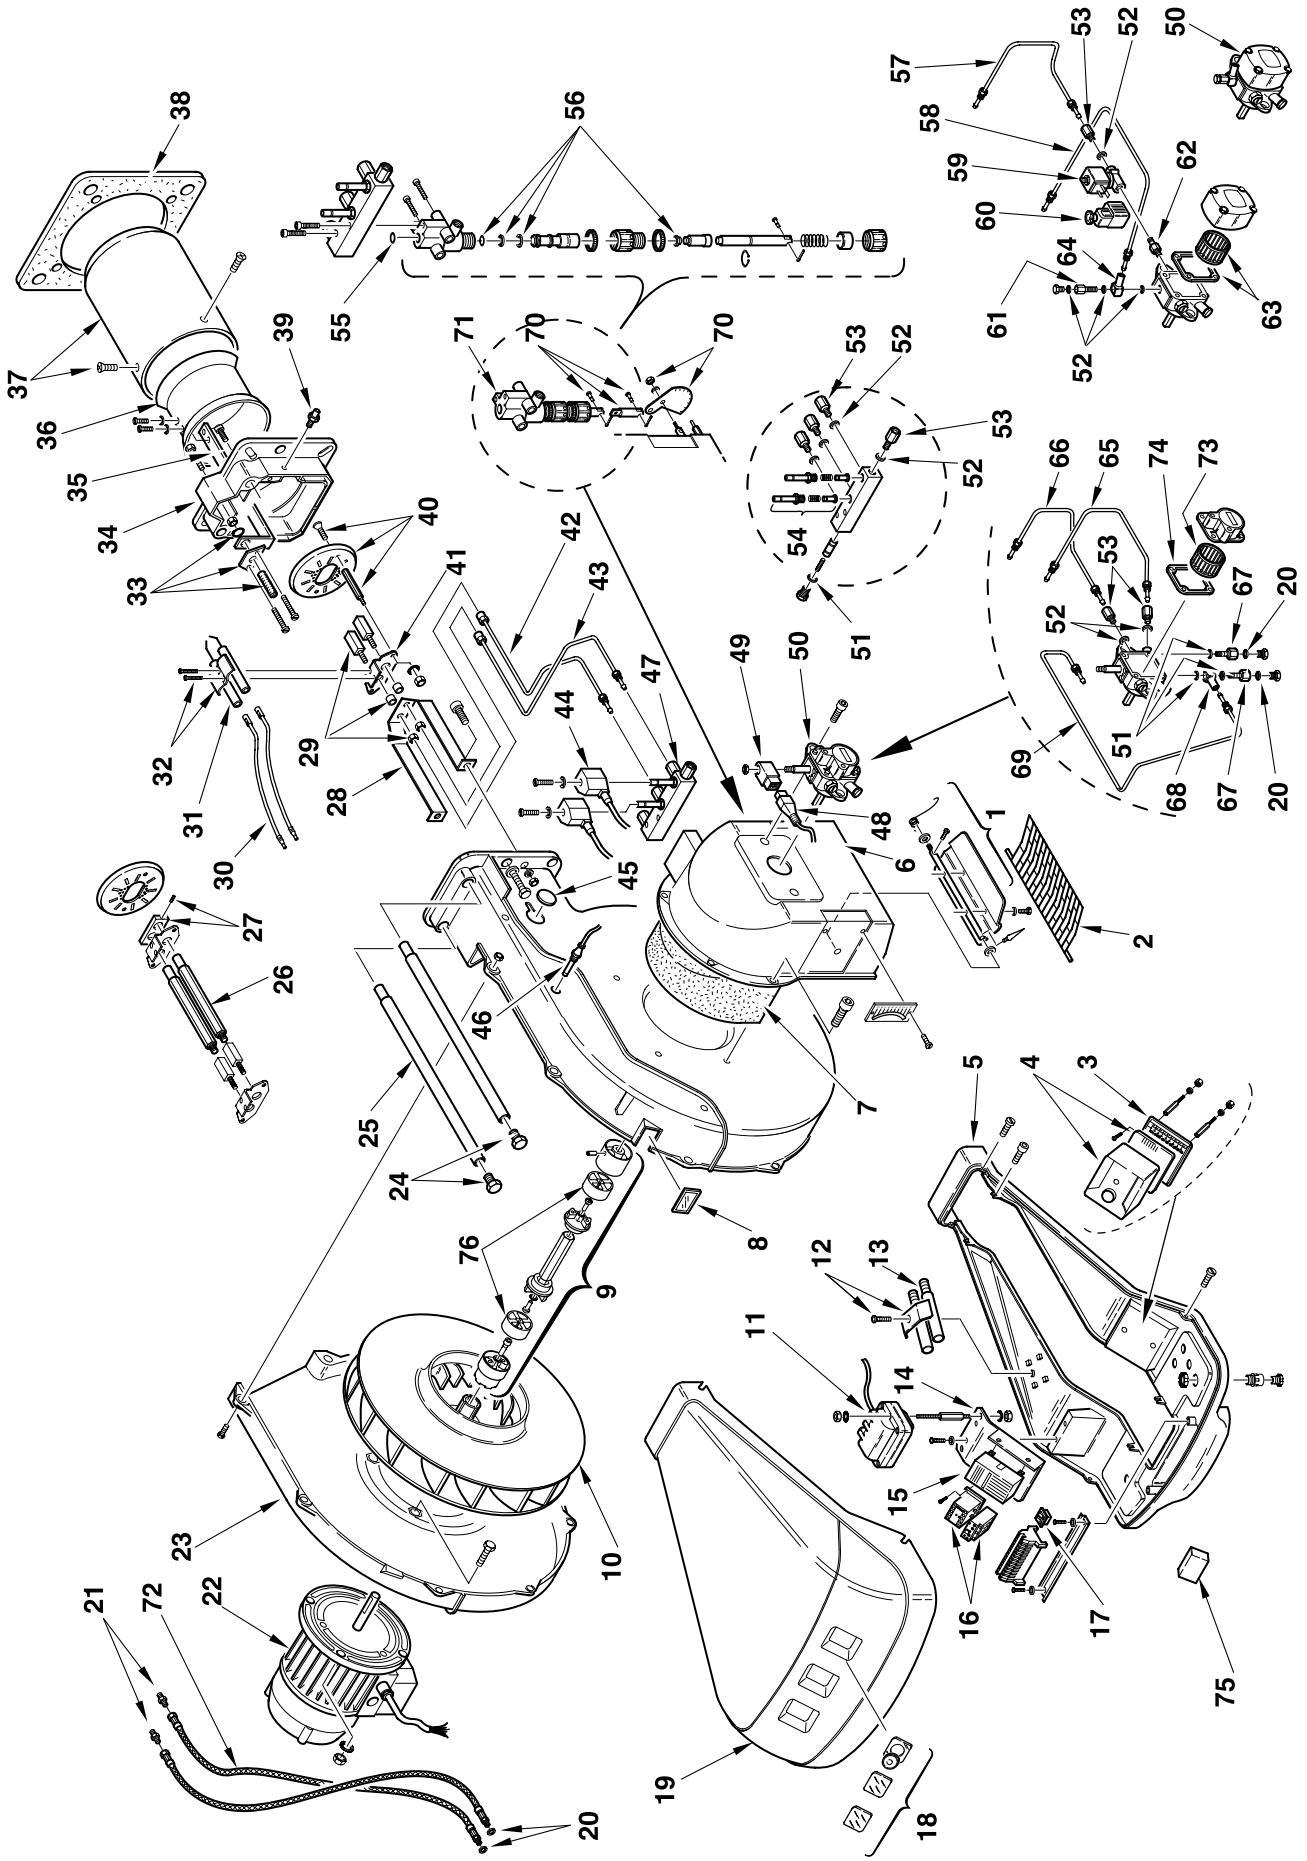

№	Арт.	660 М				661 М				662 М				Наименование	№ горелки
		3475005	3475006*	3475007	3475008*	3475205	3475206*	3475207	3475208*	3475405	3475406*	3475407	3475408*		
1	3003948	•	•	•	•	•	•	•	•	•	•	•	•	Воздушная заслонка	
2	3003949	•	•	•	•	•	•	•	•	•	•	•	•	Защитная решетка	
3	3003784	•	•	•	•	•	•	•	•	•	•	•	•	Штекерный цоколь	
4	3003896	•	•	•	•	•	•	•	•	•	•	•	•	Автомат горения	
5	3003950	•	•	•	•	•	•	•	•	•	•	•	•	Кронштейн	
6	3003951	•	•	•	•	•	•	•	•	•	•	•	•	Воздухозаборник	
7	3003952	•	•	•	•	•	•	•	•	•	•	•	•	Звукоизоляция	
8	3003763	•	•	•	•	•	•	•	•	•	•	•	•	Смотровое окошко	
9	3003953	•	•	•	•									Муфта	
9	3003954					•	•	•	•	•	•	•	•	Муфта	
10	3003955	•	•	•	•									Крыльчатка вентилятора	
10	3003964					•	•	•	•					Крыльчатка вентилятора	
10	3003965									•	•	•	•	Крыльчатка вентилятора	
11	3003785	•	•	•	•	•	•	•	•	•	•	•	•	Трансформатор розжига	
12	3003409		•	•	•	•	•	•	•	•	•	•	•	Скоба	
13	3003956		•	•	•	•	•	•	•					Удлинитель	
14	3003957	•	•	•	•	•	•	•	•	•	•	•	•	Крепежная скоба	
15	3003786	•	•	•	•	•	•	•	•	•	•	•	•	Панель ST	
15	3003958			•	•			•	•				•	Панель LED	
16	3003959	•	•	•	•									Стартер	
16	3003960					•	•	•	•					Стартер	
16	3003961									•	•	•	•	Стартер	
17	3003770	•	•	•	•	•	•	•	•	•	•	•	•	Выключатель	
18	3003962	•	•	•	•	•	•	•	•	•	•	•	•	Смотровое стекло	
19	3003963	•	•	•	•	•	•	•	•	•	•	•	•	Облицовка	
20	3007088	•	•	•	•	•	•	•	•	•	•	•	•	Прокладка металлическая	
21	3009068	•	•	•	•	•	•	•	•	•	•	•	•	Ниппель	
22	3003966	•	•	•	•									Мотор	
22	3003967					•	•	•	•					Мотор	
22	3003968									•	•	•	•	Мотор	
23	3003969	•	•	•	•	•	•	•	•	•	•	•	•	Крышка корпуса вентилятора	
24	3003481	•	•	•	•	•	•	•	•	•	•	•	•	Винт	
25	3003970	•	•	•	•	•	•	•	•	•	•	•	•	Направляющая штанга	
26	3003789		•	•	•	•	•	•	•	•	•	•	•	Удлинитель	
27	3003790			•	•	•	•	•	•	•	•	•	•	Кронштейн	
28	3003971	•	•	•	•	•	•	•	•	•	•	•	•	Крепежная скоба	
29	3003814	•	•	•	•	•	•	•	•	•	•	•	•	Шток форсунки	
30	3012393	•	•	•	•	•	•	•	•	•	•	•	•	Кабель розжига	
30	3003973		•	•	•	•	•	•	•	•	•	•	•	Кабель розжига	
31	3003796	•	•	•	•	•	•	•	•	•	•	•	•	Электрод розжига	
32	3003495	•	•	•	•	•	•	•	•	•	•	•	•	Скоба	
33	3003974	•	•	•	•	•	•	•	•	•	•	•	•	Регулятор головки	
34	3003975	•	•	•	•	•	•	•	•					Фронтон	
34	3003976									•	•	•	•	Фронтон	
35	3003977	•		•										Скоба	
35	3003978		•		•									Скоба	
35	3003979					•	•							Скоба	
35	3003980							•	•					Скоба	
35	3003981									•	•			Скоба	
35	3003982											•	•	Скоба	
36	3003983	•	•	•	•	•	•	•	•					Запорное кольцо	
36	3003984									•	•	•	•	Запорное кольцо	
37	3003985	•		•										Пламенная труба	
37	3003986		•		•									Пламенная труба	
37	3003987					•	•							Пламенная труба	
37	3003988						•	•	•					Пламенная труба	
37	3003989									•	•			Пламенная труба	
37	3003990										•	•		Пламенная труба	
38	3003991	•	•	•	•	•	•	•	•	•	•	•	•	Прокладка теплоизоляционная	
39	3003893	•	•	•	•	•	•	•	•	•	•	•	•	Измерительный штуцер	
40	3003992	•	•	•	•									Запорная шайба	
40	3003993					•	•	•	•	•	•	•	•	Запорная шайба	
41	3003815	•	•	•	•	•	•	•	•	•	•	•	•	Крепежная скоба	
42	3003994	•	•	•	•	•	•	•	•	•	•	•	•	Трубка	
43	3003995	•	•	•	•	•	•	•	•	•	•	•	•	Трубка	
44	3003828	•	•	•	•	•	•	•	•	•	•	•	•	Соленоид	
45	3003996	•	•	•	•	•	•	•	•	•	•	•	•	Заглушка	