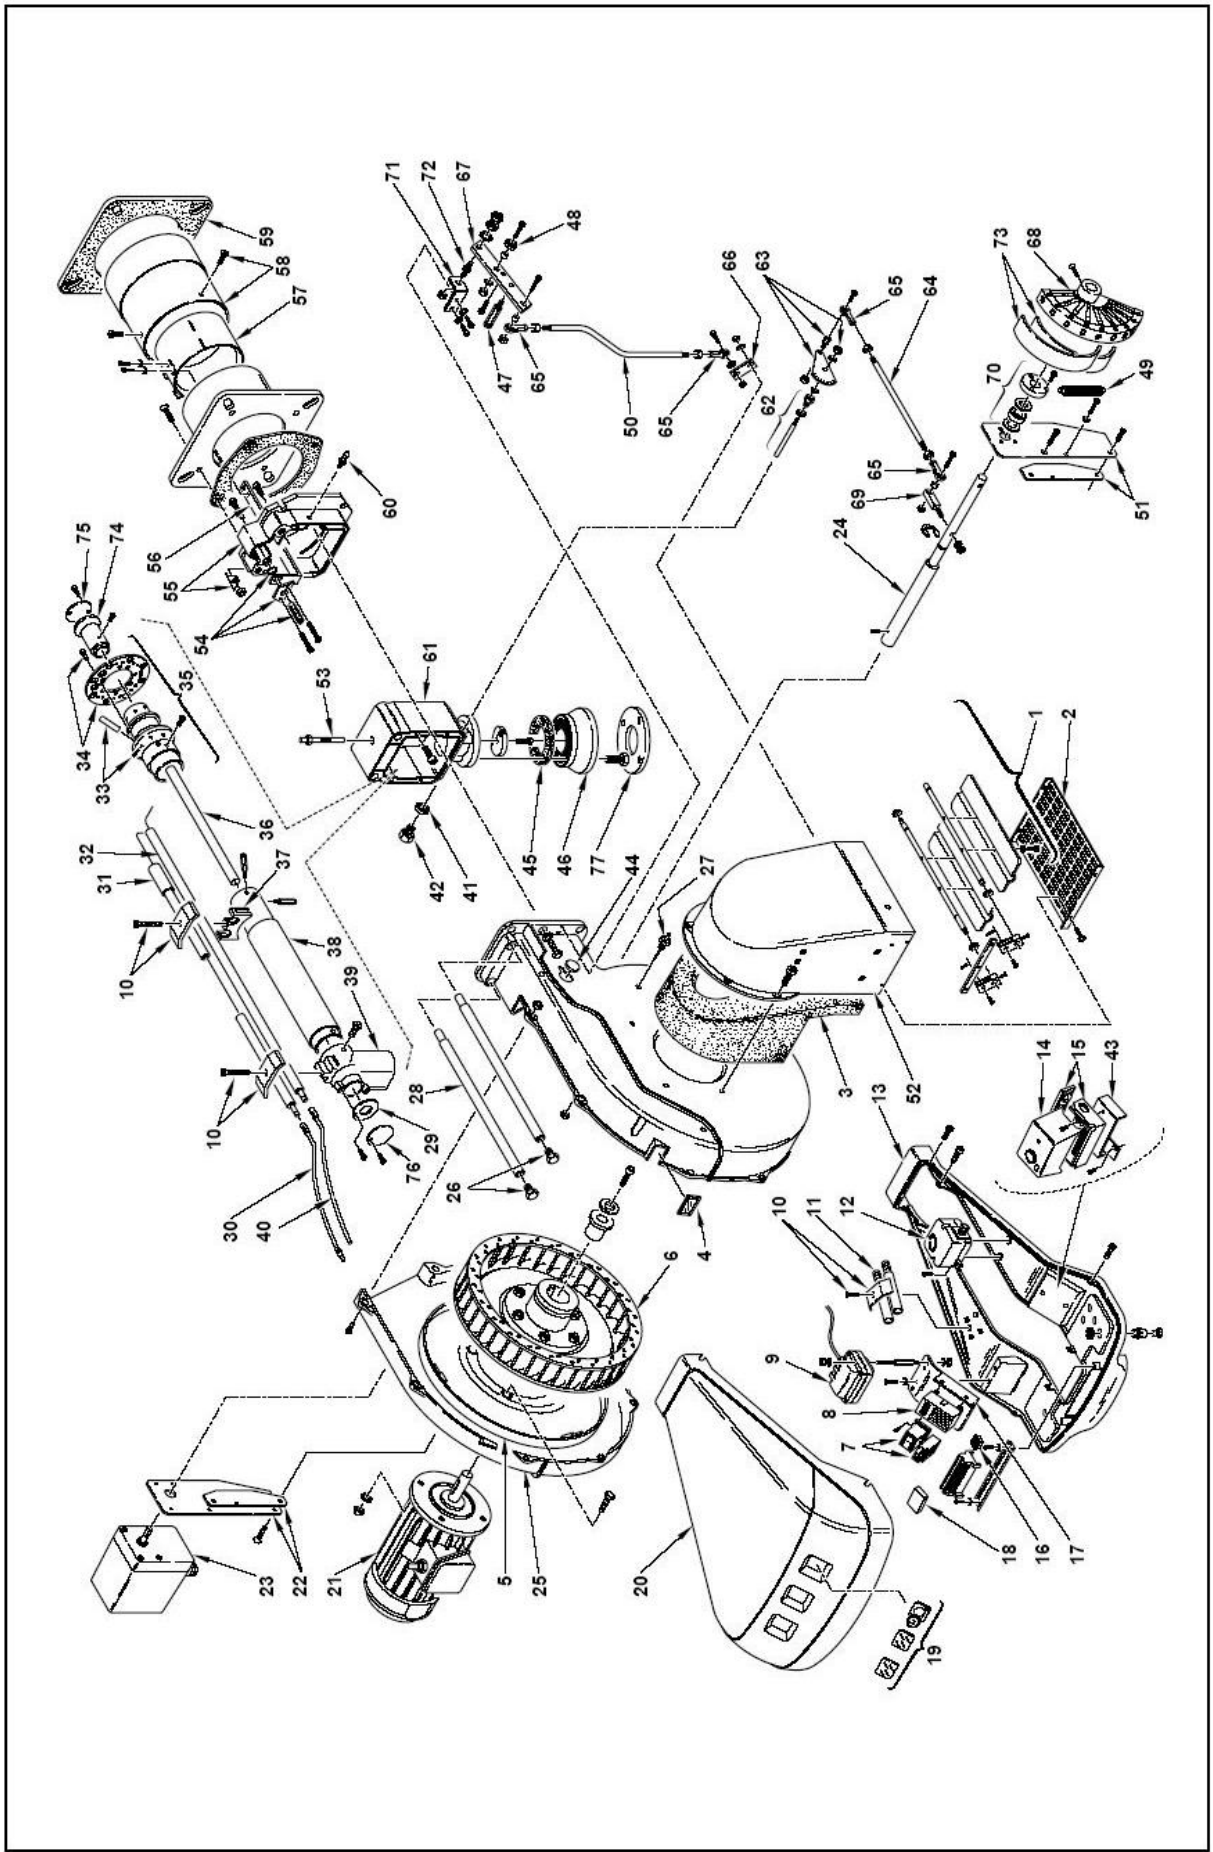

№	Арт.	Наименование	№ горелки
1	3012583	Воздушная заслонка	
2	3003086	Защитная решетка	
3	3012553	Звукоизоляция	
4	3003763	Смотровое окошко	
5	3012573	Сальник	
6	3012555	Крыльчатка вентилятора	
7	3012584	Реле с контактором	
8	3003786	Панель ST	
9	3003847	Трансформатор розжига	
10	3003409	Скоба	
11	3003956	Удлинитель	
12	3007444	Прессостат	
13	3012008	Кронштейн	
14	3012157	Автомат горения	
15	3012158	Цоколь	
16	3003770	Выключатель	
17	3003957	Крепежная скоба	
18	3012155	Радиофильтр	
19	3003962	Смотровое стекло	
20	3013963	Облицовка	
21	3012557	Мотор	
22	3012585	Кронштейн	
23	3012586	Сервопривод	
24	3012349	Вал	
25	3012587	Крышка корпуса вентилятора	
26	3003481	Винт	
27	3003891	Ниппель	
28	3012013	Направляющая штанга	
29	3012588	Диск	
30	3003795	Кабель розжига	
31	3012016	Электрод розжига	
32	3012178	Электрод контроля ионизации	
33	3012025	Трубочка	
34	3012027	Диск	
35	3012589	Блок газораспределения	
36	3012590	Внутренняя газовая труба	
37	3012193	Крепежная скоба	
38	3012591	Наружная газовая труба	
39	3012042	Колено	
40	3012043	Штекер электрода контроля ионизации	
41	3007088	Прокладка металлическая	
42	3003863	Заглушка	
43	3012190	Крепежная скоба	
44	3003996	Заглушка	
45	3005482	Прокладка	
46	3012592	Фланец подсоединения газа	
47	3012352	Болт с внутренней проточкой	
48	3003841	Подшипник	
49	3012356	Пружина	
50	3012646	Шток	
51	3012594	Кронштейн	
52	3012595	Воздухозаборник	
53	3012049	Винт	
54	3003974	Регулятор головки	
55	3012559	Фронтон	
56	3003982	Скоба	
57	3012560	Запорное кольцо	
58	3012596	Пламенная труба	
59	3012562	Прокладка теплоизоляционная	
60	3003322	Ниппель	
61	3012597	Соединительная муфта	
62	3012598	Шпindelь газового дросселя