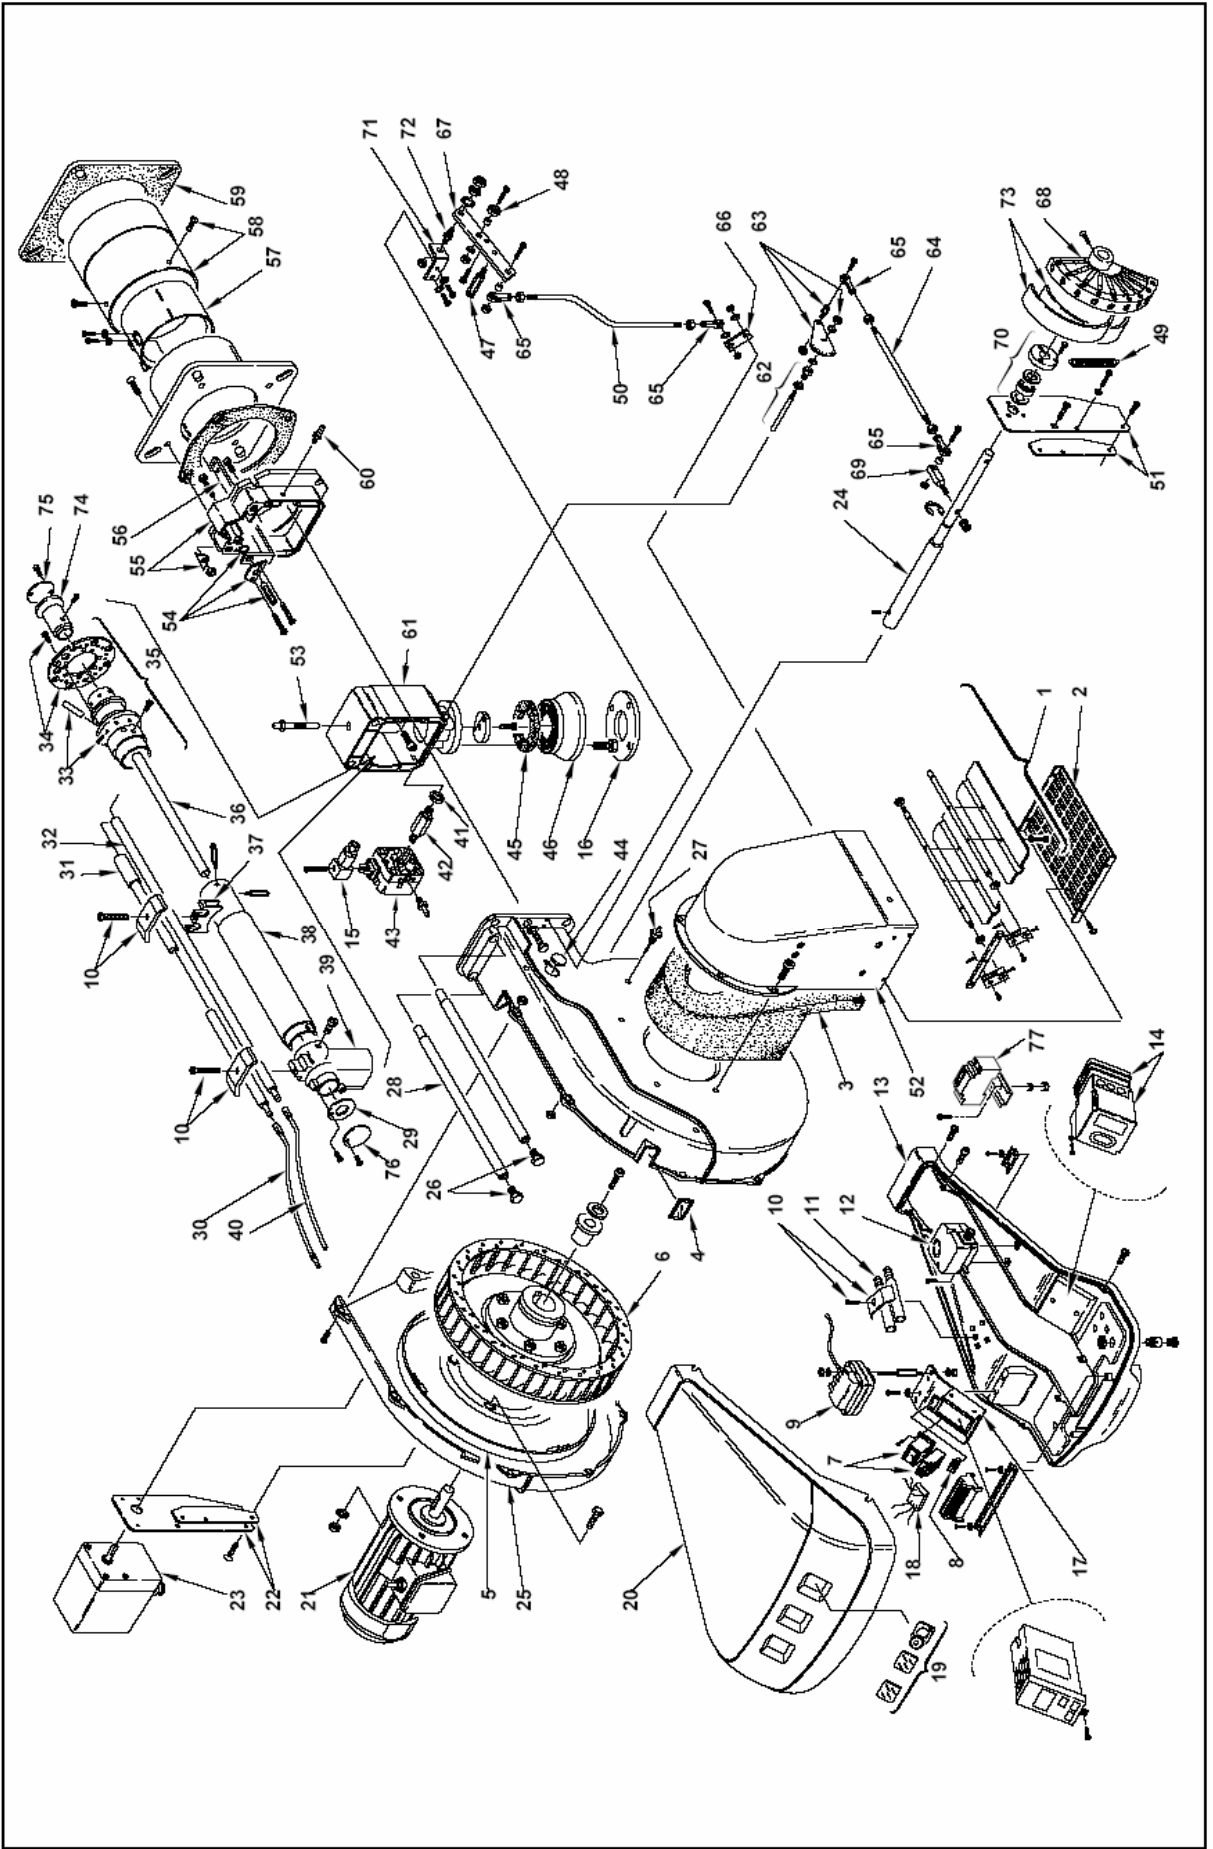

№	Арт.	Наименование	№ горелки
1	3012583	Воздушная заслонка	
2	3003086	Защитная решетка	
3	3012553	Звукоизоляция	
4	3003763	Смотровое окошко	
5	3012573	Сальник	
6	3012555	Крыльчатка вентилятора	
7	3012584	Реле с контактором	
8	3012080	Выключатель	
9	3003847	Трансформатор розжига	
10	3003409	Скоба	
11	3003956	Удлинитель	
12	3007444	Прессостат	
13	3012008	Монтажная плата	
14	3006090	Автомат горения	
15	3012347	Штекер	
16	3006589	Прокладка	
17	3012748	Кронштейн	
18	3012155	Радиофильтр	
19	3003962	Смотровое стекло	
20	3013119	Облицовка	
21	3012557	Мотор	
22	3012585	Кронштейн	
23	3012345	Сервопривод	
24	3012349	Вал	
25	3012587	Крышка корпуса вентилятора	
26	3003481	Винт	
27	3003891	Ниппель	
28	3012013	Направляющая штанга	
29	3012588	Диск	
30	3003795	Кабель розжига	
31	3012016	Электрод розжига	
32	3012178	Электрод контроля ионизации	
33	3012025	Трубочка	
34	3012027	Диск	
35	3012589	Блок газораспределения	
36	3012590	Внутренняя газовая труба	
37	3012193	Крепёжная скоба	
38	3012591	Наружная газовая труба	
39	3012042	Колено	
40	3012043	Штекер электрода контроля иониз	
41	3007088	Прокладка металлическая	
42	3003864	Ниппель	
43	3003660	Прессостат давления газа	
44	3003996	Заглушка	
45	3005482	Прокладка	
46	3012592	Фланец подсоединения газа	
47	3012352	Болт с внутренней проточкой	
48	3003841	Подшипник	
49	3012356	Пружина	
50	3012646	Шток	
51	3012594	Кронштейн	
52	3012595	Воздухозаборник	
53	3012049	Винт	
54	3003974	Регулятор головки	
55	3012559	Фронтон	
56	3003982	Скоба	
57	3012560	Запорное кольцо	
58	3012596	Пламенная труба	
59	3012562	Прокладка теплоизоляционная	
60	3003322	Ниппель	
61	3012607	Соединительная муфта	< 02382000584
61	3013167	Соединительная муфта	> 02382000585