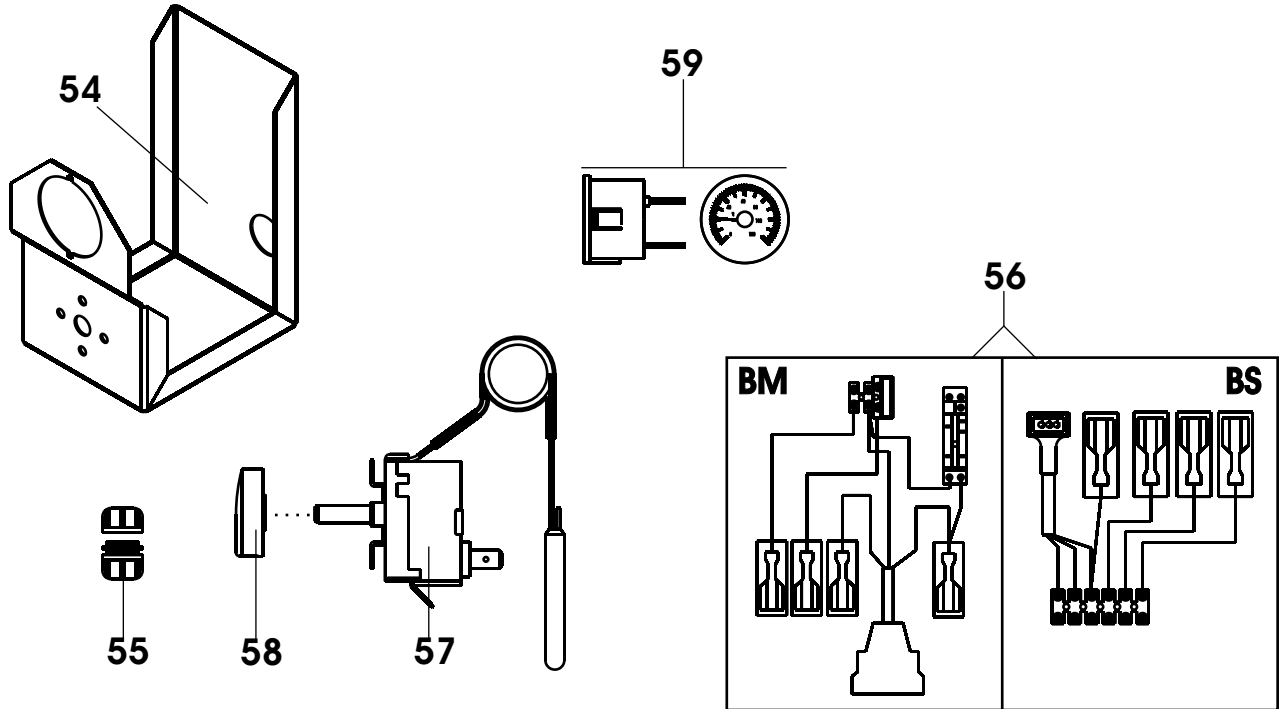

Optional OKVASEB00
Optional
Optionnel
Opcional
Opcional
Opcjonalny
Опция