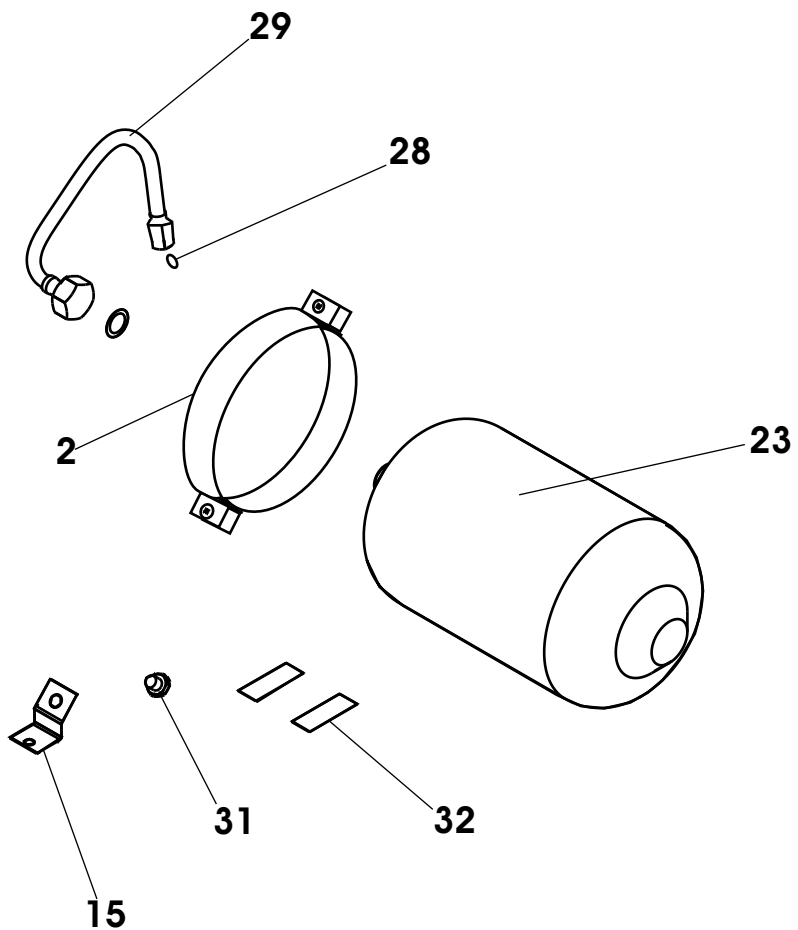

Optional OKVASEB00
Optional
Optionnel
Opcional
Opcional
Opcjonalny
Опция